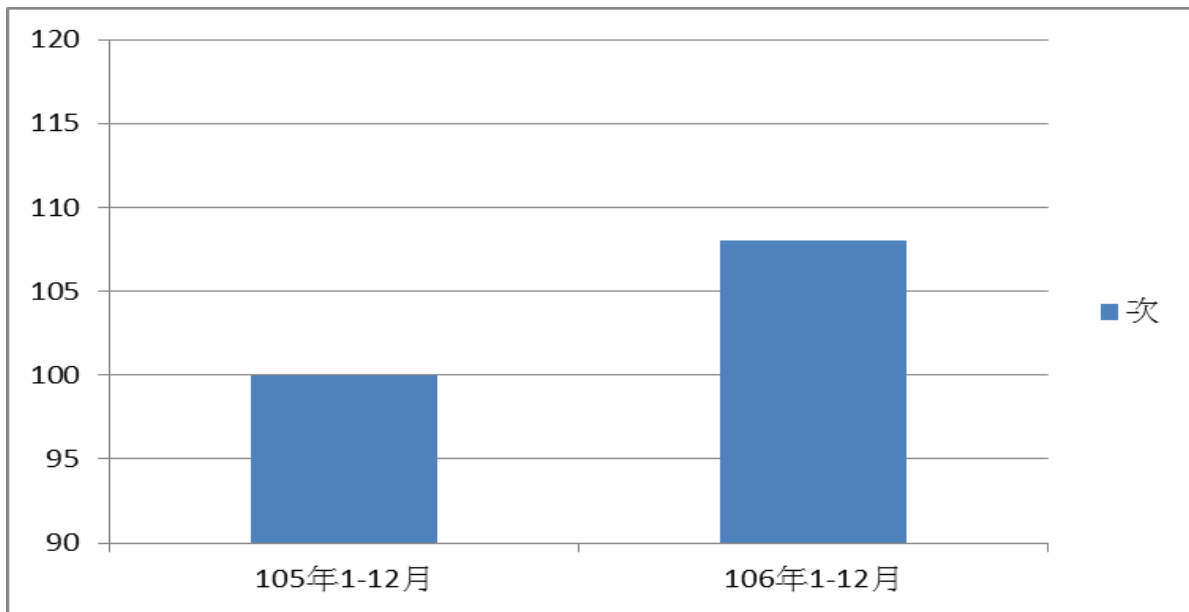

雲林縣消防局統計通報

(107 年第 02 號)

會計室

107 年 3 月 31 日

【提要】

106 年發生火災件數及類別比較：

一、火災件數比較：

依本局統計，本縣 106 年 1-12 月共發生火災 2,376 次(含 A1 A2 A3)，火災發生總件數較去(105)年 1-12 月火災 100 件(含 A1 A2)，總件數增加 2,276 件(其中 A3 佔 2,268 件)。

A1、A2 火災次數比較：

106 年 1-12 月共發生火災 108 次,火災發生件數較去(105)年 1-12 月火災 100 件，件數增加 8 件(增幅 8%)。

圖一：雲林縣 106 年 1-12 月 A1、A2 火災發生數統計分析長條圖

說明: A1：造成人員死亡之火災案件。

A2：造成人員受傷、涉及糾紛、縱火案件或起火原因待查之火災案件。

A3：非屬 A1、A2 類，由分隊填具「火災案件搶救出勤紀錄表」完成者。