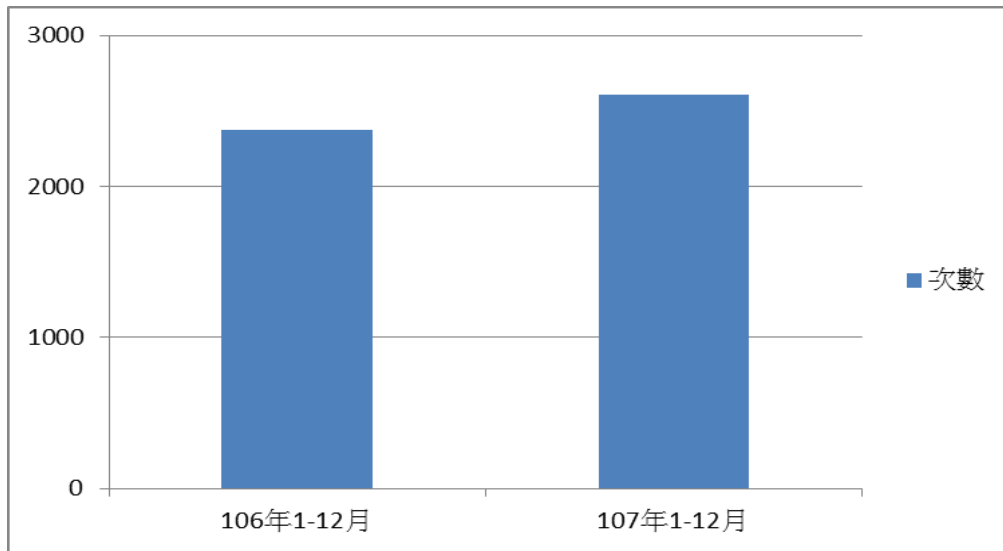

## 【提要】107 年發生火災件數及類別比較：

### 一、火災件數比較：

依本局統計，本縣 107 年 1-12 月共發生火災 2,610 次，火災發生總件數較去(106)年 1-12 月火災 2,376 件，總件數增加 234 件(增幅 9.85%)。

圖一：雲林縣 107 年 1-12 月火災發生數統計分析長條圖