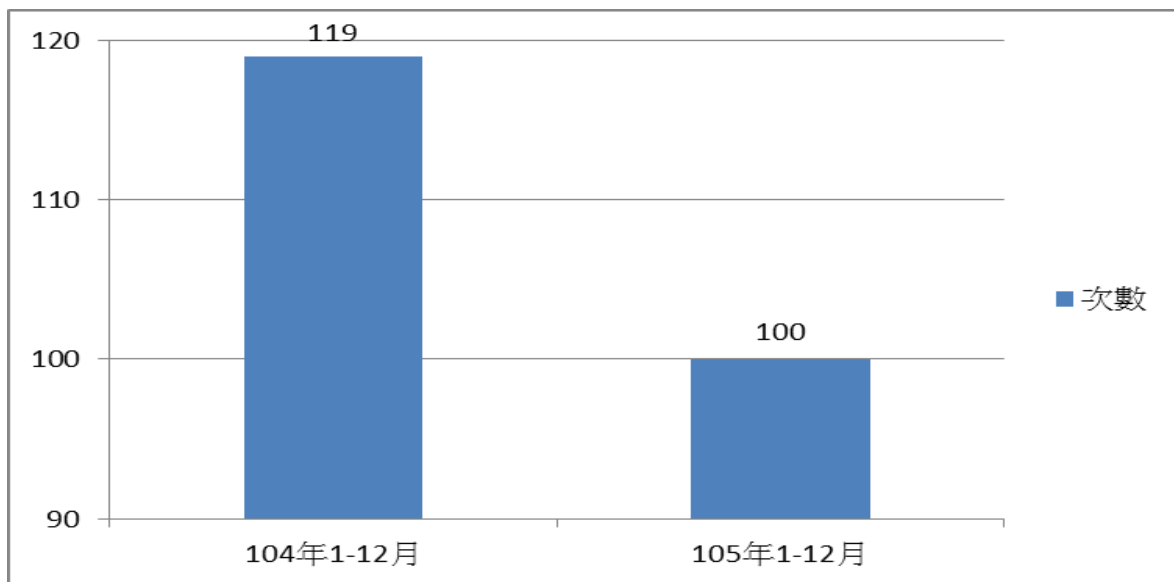

雲林縣消防局統計通報

(106 年第 02 號)

會計室

106 年 2 月 17 日

【提要】

105 年發生火災件數及類別比較：

一、火災件數比較：

依本局統計，本縣 105 年 1-12 月共發生火災 100 次，火災發生總件數較去(104)年 1-12 月火災 119 件，總件數減少 19 件(減幅 15.97%)。

圖一：雲林縣 105 年 1-12 月火災發生數統計分析長條圖

二、火災類別比較：

本(105)年 1-12 月火災類別以建築物 69 件(佔發生數之 69%)居首，車輛 14 件(佔發生數之 14%)，其他 14 件(佔發生數之 14%)，森林田野 3 件(佔發生數之 3%)，較去(104)年同期建築物件數減少 19 件，車輛減少 3 件，森林田野減少 4 件，其他增加 7 件，(詳如圖表)。

雲林縣 105 年火災類別統計表