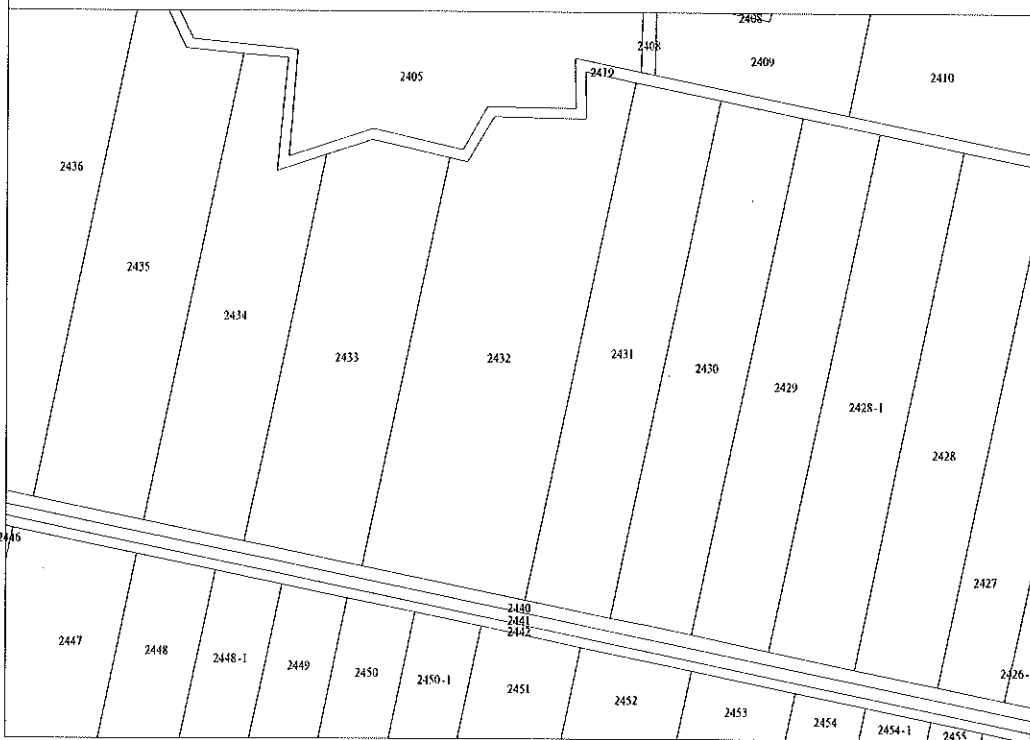

地籍圖謄本如附件共3頁，接續圖如下：

4

4

比例尺：1/2000

原比例尺：1/1200

比例尺：1/2000

原比例尺：1/1200

比例尺：1/2000

原比例尺：1/1200

雲林縣土庫鎮地籍圖查詢資料

資料查詢時間：民國111年11月08日09時04分 收件號：111PD007615
土地坐落：雲林縣土庫鎮新埤腳段880地號共1筆

列印人員：楊雅婷

比例尺：1/1000

查驗碼：111PD007615PIC1C08C3F55B6E340BD90A1E32A33B0

雲林縣土庫鎮地籍圖查詢資料

資料查詢時間：民國111年11月08日09時04分 收件號：111PD007615

土地坐落：雲林縣土庫鎮新埤腳段913地號共1筆

北

列印人員：楊雅婷

比例尺：1/1000

查驗碼：111PD007615PIC1C08C3F55B6E340BD90A1E32A33B0

雲林縣土庫鎮地籍圖查詢資料

資料查詢時間：民國111年11月08日09時04分 收件號：111PD007615
土地坐落：雲林縣土庫鎮新埤腳段915地號共1筆

列印人員：楊雅婷

地籍圖謄本如附件共3頁，接續圖如下：

比例尺：1/2000

原比例尺：1/1000

比例尺：1/2000

原比例尺：1/1000

比例尺：1/2000

原比例尺：1/1000

雲林縣土庫鎮地籍圖查詢資料