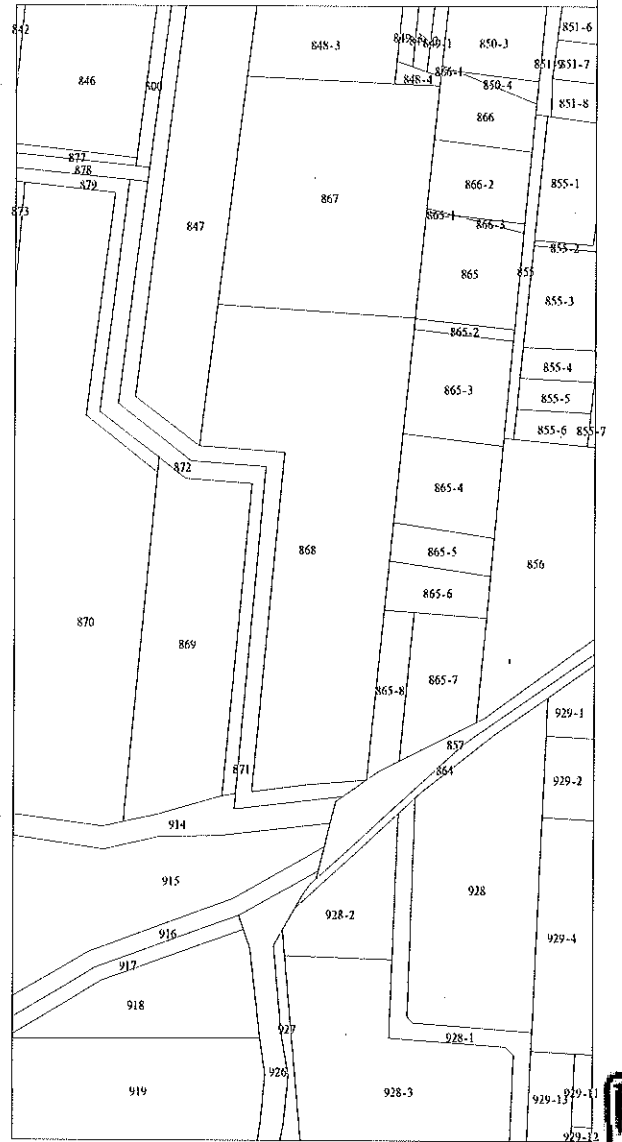

地籍圖謄本如附件共3頁，接續圖如下：

4

4

比例尺：1/2000

原比例尺：1/1200

比例尺：1/2000

原比例尺：1/1200

比例尺：1/2000

原比例尺：1/1200

雲林縣土庫鎮地籍圖查詢資料

資料查詢時間：民國111年11月08日09時04分 收件號：111PD007615
土地坐落：雲林縣土庫鎮新埤腳段880地號共1筆

列印人員：楊雅婷

比例尺：1/1000

查驗碼：111PD007615PIC1C08C3F55B6E340BD90A1E32A33B0

雲林縣土庫鎮地籍圖查詢資料

資料查詢時間：民國111年11月08日09時04分 收件號：111PD007615

土地坐落：雲林縣土庫鎮新埤腳段913地號共1筆

北

列印人員：楊雅婷

比例尺：1/1000

查驗碼：111PD007615PIC1C08C3F55B6E340BD90A1E32A33B0

雲林縣土庫鎮地籍圖查詢資料

資料查詢時間：民國111年11月08日09時04分 收件號：111PD007615
土地坐落：雲林縣土庫鎮新埤腳段915地號共1筆

列印人員：楊雅婷

地籍圖謄本如附件共3頁，接續圖如下：

比例尺：1/2000

原比例尺：1/1000

比例尺：1/2000

原比例尺：1/1000

比例尺：1/2000

原比例尺：1/1000

雲林縣土庫鎮地籍圖查詢資料