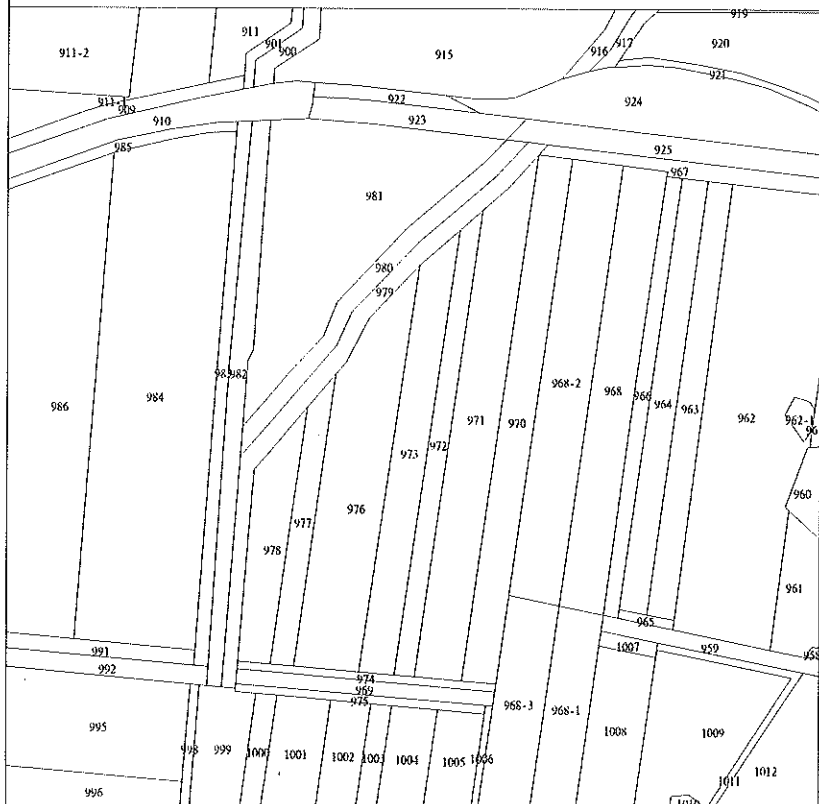

原比例尺：1/1200

雲林縣土庫鎮地籍圖查詢資料

資料查詢時間：民國111年11月08日09時04分 收件號：111PD007615
土地坐落：雲林縣土庫鎮新埤腳段880地號共1筆

列印人員：楊雅婷

比例尺：1/1000

查驗碼：111PD007615PIC1C08C3F55B6E340BD90A1E32A33B0

雲林縣土庫鎮地籍圖查詢資料

資料查詢時間：民國111年11月08日09時04分 收件號：111PD007615

地籍圖謄本如附件共3頁，接續圖如下：

比例尺：1/2000

原比例尺：1/1000

比例尺：1/2000

原比例尺：1/1000

比例尺：1/2000

原比例尺：1/1000

雲林縣土庫鎮地籍圖查詢資料