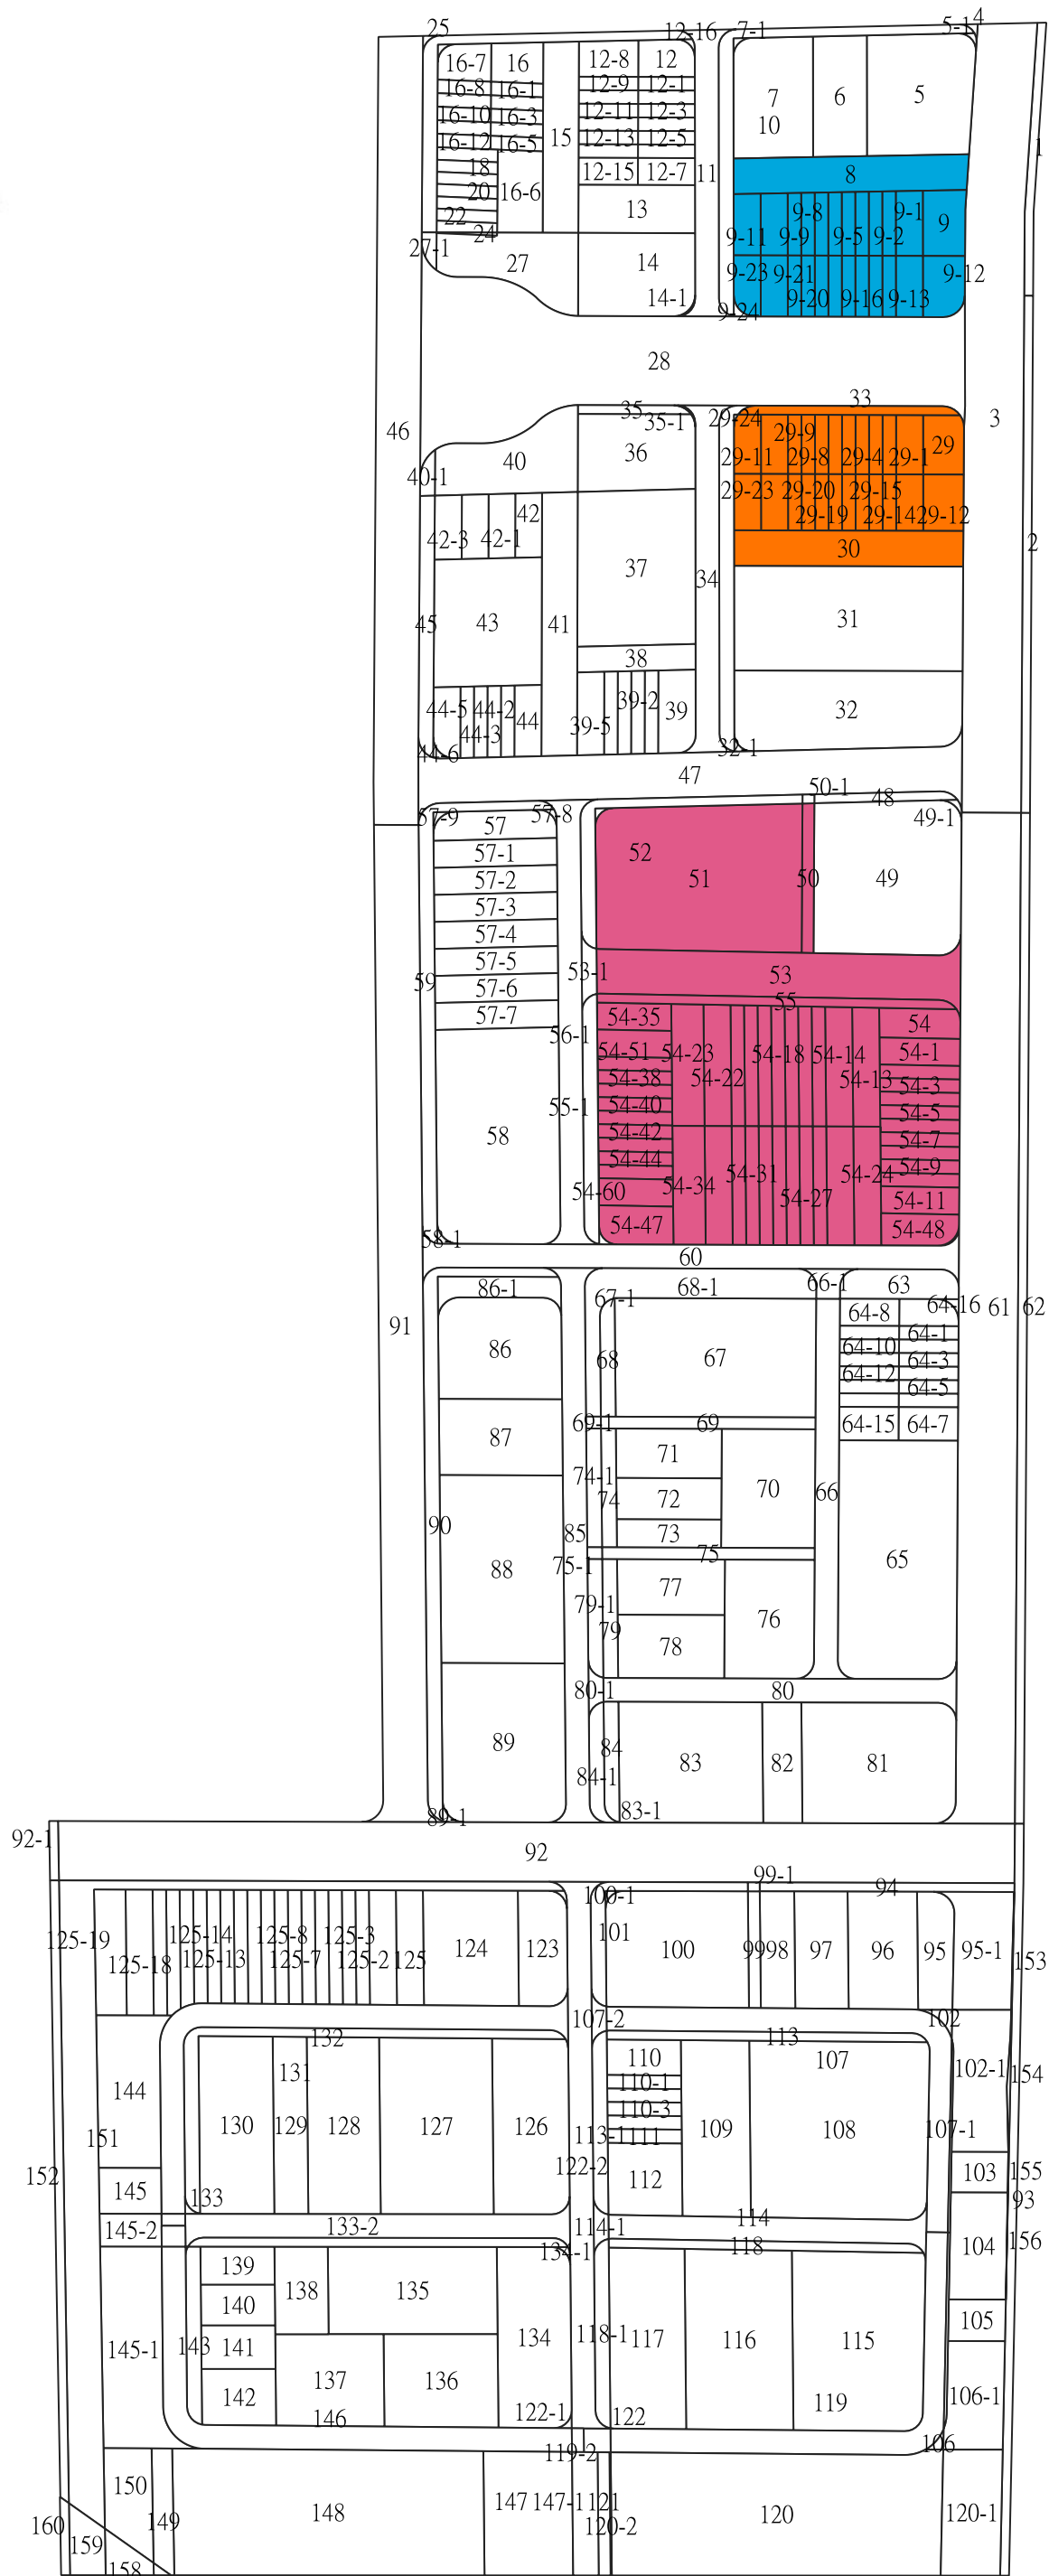

# 雲林縣箔仔寮市地重劃抵費地標售位置示意圖(四湖鄉)

PE0758  
■ 標號1

第二種產業專用區

0 20 40 60 80 100 m

# 雲林縣箔仔寮市地重劃抵費地標售位置示意圖(口湖鄉)

PE0759  
 標號2  
 標號3  
 標號4  
 第二種產業專用區