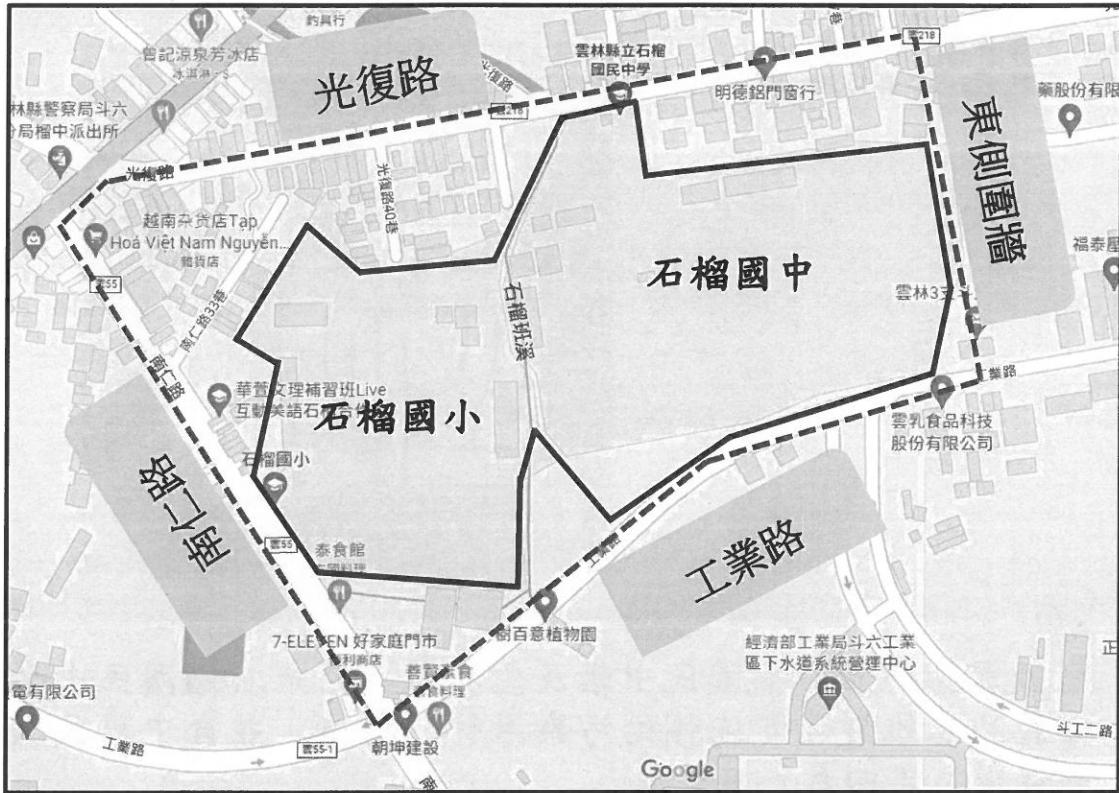

附圖、石榴國中、小空氣品質維護區管制區域範圍(紅虛線方框內)

管制範圍：光復路(2 號至 122 號)、南仁路(1 號至 53 之 2 號)、工業路(69 號至 78 號)、東側圍牆(工業路 78 號延伸至光復路 122 號)，管制路段皆包含該道路雙向車道範圍。