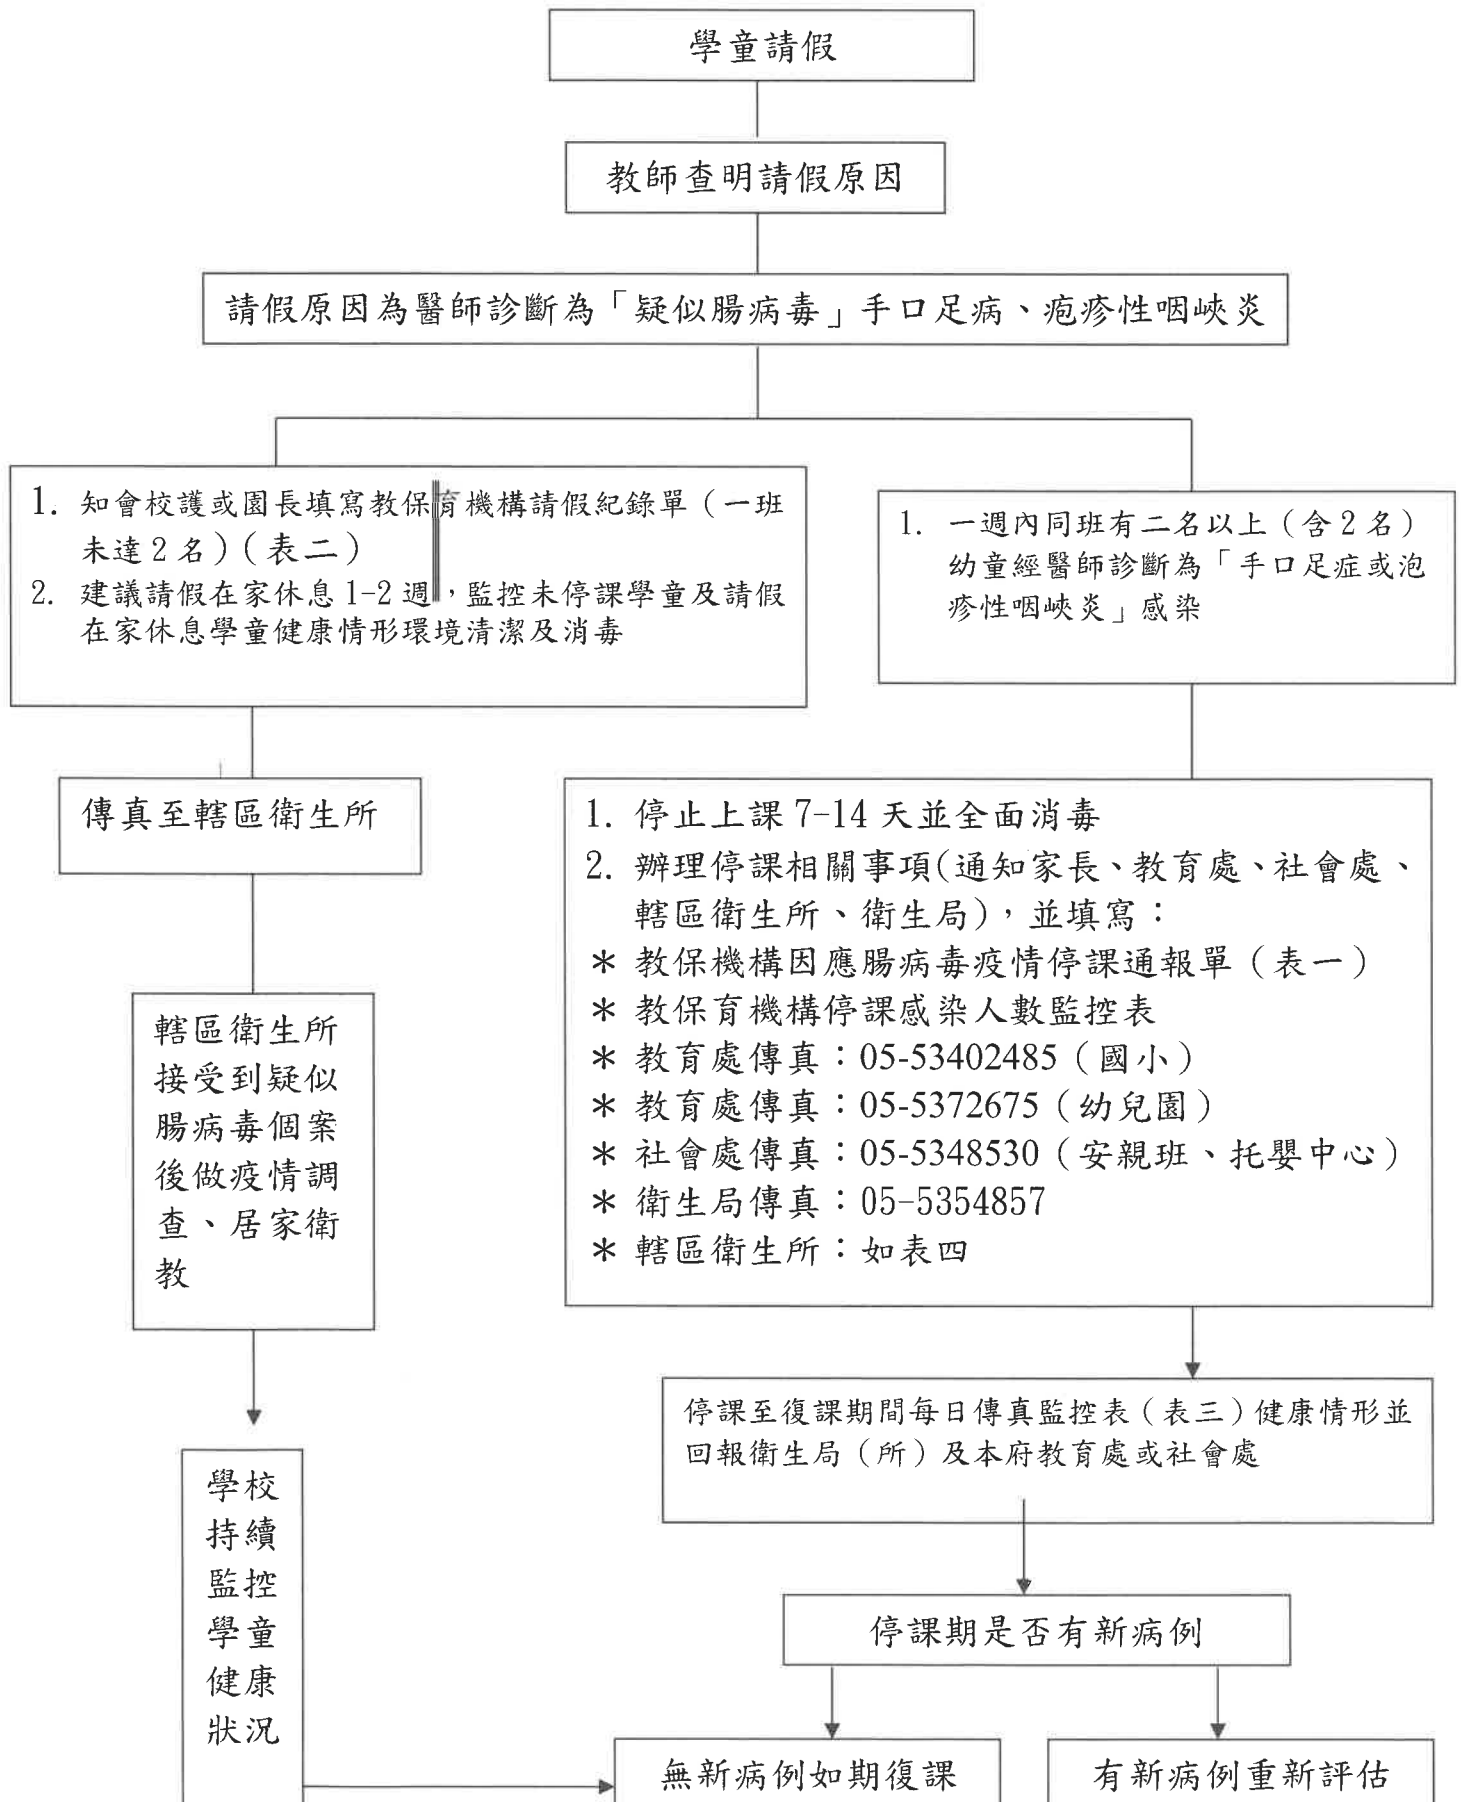

雲林縣因應腸病毒防治疫情學童停課通報流程

雲林縣因應腸病毒防治疫情學童復課通報流程