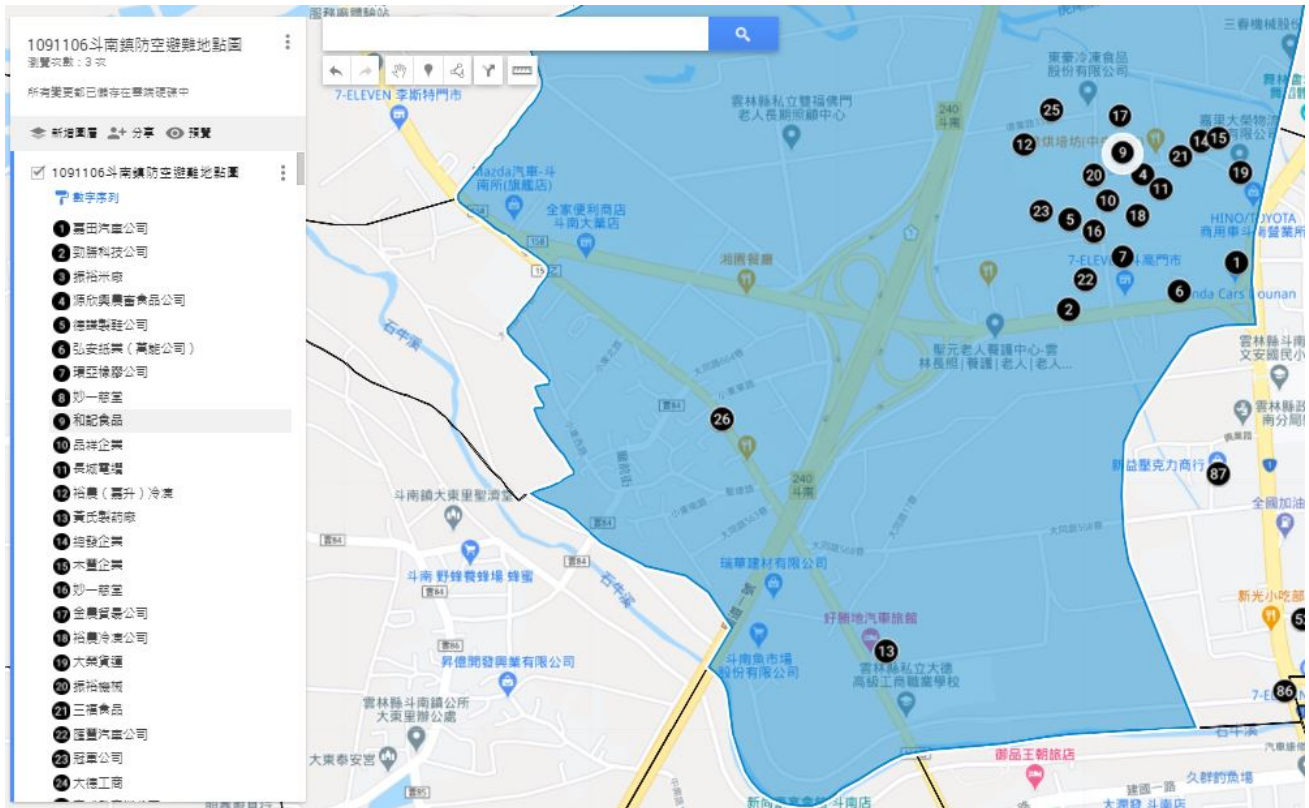

雲林縣警察局斗南分局新光派出所防空避難疏散示意圖

新光里

編號	座落地點	管理人名稱	分配容量
1	斗南鎮新光里 20 鄰延平路 1 段 412 號	斗南鎮農會 (小東加工廠)	43
2	斗南鎮新光里 20 鄰興業 1 街 29 號	加企實業有限公司	82
3	雲林縣斗南鎮新光里 18 鄰延平路 1 段 100 號	國產汽車股份有限公司	191
合計	3 處		316 人

雲林縣警察局斗南分局新光派出所防空避難疏散示意圖

小東里

編號	座落地點	管理人名稱	分配容量
1	斗南鎮小東里 17 鄰公論路 1 號	兩品食品冷凍調理廠(無地下室)	23
2	斗南鎮小東里 17 鄰德業路 27 號	德謙製鞋公司	233
3	斗南鎮小東里 17 鄰德業路 16 號	富邦 MOMO 公司	293
4	斗南鎮小東里 17 鄰德業路 29 號	妙一慈堂	24
5	斗南鎮小東里 17 鄰公論路 3 號	和記食品	41
6	斗南鎮小東里 17 鄰公論路 2 號	品祥企業	98
7	斗南鎮小東里 17 鄰公論路 14 號	長城電纜	56
8	斗南鎮小東里 17 鄰德業路 33 巷 15 號	裕農(嘉升)冷凍	51
9	斗南鎮小東里 16 鄰大同路 444 巷 11 號	黃氏製藥廠	138
10	斗南鎮小東里 17 鄰公論路 19 號	總發企業	536
11	斗南鎮小東里 17 鄰公論路 21 號	木豐企業	75
12	斗南鎮小東里 德業路 29 號	妙一慈堂	361

13	斗南鎮小東里 17 鄰德業路 36 號	金農貿易公司	55
14	斗南鎮小東里 17 鄰公論路 8 號	裕農冷凍公司	71
15	斗南鎮小東里 17 鄰公論路 25 號	大榮貨運	170
16	斗南鎮小東里 17 鄰德業路 28 號	振裕機械	95
17	斗南鎮小東里 17 鄰公論路 17 號	三福食品	111
18	斗南鎮小東里大業路 106 號	匯豐汽車公司	264
19	斗南鎮小東里 17 鄰德業路 25 巷 8 號	冠軍公司	830
20	斗南鎮小東里 16 鄰大同路 400 號	大德工商	372
21	斗南鎮小東里 17 鄰德業路 33 巷 16 號	富盛發實業公司	118
22	斗南鎮小東里 15 鄰大同路 400 號	大德工商	1162
合計	22 處		5177 人