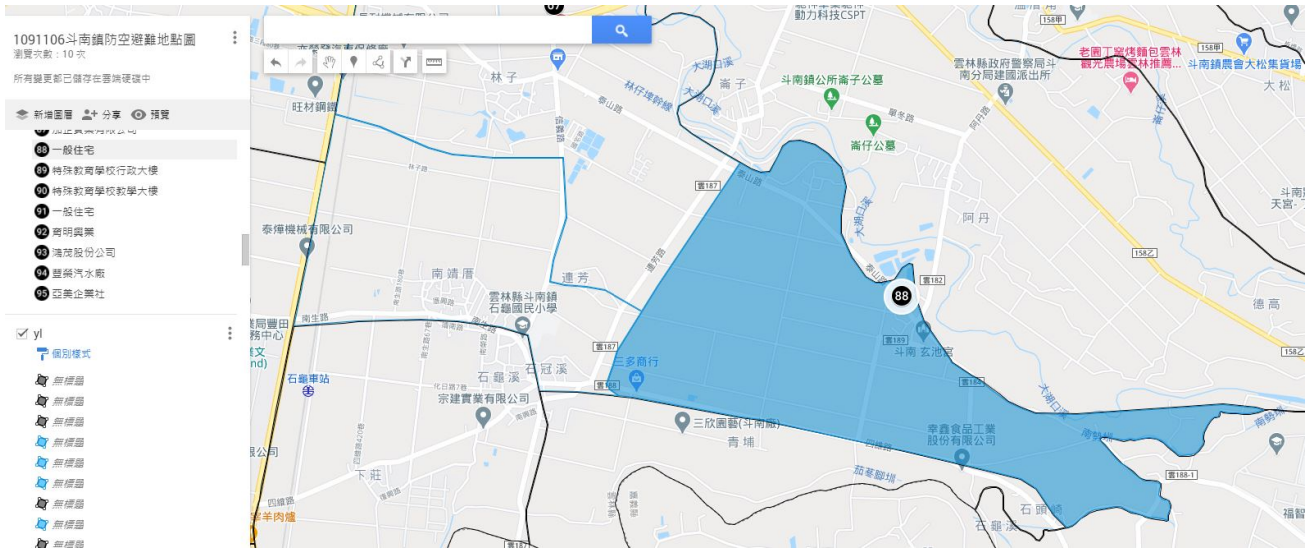

雲林縣警察局斗南分局建國派出所防空避難疏散示意圖

新南里

編號	座落地點	管理人名稱	分配容量
1	斗南鎮新南里1鄰南勢路200號	一般住宅	67
合計	1處		67人