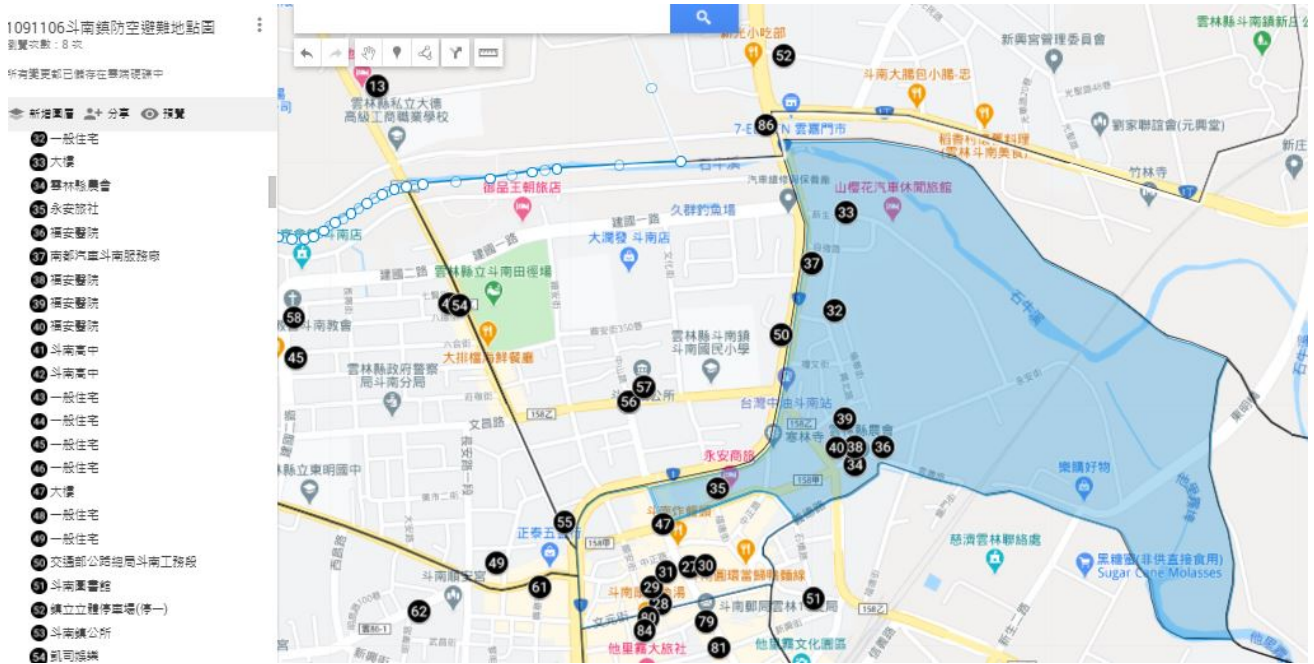

雲林縣警察局斗南分局斗南派出所防空避難疏散示意圖

東仁里

編號	座落地點	管理人名稱	分配容量
1	斗南鎮東仁里忠孝路 157 號	內政部雲林教養院	747
2	斗南鎮東仁里忠孝路 157 號	內政部雲林教養院	800
3	斗南鎮東仁里忠孝路 157 號	內政部雲林教養院	565
4	斗南鎮東仁里中山路 12-14 號	醫院	123
合計	4 處		2235 人

雲林縣警察局斗南分局斗南派出所防空避難疏散示意圖

明昌里

編號	座落地點	管理人名稱	分配容量
1	斗南鎮明昌里明昌路 46 號地下 1 層	一般住宅	792
2	斗南鎮明昌里延平路 2 段 572 之 2 號	大樓	468
3	斗南鎮明昌里 1 鄰興華街 32 號	大銘電業公司	133
4	斗南鎮明昌里明昌路 1 號	順安宮	870
合計	4 處		2263 人

雲林縣警察局斗南分局斗南派出所防空避難疏散示意圖

西岐里

編號	座落地點	管理人名稱	分配容量
1	斗南鎮西岐里中山路 212 號	斗南高中	722
2	斗南鎮西岐里中山路 212 號	斗南高中	503
3	斗南鎮西岐里 34 鄰六合街 20 號-34 號	一般住宅	1097
4	斗南鎮西岐里 34 鄰六合街 1-11 號	一般住宅	649
5	斗南鎮西岐里建國 2 路 149-161 號	一般住宅	930
6	斗南鎮西岐里 19 鄰福德街 135 號	一般住宅	662
7	斗南鎮西岐里 2 鄰永安街 186 號	大樓	1102
8	斗南鎮西岐里大同路 331 號	一般住宅	118
9	斗南鎮西岐里 17 鄰同安街 66-76 號	一般住宅	265
10	斗南鎮西岐里 19 鄰福德街 151 號	斗南圖書館	168
11	斗南鎮西岐里延平路 2 段 266 號	鎮立立體停車場 (停一)	1172

雲林縣警察局斗南分局斗南派出所防空避難疏散示意圖

北銘里

編號	座落地點	管理人名稱	分配容量
1	斗南鎮北銘里6鄰興北路1號	一般住宅	315
2	斗南鎮北銘里4鄰新生1路19號	大樓	847
3	斗南鎮北銘里10鄰永安街132號	永安旅社	123
4	斗南鎮北銘里15鄰永安街58號	福安醫院 (斗南幼稚園)	119
5	斗南鎮北銘里15鄰永安街58號	馬素清(中華道明修女院-福安醫院)	118
6	斗南鎮北銘里6鄰延平路2段87號	南都汽車斗南服務廠	103
7	斗南鎮北銘里永安街58號	財團法人天主教中華道明修女會	268
8	斗南鎮北銘里文昌路110號	福安醫院	661
9	斗南鎮北銘里永安街57號	雲林縣農會	1083
合計	9處		3637人