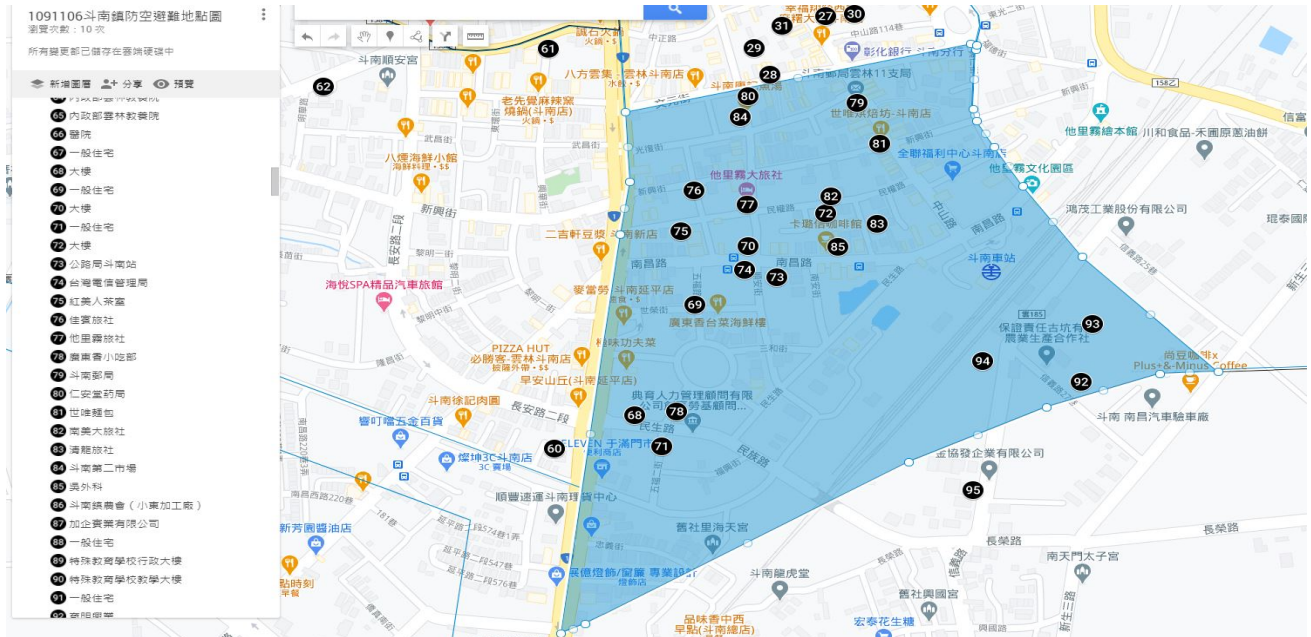

雲林縣警察局斗南分局斗南派出所防空避難疏散示意圖

舊社里

編號	座落地點	管理人名稱	分配容量
1	斗南鎮舊社里新生三路 519 巷 1-14 號	一般住宅	752
2	斗南鎮舊社里信義路 25 巷 15 號	育明興業	80
3	斗南鎮舊社里 11 鄰信義路 25 巷 5 號	鴻茂股份公司	69
4	斗南鎮舊社里信義路 66 號	亞美企業社	116
合計	4 處		1017 人

雲林縣警察局斗南分局斗南派出所防空避難疏散示意圖

南昌里(要15處)

編號	座落地點	管理人名稱	分配容量
1	斗南鎮南昌里25鄰民生路82號	大樓	1588
2	斗南鎮南昌里25鄰世榮街20號	一般住宅	297
3	斗南鎮南昌里順安街45號(南昌路162號)	大樓	527
4	斗南鎮南昌里民生路159號	一般住宅	1393
5	斗南鎮南昌里民權路29-31號	大樓	248
6	雲林縣斗南鎮南昌里24鄰民權路91號	一般住宅	123
7	斗南鎮南昌里24鄰新興街203號	佳賓旅社	426
8	斗南鎮南昌里23鄰順安街65號	他里霧旅社	166
9	斗南鎮南昌里29鄰五福路17號	廣東香小吃部	56
10	雲林縣斗南鎮南昌里22鄰南昌路145號B1	青銀共生基地 (舊公路局斗南站)	136
11	斗南鎮南昌里18鄰民權路26號	南美大旅社	16
12	斗南鎮南昌里20鄰民權路15號	清龍旅社	8
13	斗南鎮南昌里光復街36號	斗南第二市場	3056
14	斗南鎮南昌里南昌路124號	吳外科	121
15	雲林縣斗南鎮南昌里10鄰文元街43號B1	仁安堂藥局	150
合計	15處		8311人

雲林縣警察局斗南分局斗南派出所防空避難疏散示意圖

東仁里

編號	座落地點	管理人名稱	分配容量
1	斗南鎮東仁里忠孝路 157 號	內政部雲林教養院	747
2	斗南鎮東仁里忠孝路 157 號	內政部雲林教養院	800
3	斗南鎮東仁里忠孝路 157 號	內政部雲林教養院	565
4	斗南鎮東仁里中山路 12-14 號	醫院	123
合計	4 處		2235 人

雲林縣警察局斗南分局斗南派出所防空避難疏散示意圖

雲林縣警察局斗南分局斗南派出所防空避難疏散示意圖

北銘里

編號	座落地點	管理人名稱	分配容量
1	斗南鎮北銘里6鄰興北路1號	一般住宅	315
2	斗南鎮北銘里4鄰新生1路19號	大樓	847
3	斗南鎮北銘里10鄰永安街132號	永安旅社	123
4	斗南鎮北銘里15鄰永安街58號	福安醫院 (斗南幼稚園)	119
5	斗南鎮北銘里15鄰永安街58號	馬素清(中華道明修女院-福安醫院)	118
6	斗南鎮北銘里6鄰延平路2段87號	南都汽車斗南服務廠	103
7	斗南鎮北銘里永安街58號	財團法人天主教中華道明修女會	268
8	斗南鎮北銘里文昌路110號	福安醫院	661
9	斗南鎮北銘里永安街57號	雲林縣農會	1083
合計	9處		3637人