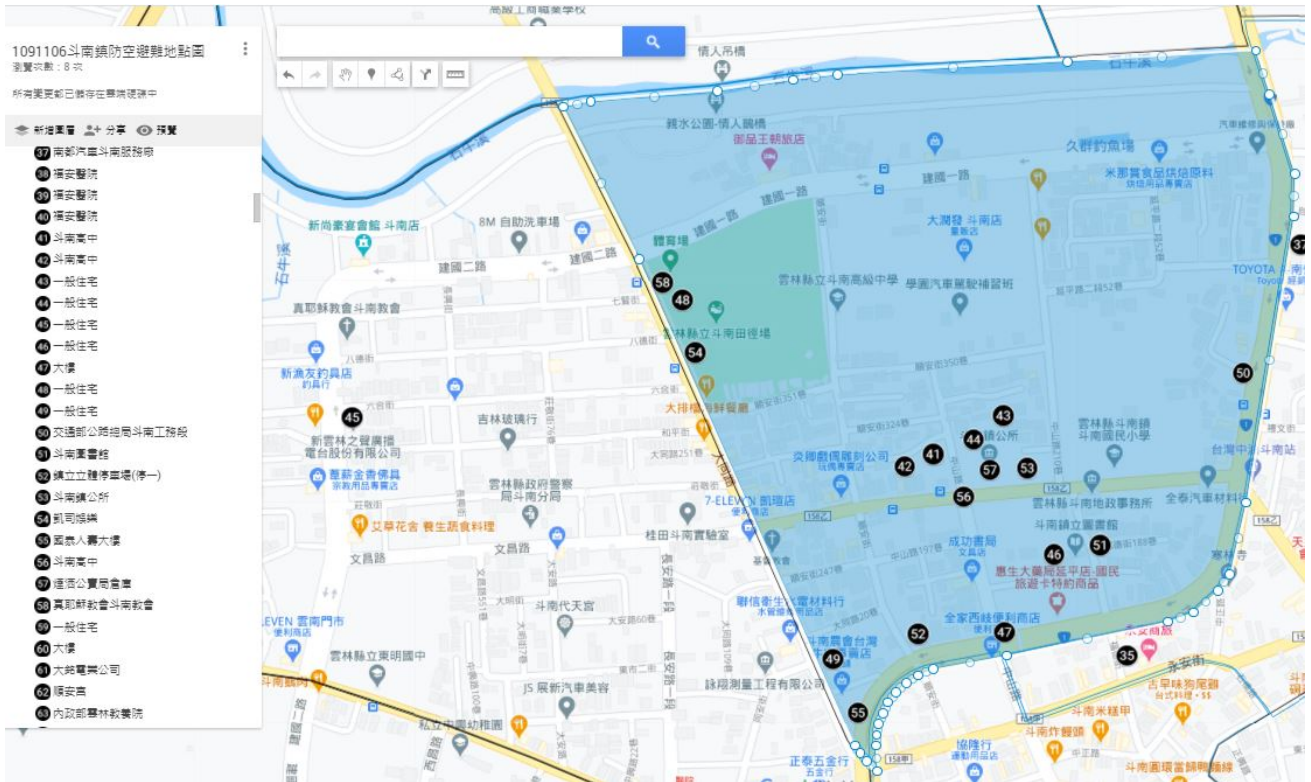

南昌里(要15處)

編號	座落地點	管理人名稱	分配容量
1	斗南鎮南昌里25鄰民生路82號	大樓	1588
2	斗南鎮南昌里25鄰世榮街20號	一般住宅	297
3	斗南鎮南昌里順安街45號(南昌路162號)	大樓	527
4	斗南鎮南昌里民生路159號	一般住宅	1393
5	斗南鎮南昌里民權路29-31號	大樓	248
6	雲林縣斗南鎮南昌里24鄰民權路91號	一般住宅	123
7	斗南鎮南昌里24鄰新興街203號	佳賓旅社	426
8	斗南鎮南昌里23鄰順安街65號	他里霧旅社	166
9	斗南鎮南昌里29鄰五福路17號	廣東香小吃部	56
10	雲林縣斗南鎮南昌里22鄰南昌路145號B1	青銀共生基地 (舊公路局斗南站)	136
11	斗南鎮南昌里18鄰民權路26號	南美大旅社	16
12	斗南鎮南昌里20鄰民權路15號	清龍旅社	8
13	斗南鎮南昌里光復街36號	斗南第二市場	3056
14	斗南鎮南昌里南昌路124號	吳外科	121
15	雲林縣斗南鎮南昌里10鄰文元街43號B1	仁安堂藥局	150
合計	15處		8311人

雲林縣警察局斗南分局斗南派出所防空避難疏散示意圖

東仁里

編號	座落地點	管理人名稱	分配容量
1	斗南鎮東仁里忠孝路 157 號	內政部雲林教養院	747
2	斗南鎮東仁里忠孝路 157 號	內政部雲林教養院	800
3	斗南鎮東仁里忠孝路 157 號	內政部雲林教養院	565
4	斗南鎮東仁里中山路 12-14 號	醫院	123
合計	4 處		2235 人

雲林縣警察局斗南分局斗南派出所防空避難疏散示意圖

明昌里

編號	座落地點	管理人名稱	分配容量
1	斗南鎮明昌里明昌路 46 號地下 1 層	一般住宅	792
2	斗南鎮明昌里延平路 2 段 572 之 2 號	大樓	468
3	斗南鎮明昌里 1 鄰興華街 32 號	大銘電業公司	133
4	斗南鎮明昌里明昌路 1 號	順安宮	870
合計	4 處		2263 人

雲林縣警察局斗南分局斗南派出所防空避難疏散示意圖

西岐里

編號	座落地點	管理人名稱	分配容量
1	斗南鎮西岐里中山路 212 號	斗南高中	722
2	斗南鎮西岐里中山路 212 號	斗南高中	503
3	斗南鎮西岐里 34 鄰六合街 20 號-34 號	一般住宅	1097
4	斗南鎮西岐里 34 鄰六合街 1-11 號	一般住宅	649
5	斗南鎮西岐里建國 2 路 149-161 號	一般住宅	930
6	斗南鎮西岐里 19 鄰福德街 135 號	一般住宅	662
7	斗南鎮西岐里 2 鄰永安街 186 號	大樓	1102
8	斗南鎮西岐里大同路 331 號	一般住宅	118
9	斗南鎮西岐里 17 鄰同安街 66-76 號	一般住宅	265
10	斗南鎮西岐里 19 鄰福德街 151 號	斗南圖書館	168
11	斗南鎮西岐里延平路 2 段 266 號	鎮立立體停車場 (停一)	1172

雲林縣警察局斗南分局斗南派出所防空避難疏散示意圖

北銘里

編號	座落地點	管理人名稱	分配容量
1	斗南鎮北銘里6鄰興北路1號	一般住宅	315
2	斗南鎮北銘里4鄰新生1路19號	大樓	847
3	斗南鎮北銘里10鄰永安街132號	永安旅社	123
4	斗南鎮北銘里15鄰永安街58號	福安醫院 (斗南幼稚園)	119
5	斗南鎮北銘里15鄰永安街58號	馬素清(中華道明修女院-福安醫院)	118
6	斗南鎮北銘里6鄰延平路2段87號	南都汽車斗南服務廠	103
7	斗南鎮北銘里永安街58號	財團法人天主教中華道明修女會	268
8	斗南鎮北銘里文昌路110號	福安醫院	661
9	斗南鎮北銘里永安街57號	雲林縣農會	1083
合計	9處		3637人