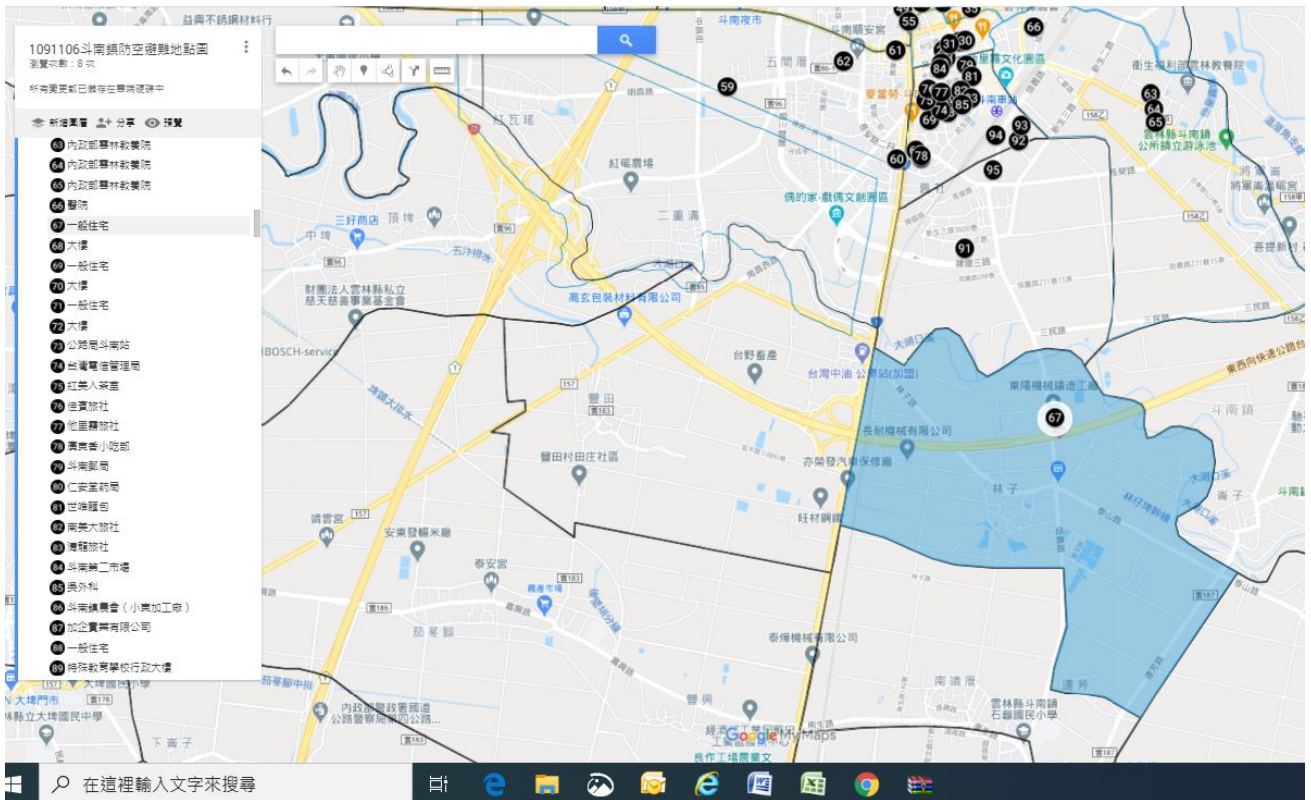

雲林縣警察局斗南分局四維派出所防空避難疏散示意圖

林子里

編號	座落地點	管理人名稱	分配容量
1	斗南鎮林子里 1 鄰大同莊 12 號	一般住宅	400
合計	1 處		400 人