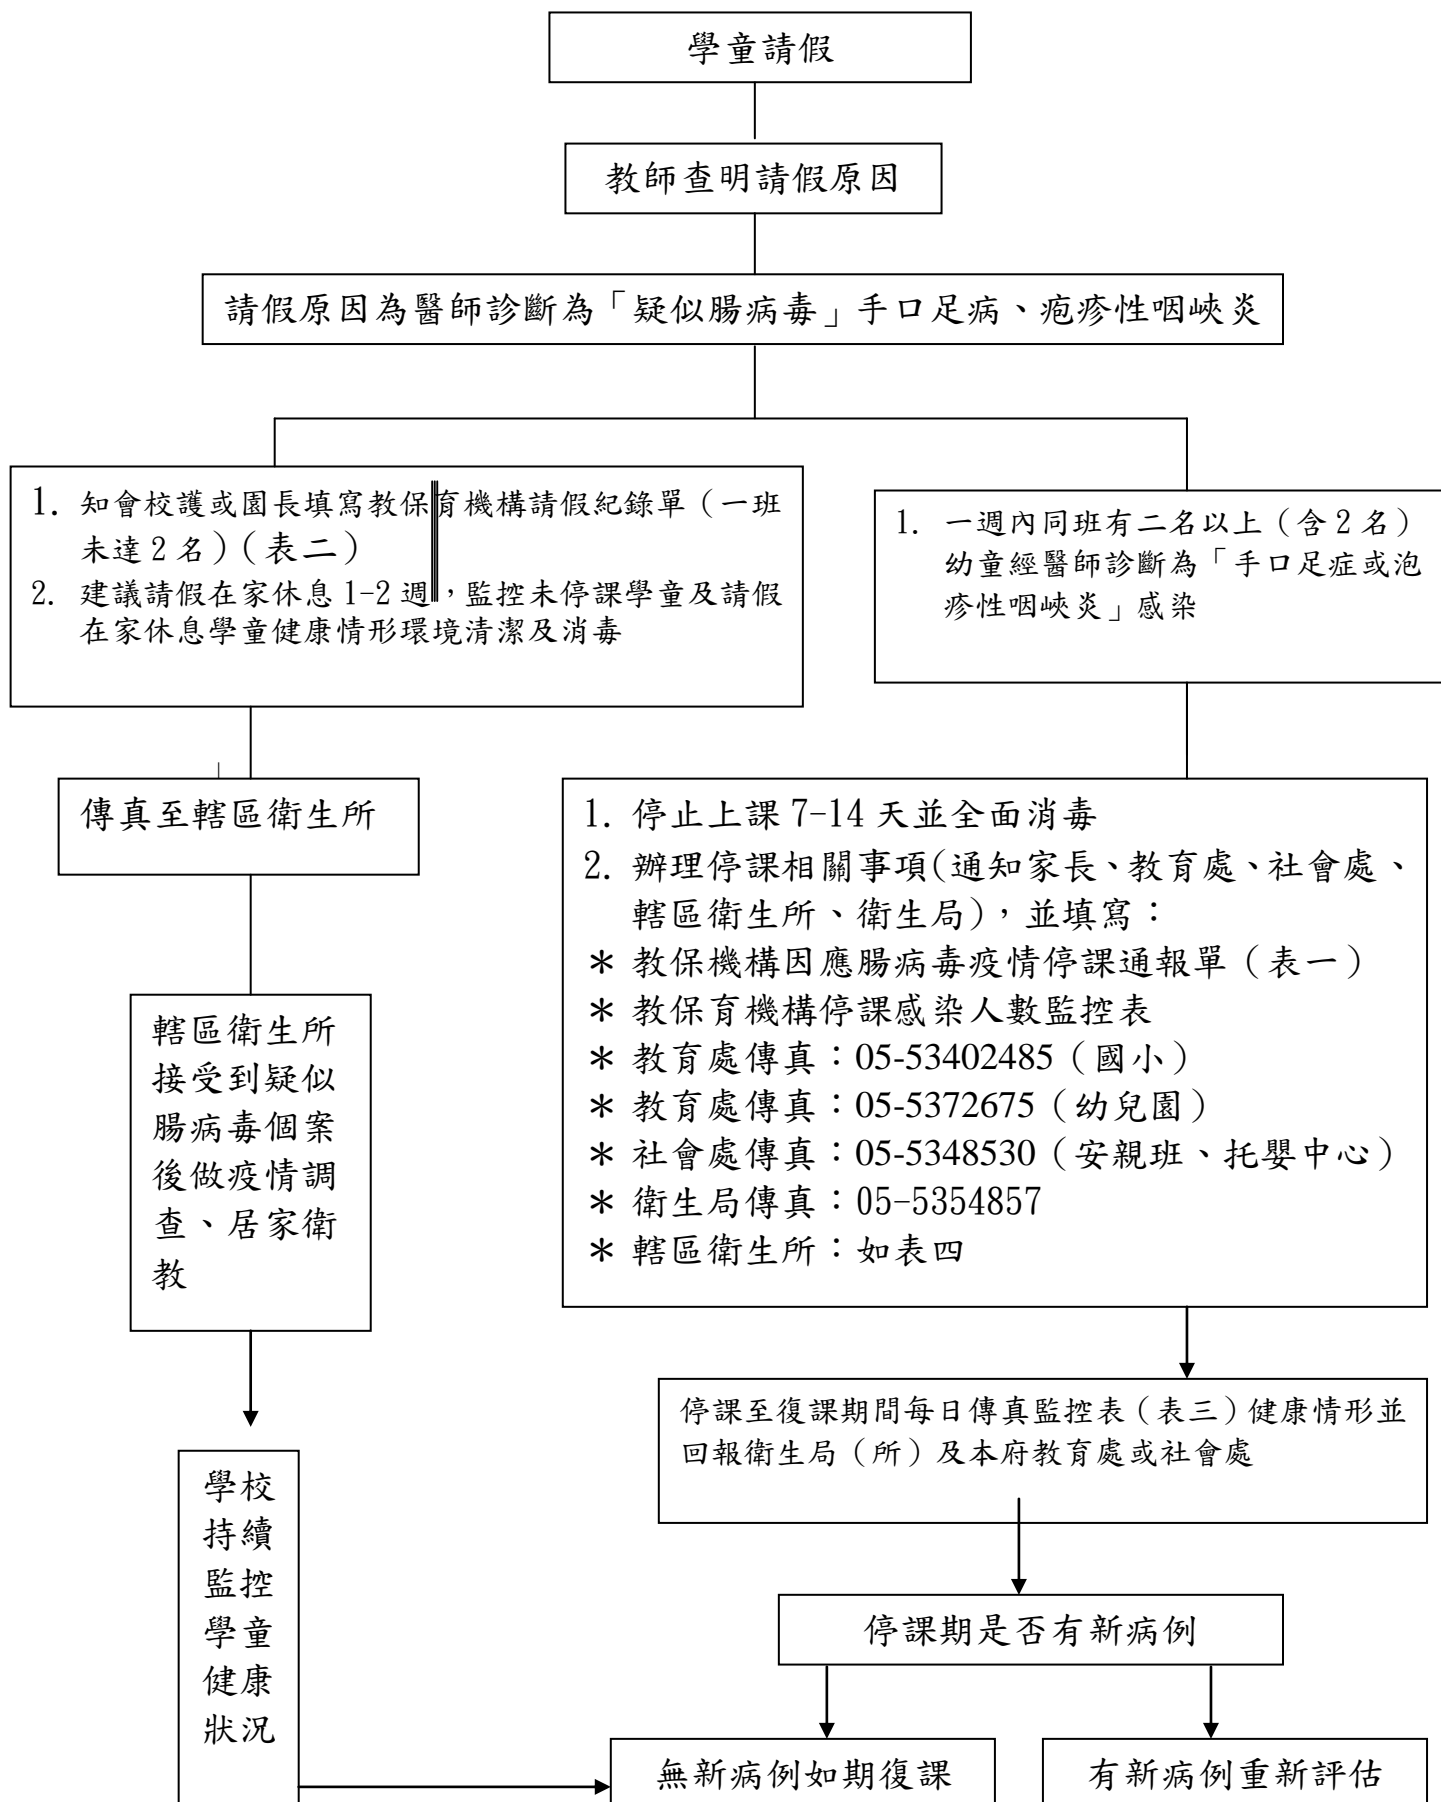

## 雲林縣因應腸病毒防治疫情學童停課通報流程

# 雲林縣因應腸病毒防治疫情學童復課通報流程