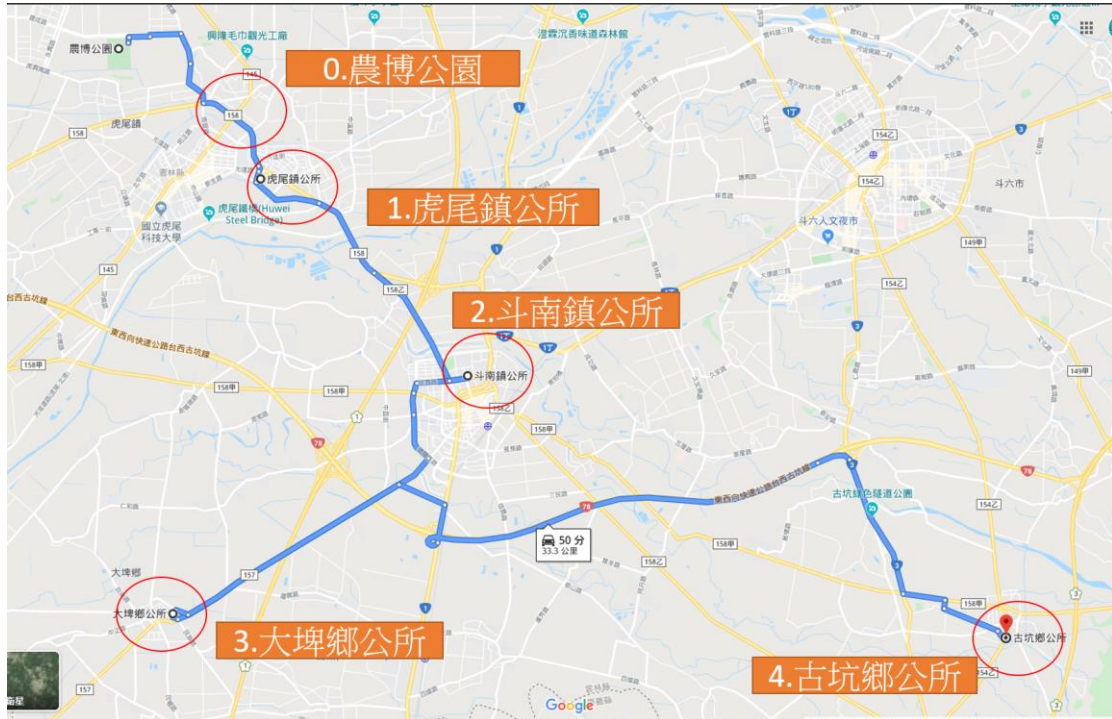

## 2. B 線 土庫元長北港水林

- 去程：水林鄉公所-北港鎮公所-元長鄉公所-土庫鎮公所-農博公園
- 返程：農博公園-土庫鎮公所-元長鄉公所-北港鎮公所-水林鄉公所

去程發車時刻表(預估時間)

停靠站點	水林鄉公所	北港鎮公所	元長鄉公所	土庫鎮公所	農博公園
發車時間	16:00	16:15	16:40	17:05	17:30

返程發車時刻表(預估時間)

停靠站點	農博公園	土庫鎮公所	元長鄉公所	北港鎮公所	水林鄉公所
發車時間	21:50	22:15	22:40	23:05	23:20

### 3. C線 西螺荊桐林內

- 去程：林內鄉公所-荊桐鄉公所-西螺鎮公所-農博公園
- 返程：農博公園-西螺鎮公所-荊桐鄉公所-林內鄉公所

去程發車時刻表(預估時間)

停靠站點	林內鄉公所	荊桐鄉公所	西螺鎮公所	農博公園
發車時間	16:20	16:45	17:05	17:30

返程發車時刻表(預估時間)

停靠站點	農博公園	西螺鎮公所	荊桐鄉公所	林內鄉公所
發車時間	21:50	22:15	22:35	23:00

#### 4. D線 古坑斗南大埤虎尾

- 去程：古坑鄉公所-斗南鎮公所-大埤鄉公所-虎尾鎮公所
- 返程：農博公園-虎尾鎮公所-斗南鎮公所-大埤鄉公所-古坑鄉公所

去程發車時刻表(預估時間)

停靠站點	古坑鄉公所	大埤鄉公所	斗南鎮公所	虎尾鎮公所	農博公園
發車時間	16:10	16:35	16:55	17:15	17:30

返程發車時刻表(預估時間)

停靠站點	農博公園	虎尾鎮公所	斗南鎮公所	大埤鄉公所	古坑鄉公所
發車時間	21:50	22:05	22:25	22:45	23:10

## 5. E線 褒忠東勢四湖口湖

- 去程：口湖鄉公所-四湖鄉公所-東勢鄉公所-褒忠鄉公所-農博公園
- 返程：農博公園-褒忠鄉公所-東勢鄉公所-四湖鄉公所-口湖鄉公所

去程發車時刻表(預估時間)

停靠站點	口湖鄉公所	四湖鄉公所	東勢鄉公所	褒忠鄉公所	農博公園
發車時間	16:05	16:25	16:40	16:55	17:30

返程發車時刻表(預估時間)

停靠站點	農博公園	褒忠鄉公所	東勢鄉公所	四湖鄉公所	口湖鄉公所
發車時間	21:50	22:25	22:40	22:55	23:15