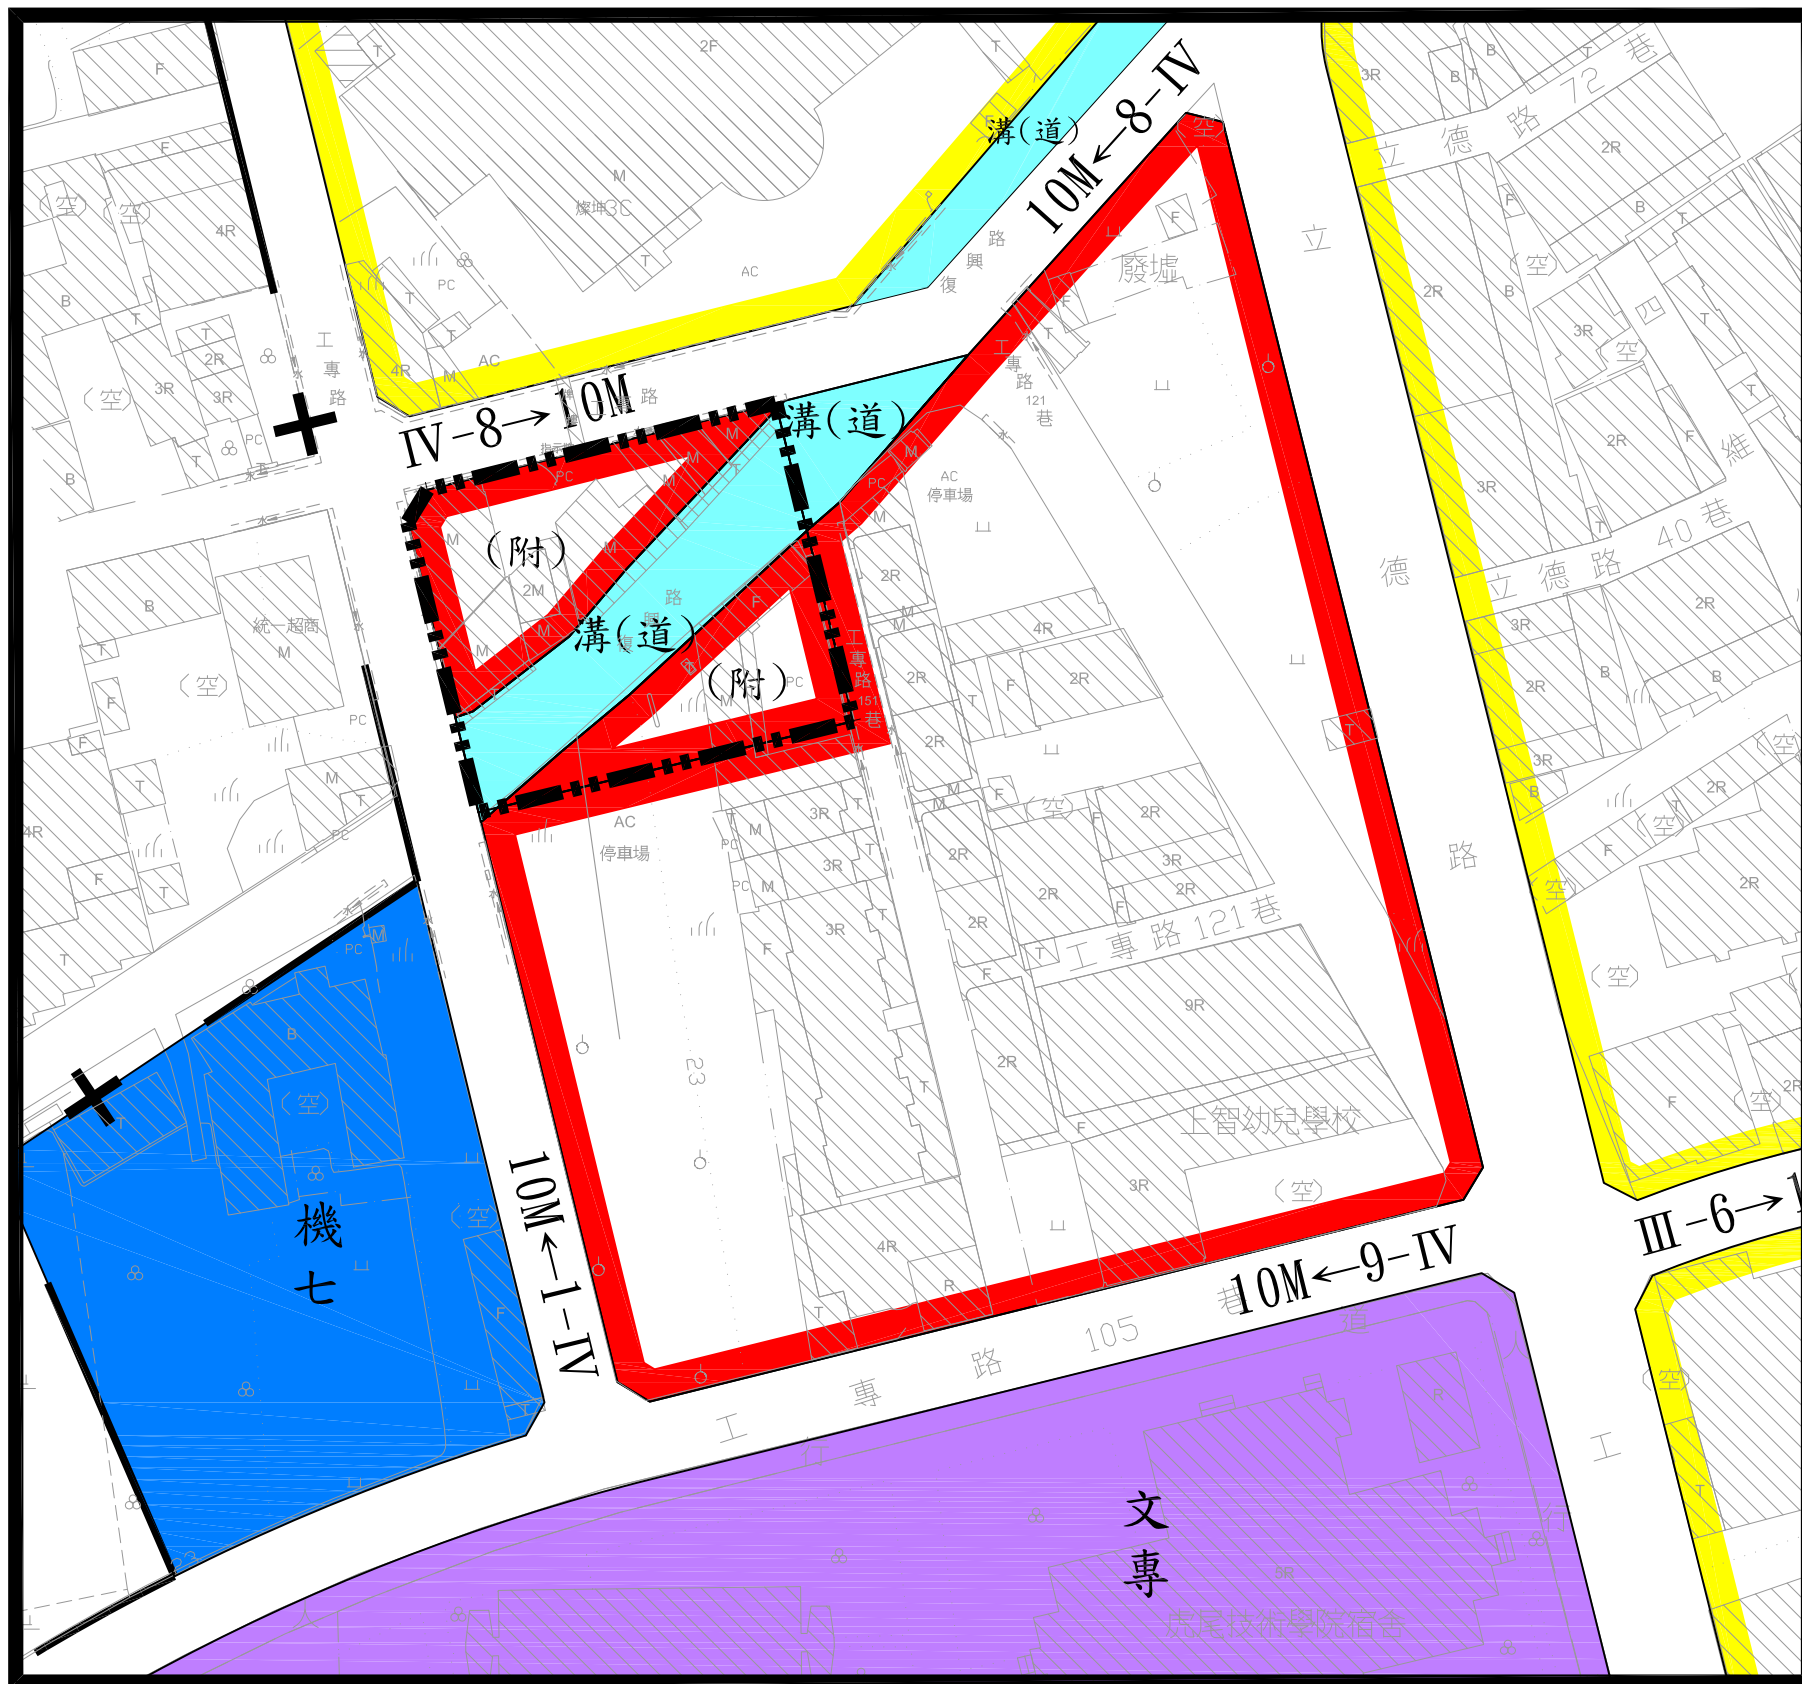

擬定虎尾都市計畫（原市場用地 「市六」變更為商業區）細部計畫圖

註：未指明變更部分，仍應以原都市計畫已公告發佈實施者為準。

圖例

- | | | |
|------|----------|------------|
| 住宅區 | 商業區 | 商業區(附帶條件) |
| 機關用地 | 大專(文大)用地 | 溝渠用地兼供道路使用 |
| 道路用地 | 主要計畫範圍 | 計畫範圍 |

比例尺：1/1000