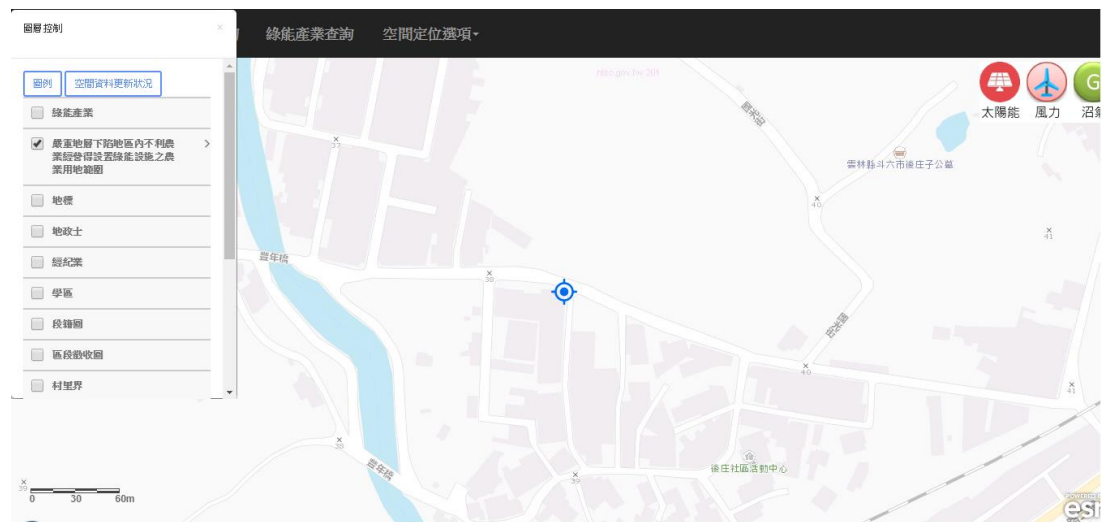

## 綠能 GIS 地圖使用說明：

至右側圖層清單選取：

選單中勾選嚴重地層下陷地區內不利農業經營得設置綠能設施之農

業用地範圍：

上層空間地位選項之選單中選取地段地號定位：

輸入欲查詢所在地的土地地號：

查詢結果位於該區域(粉紅色)內，可推定位於不利農業經營區：