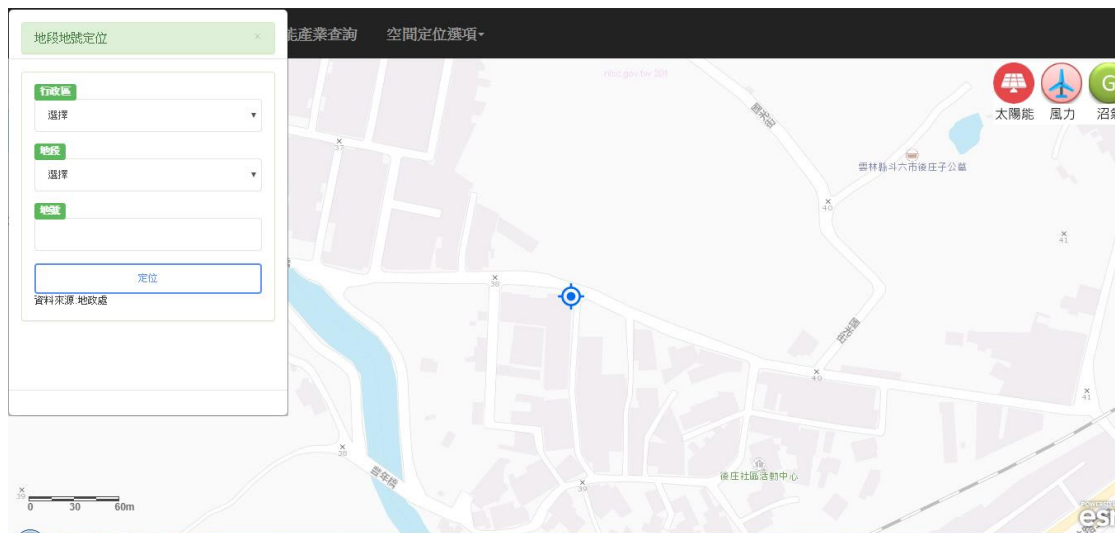

## 綠能 GIS 地圖使用說明：

至右側圖層清單選取：

選單中勾選嚴重地層下陷地區內不利農業經營得設置綠能設施之農

業用地範圍：

上層空間地位選項之選單中選取地段地號定位：

輸入欲查詢所在地的土地地號：

查詢結果位於該區域(粉紅色)內，可推定位於不利農業經營區：