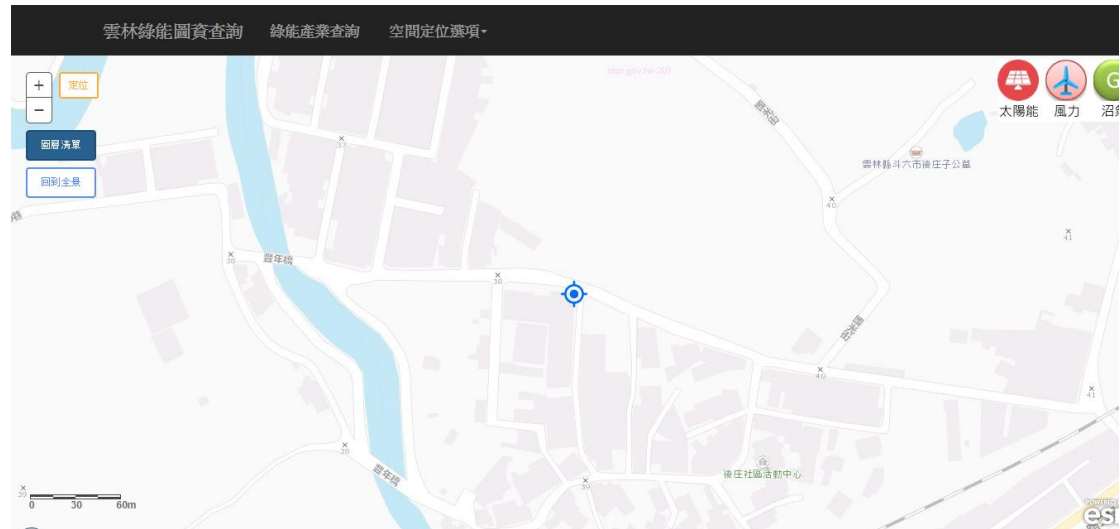

## 綠能 GIS 地圖使用說明：

至右側圖層清單選取：

選單中勾選嚴重地層下陷地區內不利農業經營得設置綠能設施之農

業用地範圍：

上層空間地位選項之選單中選取地段地號定位：

輸入欲查詢所在地的土地地號：

查詢結果位於該區域(粉紅色)內，可推定位於不利農業經營區：