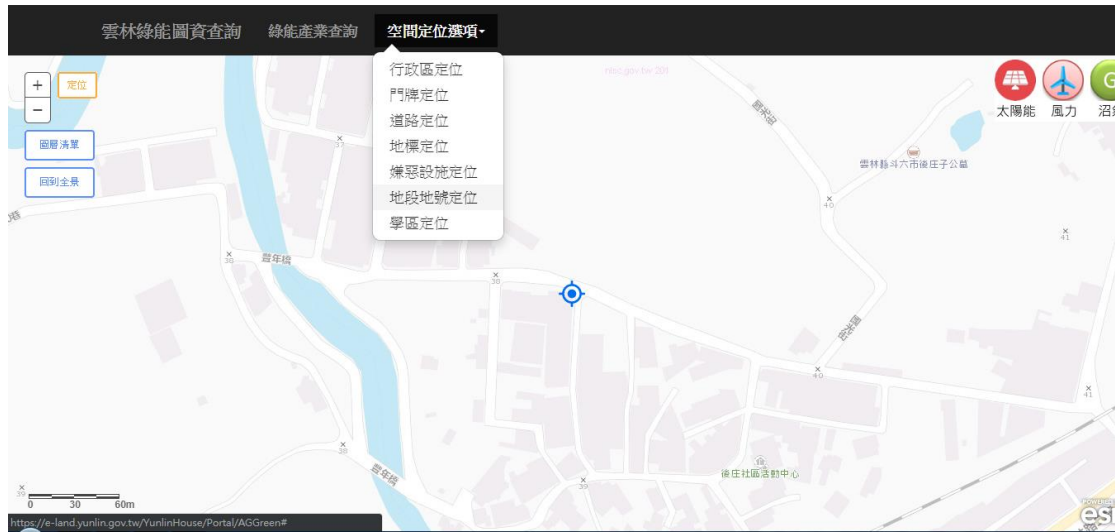

## 綠能 GIS 地圖使用說明：

至右側圖層清單選取：

選單中勾選嚴重地層下陷地區內不利農業經營得設置綠能設施之農

業用地範圍：

上層空間地位選項之選單中選取地段地號定位：

輸入欲查詢所在地的土地地號：

查詢結果位於該區域(粉紅色)內，可推定位於不利農業經營區：