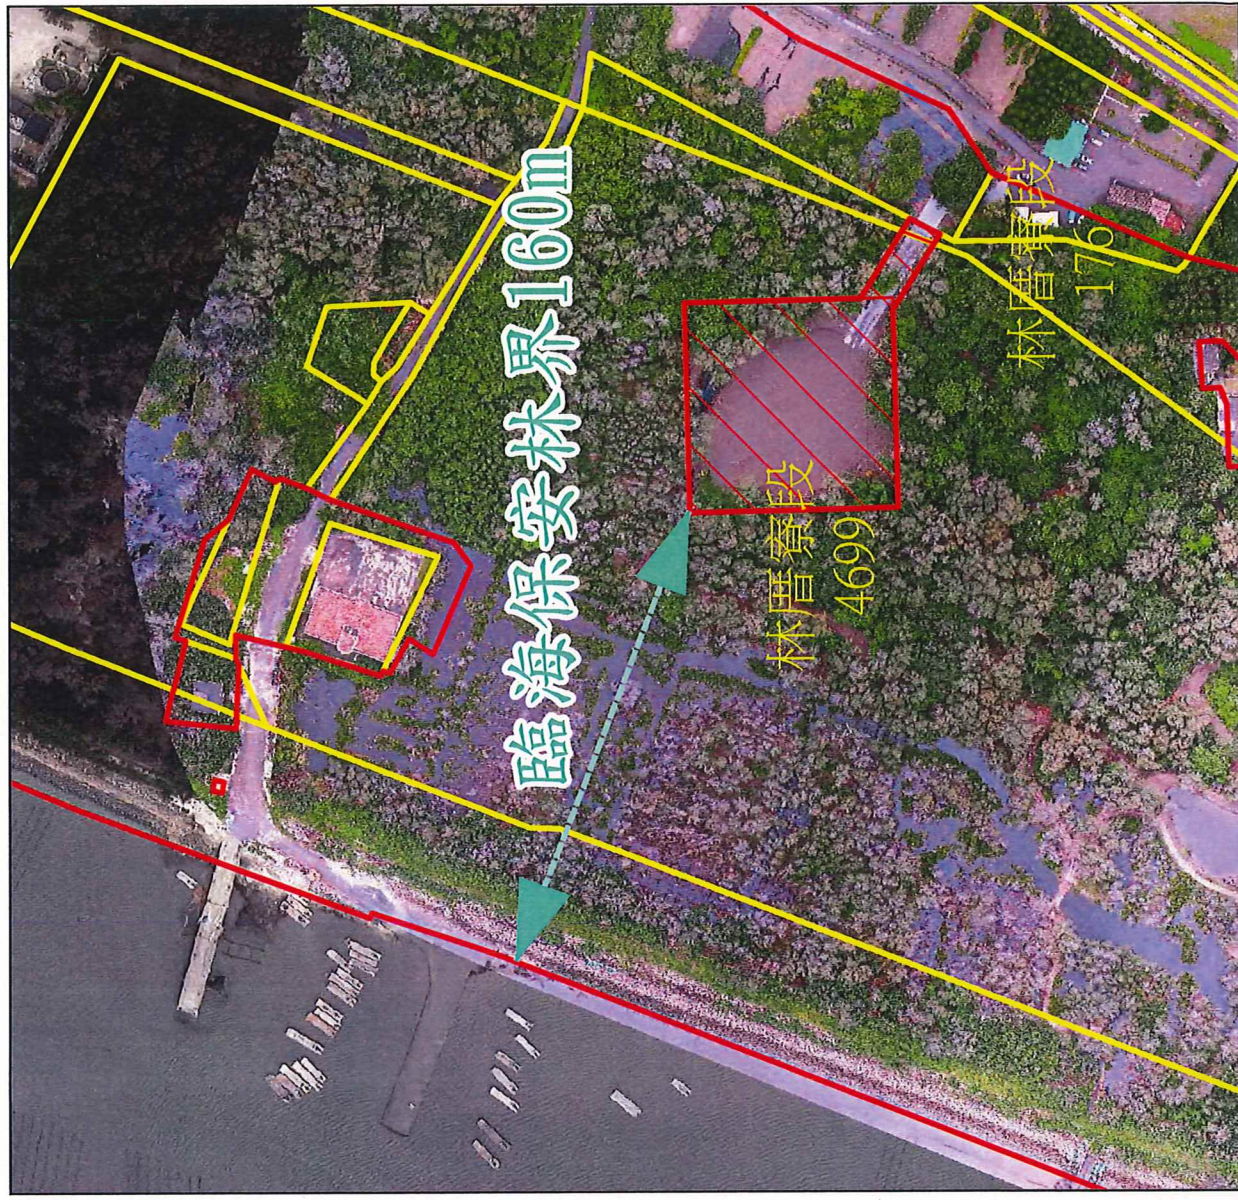

公告事項：

- 一、解除明細表及圖面如復件。
- 二、友直街利害關係者，對本案有異議時，得自公告日起30日內向單位或本分署提出。本分署地址：南投縣草屯鎮史館路456號；電話049-2365226轉2123。

分署長李政賢

雲林縣境內編號第1809號飛砂防止保安林解除區域明細表

坐落	地號	使用分區	使用地類別	面積(公頃)	所有權人	管理機關	解除依據	現況	備註
雲林縣四湖鄉林厝寮段	176之內	森林區	國土保安用地	0.004270	中華民國	農業部林業試驗所	保安林解除審核標準第2條第1項第2款	國家植物園方舟計畫溫室興建工程建築基地	
雲林縣四湖鄉林厝寮段	4699之內	森林區	國土保安用地	0.506047	中華民國	農業部林業試驗所	保安林解除審核標準第2條第1項第2款	國家植物園方舟計畫溫室興建工程建築基地	
			合計	0.510317					

雲林縣四湖鄉編號第1809號飛砂防止保安林位置圖

比例尺: 1/33000

坐落: 雲林縣四湖鄉林厝寮段、三條崙段、三條崙段溪崙小段、三崙段、箔子寮段
面積: 171.828963公頃

雲林縣四湖鄉編號第1809號飛砂防止保安林部分面積解除圖

坐落：雲林縣四湖鄉林厝寮段176之內、4699之內地號
解除面積：0.510317公頃

比例尺：1/1100

鳥瞰圖

- 保安林區域
- 解除區域
- 地籍線
- 鳥瞰區域

雲林縣四湖鄉編號第1809號飛砂防止保安林部分面積解除圖

坐落：雲林縣四湖鄉林厝寮段176之內、4699之內地號
解除面積：0.510317公頃

比例尺：1/1100

鳥瞰圖

-  保安林區域
-  解除區域
-  地籍線
-  鳥瞰區域
-  保安林解除審核標準第2條第1項第2款