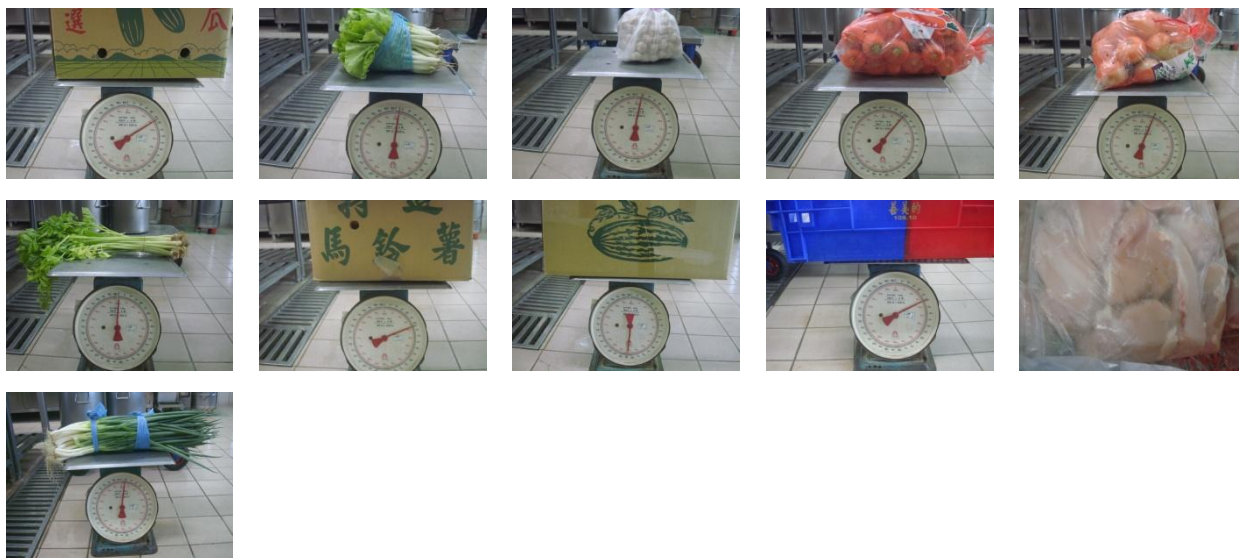

※本園使用國產豬

斗六市立幼兒園 111 年 08 月 11 食材表

一、食材進貨驗收