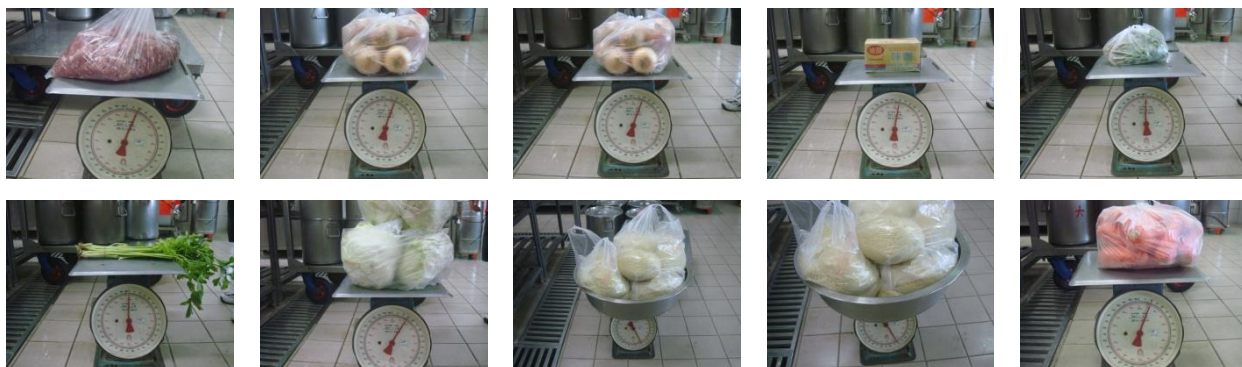

※本園使用國產豬

斗六市立幼兒園 111 年 08 月 12 食材表

一、食材進貨驗收：