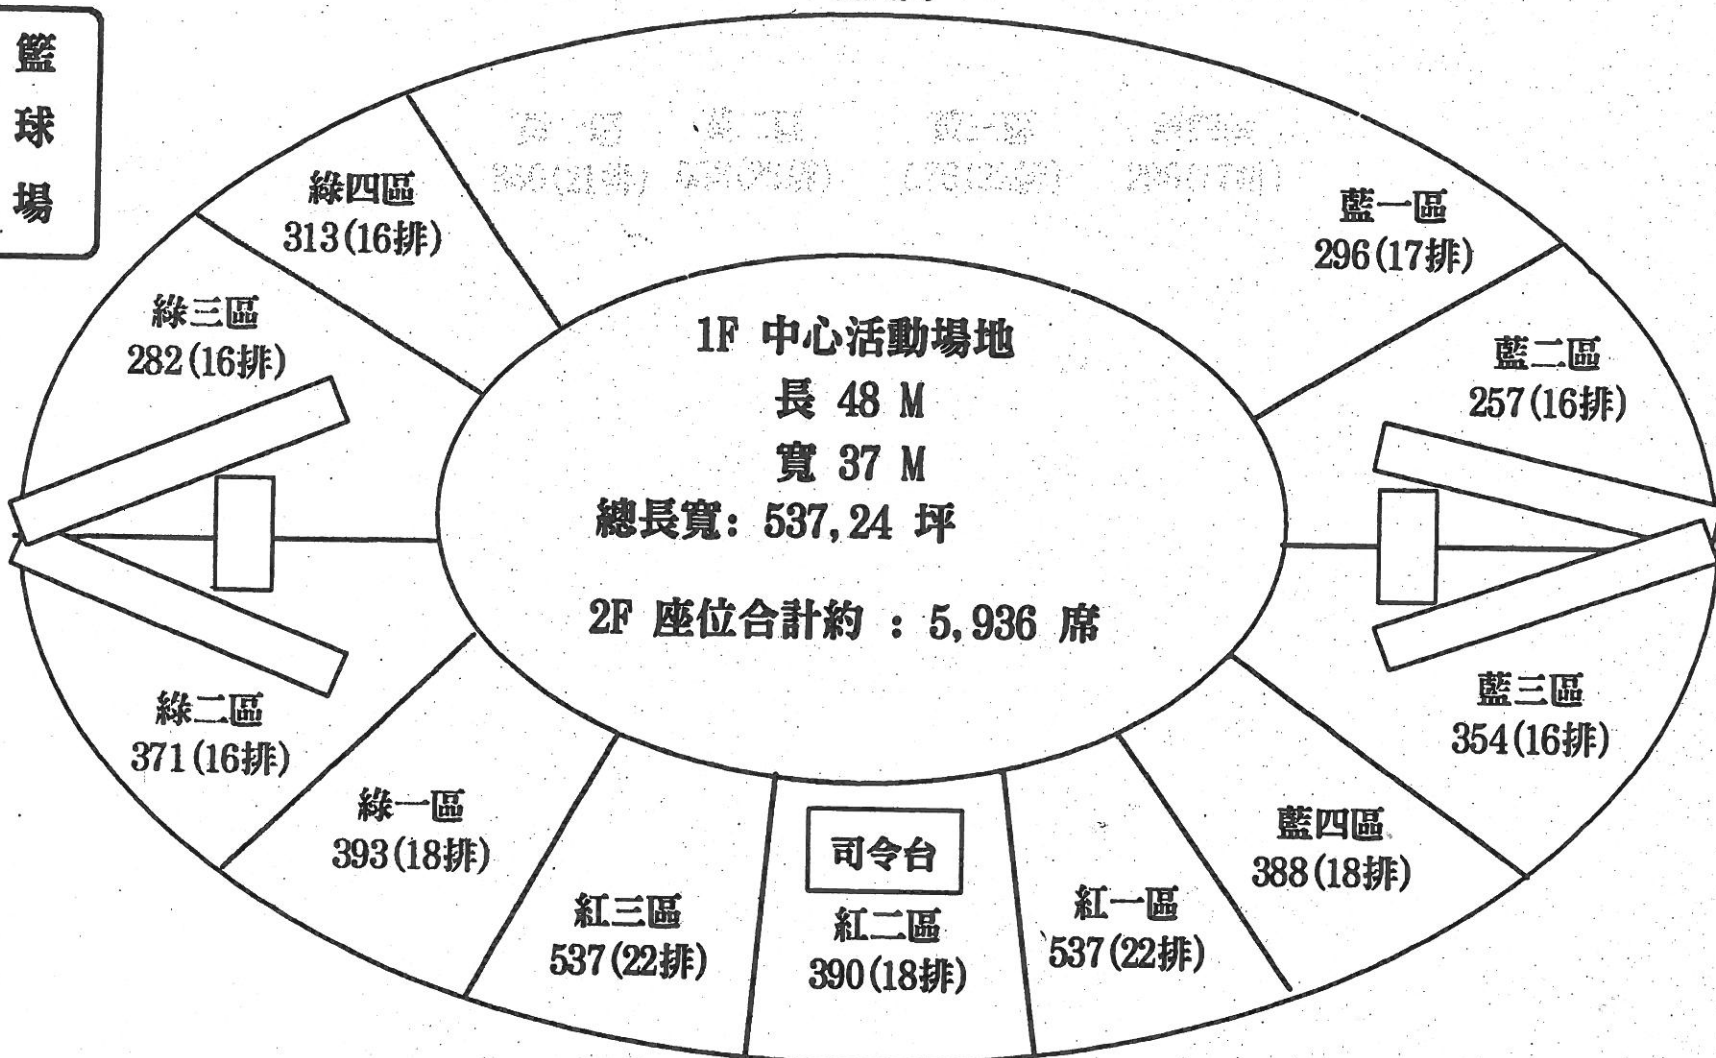

台大醫院 - 雲林分院

斗六市公所

埤

後大門

停車場
（假日
花市）

籃球場

雲林縣議會
文路

正大門

大學路三段

雲林縣立體育場-2F座位分置圖 98.06 製