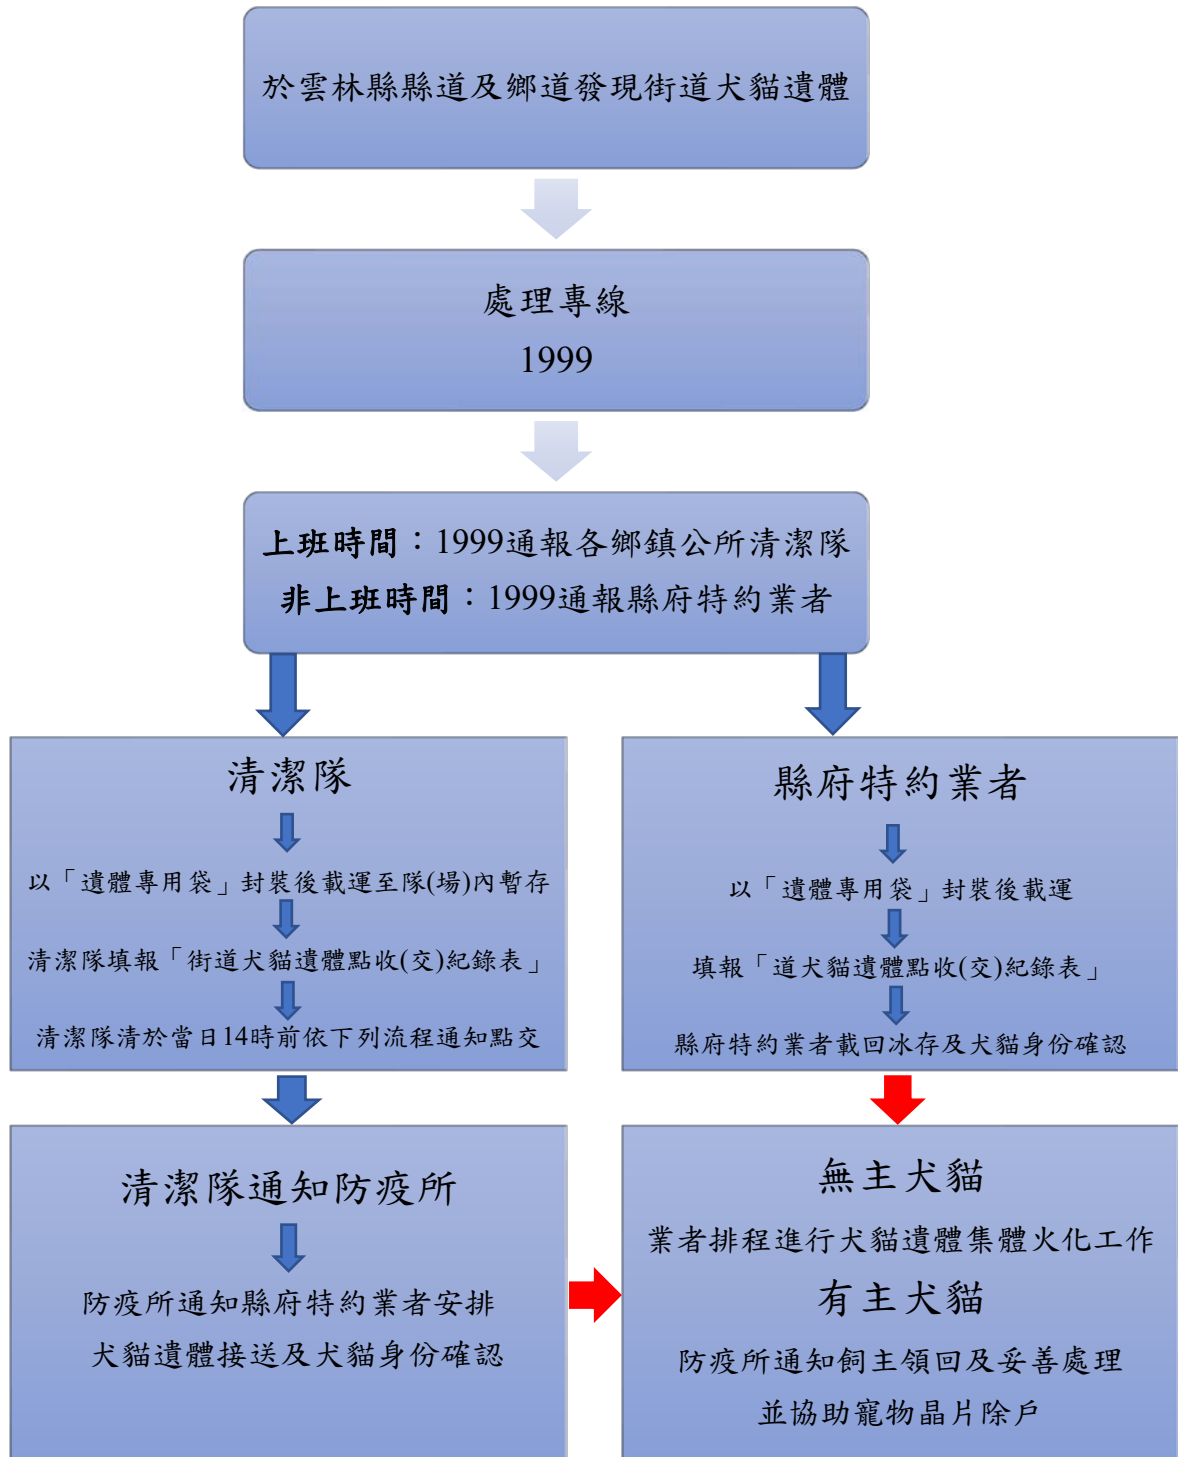

# 雲林縣街道犬貓遺體處理作業流程

備註：

夜間（22:00 後~）1999 將統一錄案於隔日通報相關單位儘速處理