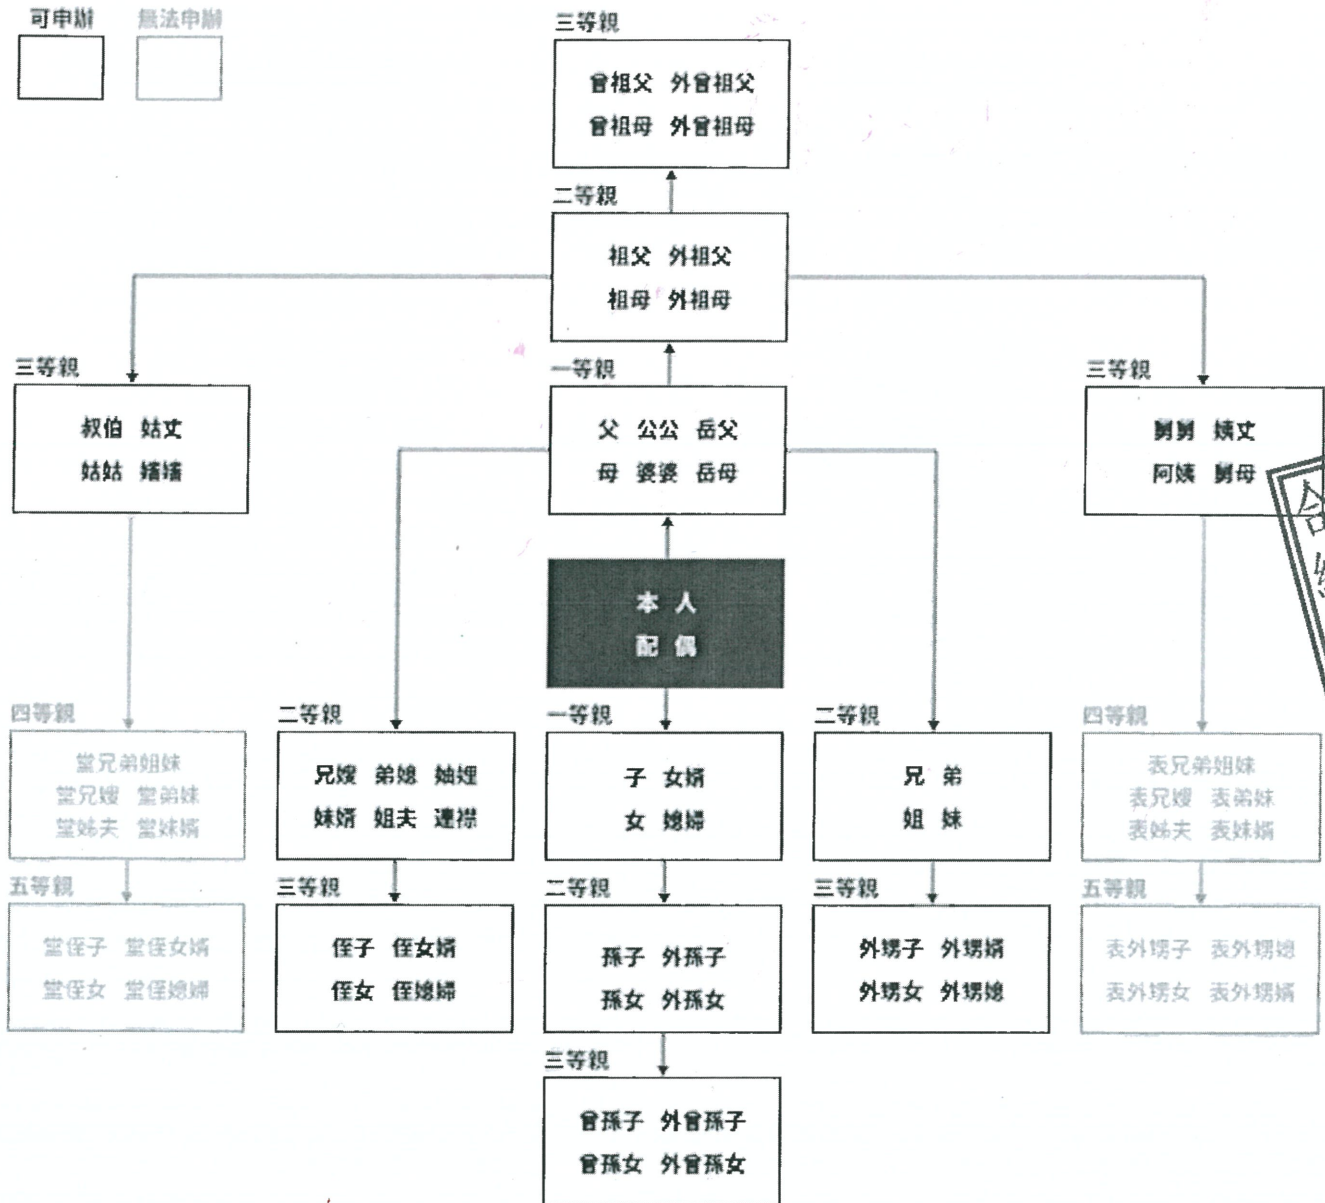

附件一：

遠傳三等親認定範圍與申辦時需上傳的證明文件

一等：身份証、戶口名簿、戶籍謄本

二等、三等：戶口名簿、戶籍謄本

可申辦  無法申辦

遠傳電  
合約專用