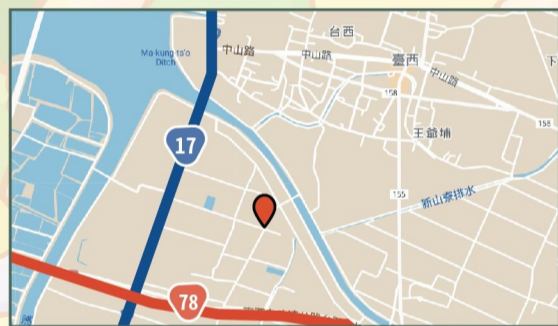

顛覆想像

112.9.11 (一)
09:00 - 12:00

鹽地也能種出好作物 田間示範觀摩會

地點：雲林縣台西鄉尚德段(23°41'34.2"N 120°11'30.6"E)

時間

講題

08:30~09:00

來賓報到

12:00 ~

賦歸

● 雲林觀摩會位置
— 東西向快速公路台西坑線
— 西部濱海公路(中華路)

報名網址

主辦單位：農業部農業試驗所 雲林縣政府

協辦單位：台灣農業科技資源運籌管理學會