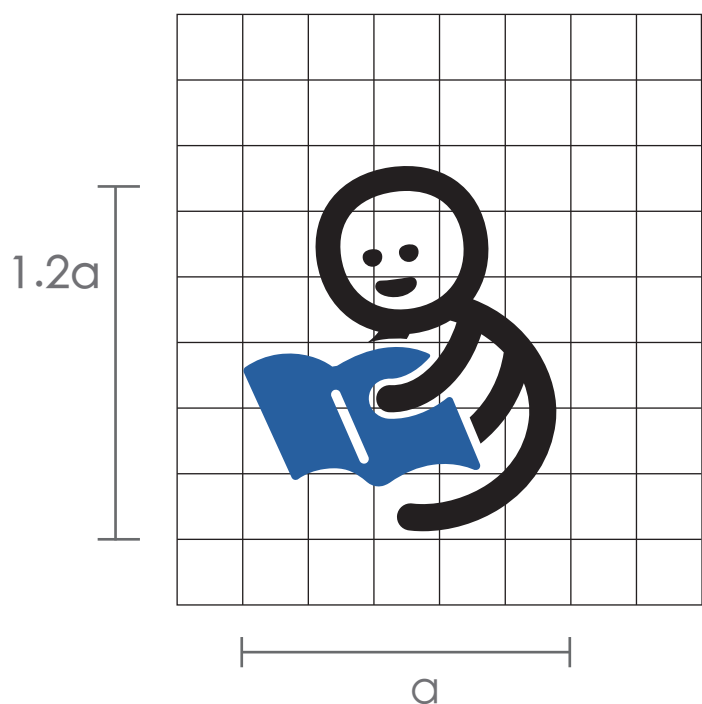

# 心智障礙者&易讀易懂 icon設計

# 心智障礙者 ICON

沿用國際常用的心智障礙ICON，把線條和圖案變成像印章圓潤而洗練的效果，契合故宮結合傳統與現在的風格和發展方向。

標準色

■ C91 M67 Y11 K0

單色

C91 M67 Y11 K0

K100

# 易讀易懂 ICON

使用篆文「易」字寫法製作形體，「易」在字義上一般有容易、簡易的意思，同時也有變化，改變的涵義。易字加上表情和書本的符號，構成一個正在愉快閱讀的人，直接清楚的傳遞「讓閱讀變得容易」的意涵。

標準色

■ C91 M67 Y11 K0

■ K100

單色

C91 M67 Y11 K0

K100