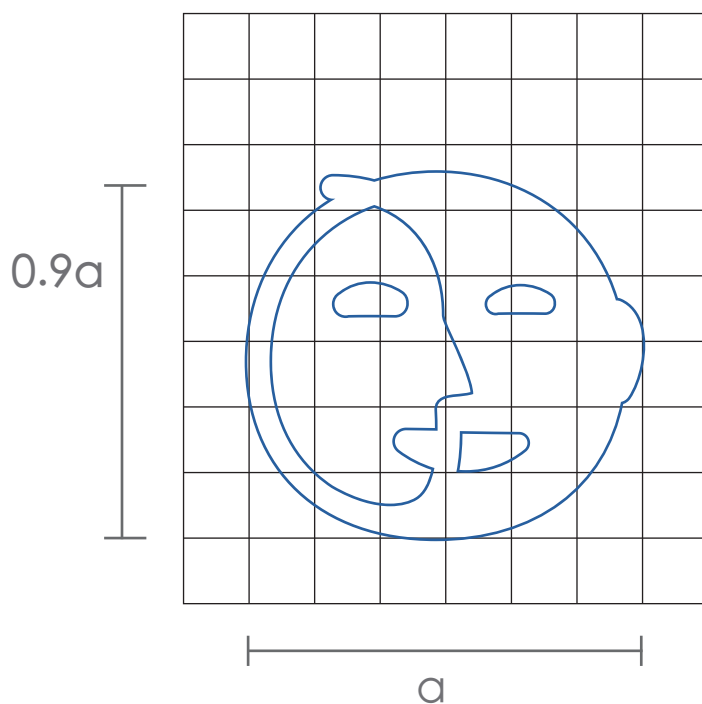

# 心智障礙者&易讀易懂 icon設計

# 心智障礙者 ICON

沿用國際常用的心智障礙ICON，把線條和圖案變成像印章圓潤而洗練的效果，契合故宮結合傳統與現在的風格和發展方向。

標準色

■ C91 M67 Y11 K0

單色

C91 M67 Y11 K0

K100

# 易讀易懂 ICON

使用篆文「易」字寫法製作形體，「易」在字義上一般有容易、簡易的意思，同時也有變化，改變的涵義。易字加上表情和書本的符號，構成一個正在愉快閱讀的人，直接清楚的傳遞「讓閱讀變得容易」的意涵。

標準色

■ C91 M67 Y11 K0

■ K100

單色

C91 M67 Y11 K0

K100