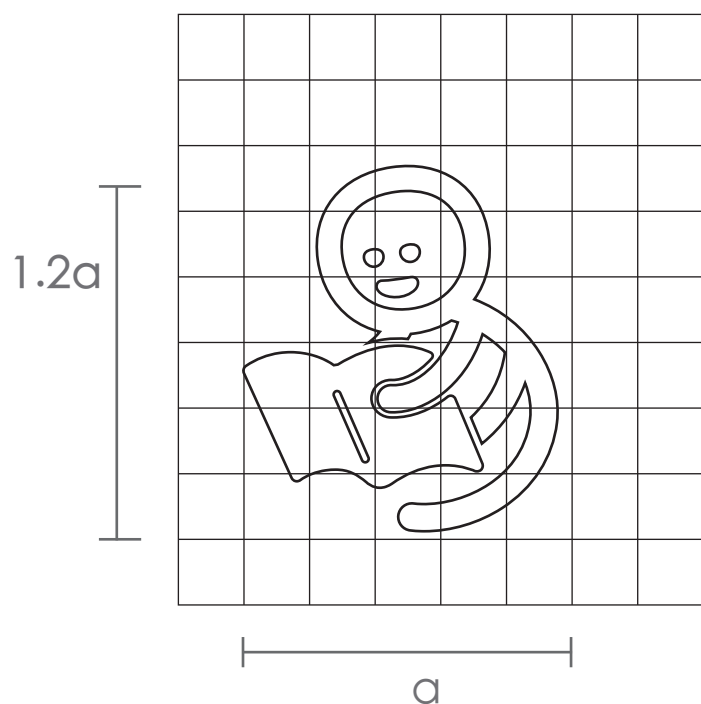

# 心智障礙者&易讀易懂 icon設計

# 易讀易懂 ICON

使用篆文「易」字寫法製作形體，「易」在字義上一般有容易、簡易的意思，同時也有變化，改變的涵義。易字加上表情和書本的符號，構成一個正在愉快閱讀的人，直接清楚的傳遞「讓閱讀變得容易」的意涵。

標準色

■ C91 M67 Y11 K0

■ K100

單色

C91 M67 Y11 K0

K100