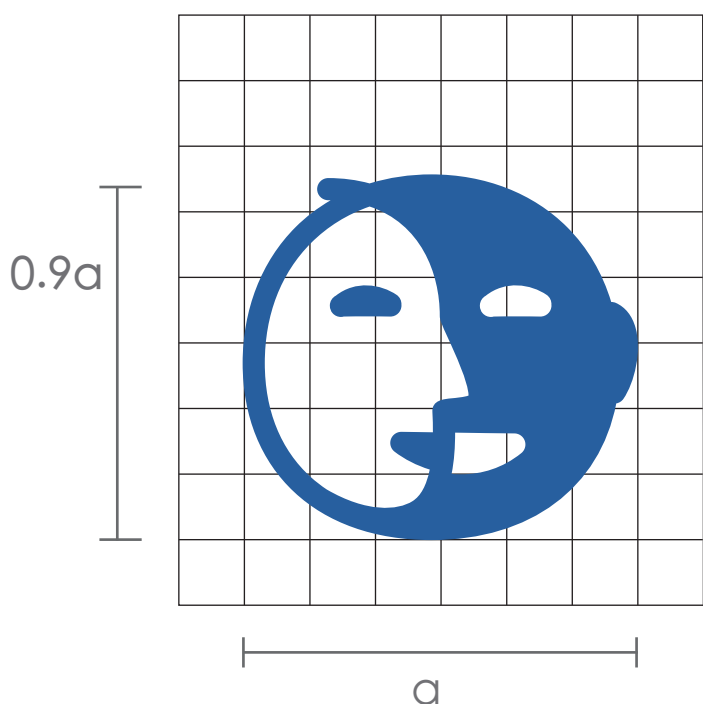

# 心智障礙者&易讀易懂 icon設計

# 心智障礙者 ICON

沿用國際常用的心智障礙ICON，把線條和圖案變成像印章圓潤而洗練的效果，契合故宮結合傳統與現在的風格和發展方向。

標準色

■ C91 M67 Y11 K0

單色

C91 M67 Y11 K0

K100

# 易讀易懂 ICON

使用篆文「易」字寫法製作形體，「易」在字義上一般有容易、簡易的意思，同時也有變化，改變的涵義。易字加上表情和書本的符號，構成一個正在愉快閱讀的人，直接清楚的傳遞「讓閱讀變得容易」的意涵。

標準色

■ C91 M67 Y11 K0

■ K100

單色

C91 M67 Y11 K0

K100