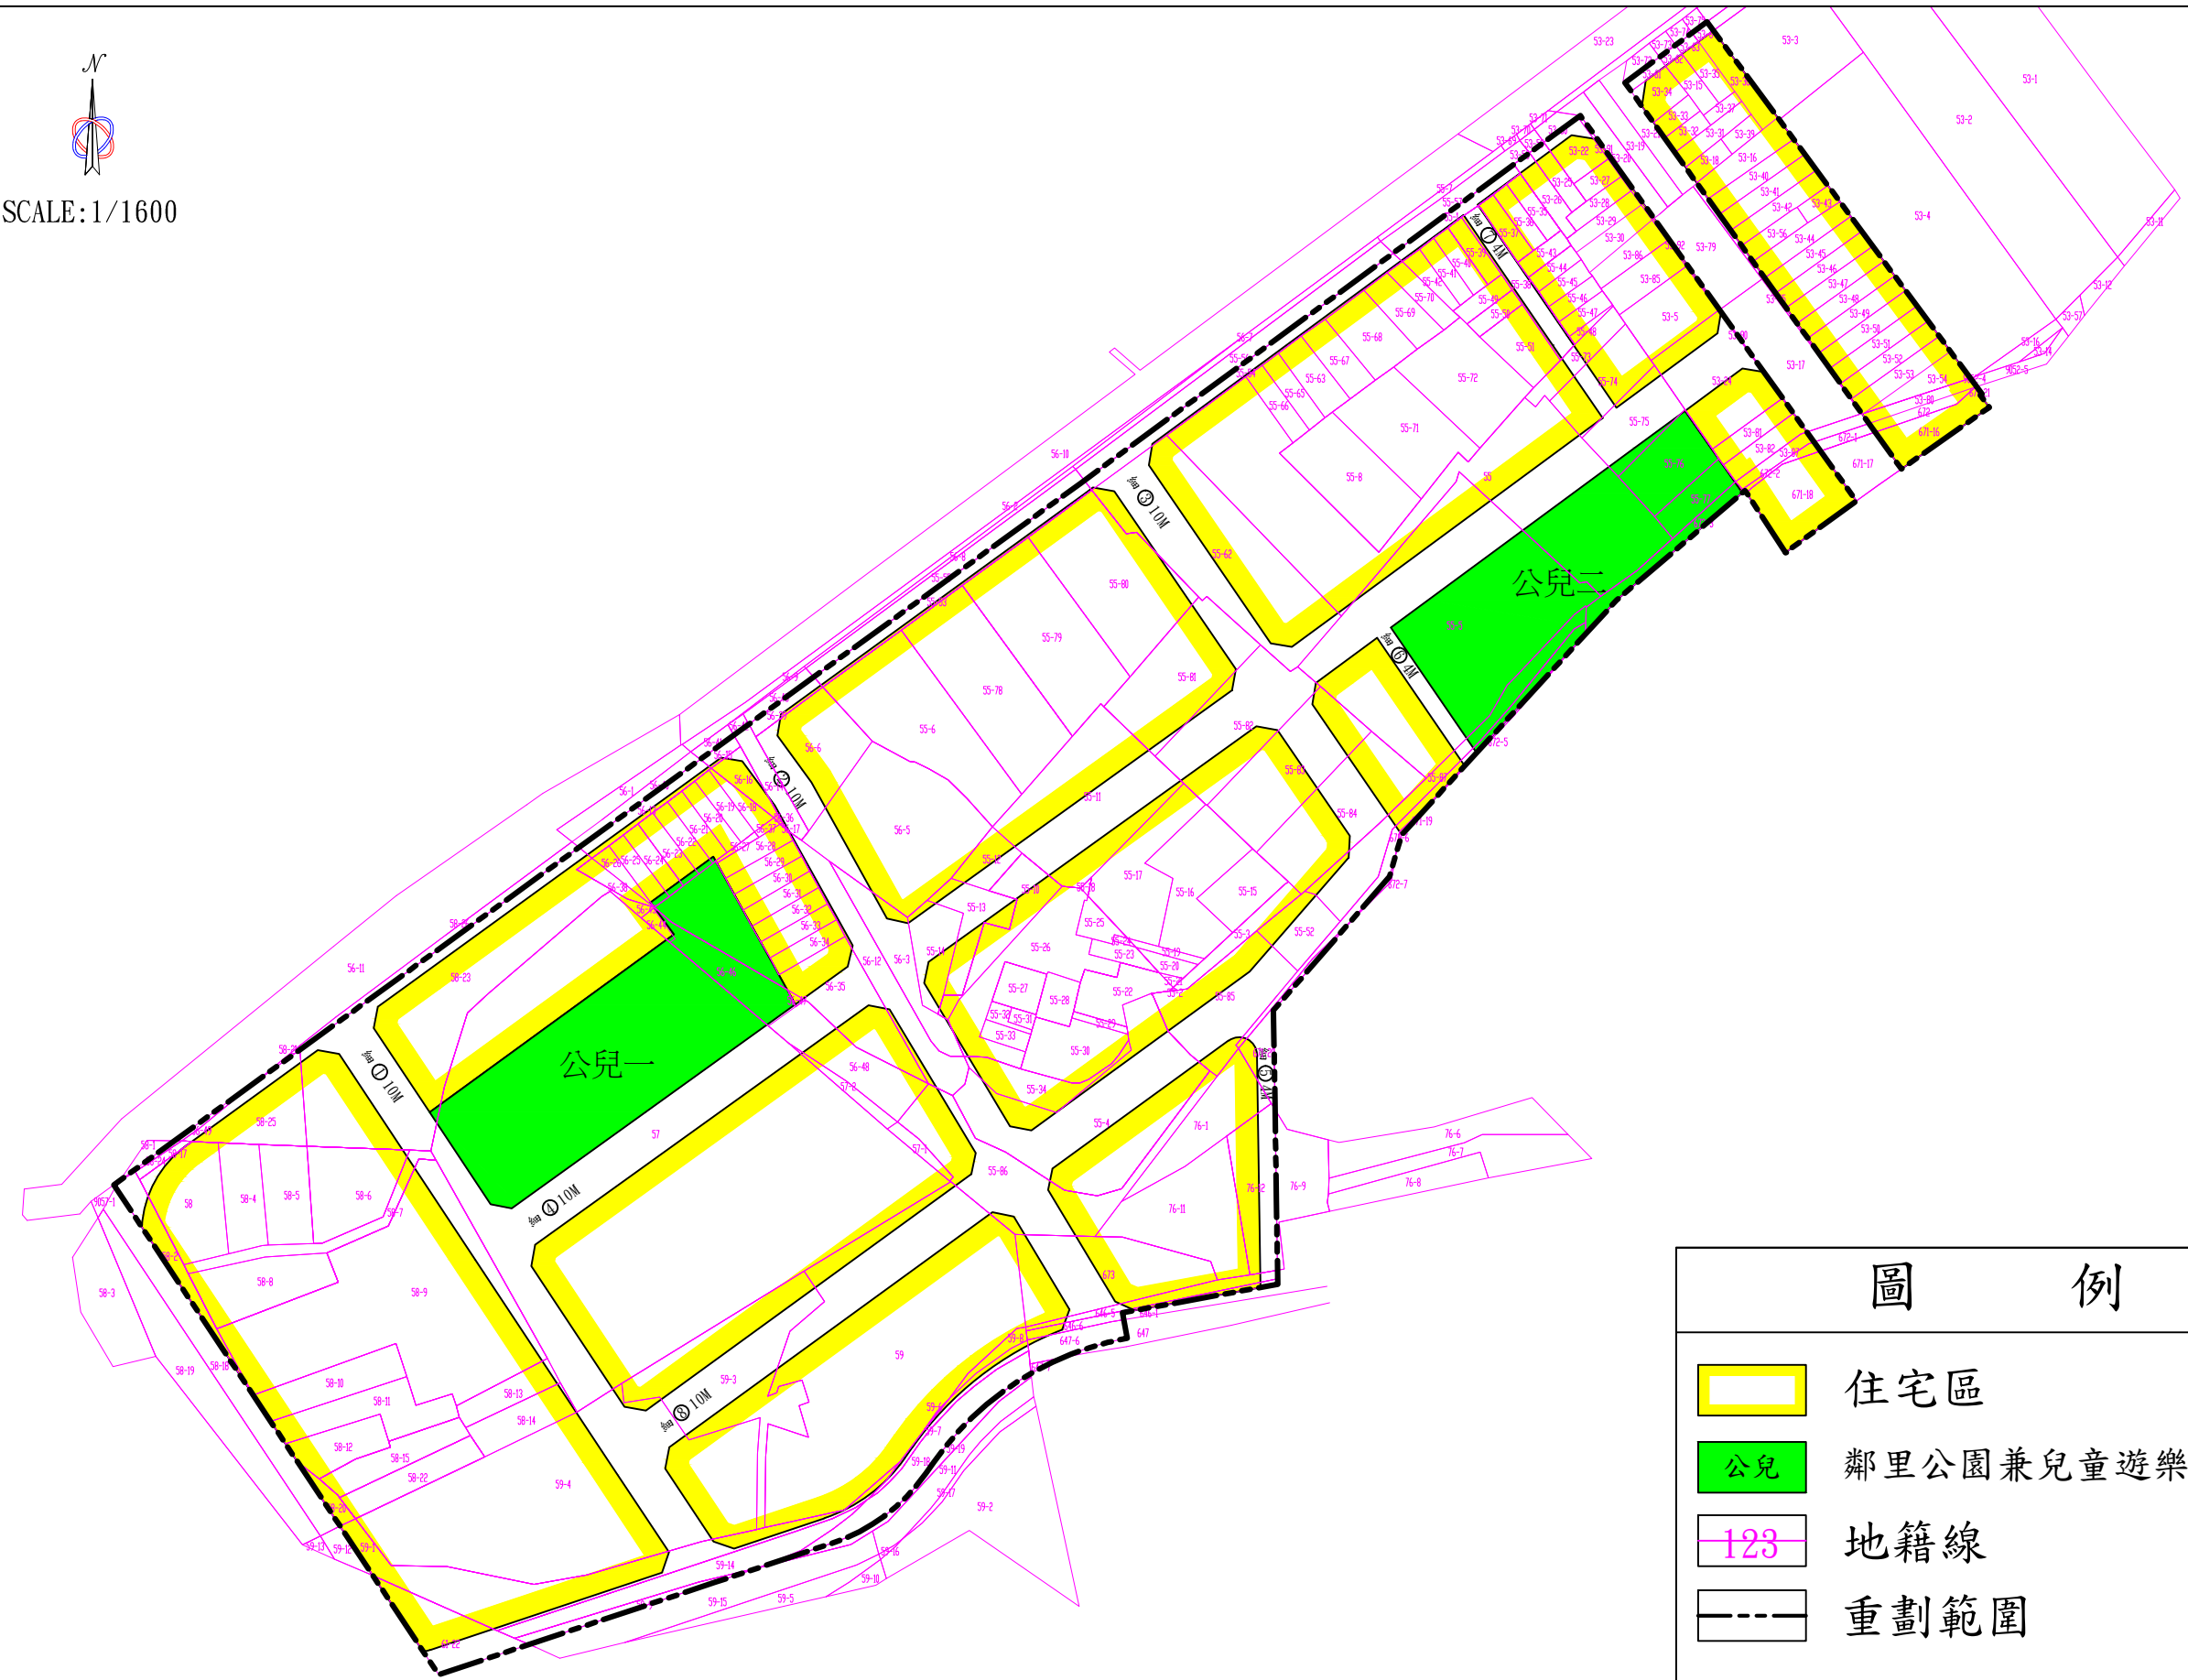

# 雲林縣斗六市埤口自辦市地重劃區重劃範圍圖

SCALE: 1/1600

圖 例	
<div style="border: 2px solid yellow; width: 20px; height: 10px; display: inline-block;"></div>	住宅區
<div style="background-color: green; width: 20px; height: 10px; display: inline-block;"></div>	鄰里公園兼兒童遊樂場用地
<div style="border: 1px solid purple; width: 20px; height: 10px; display: inline-block; color: purple;">123</div>	地籍線
<div style="border-bottom: 2px dashed black; width: 20px; display: inline-block;"></div>	重劃範圍