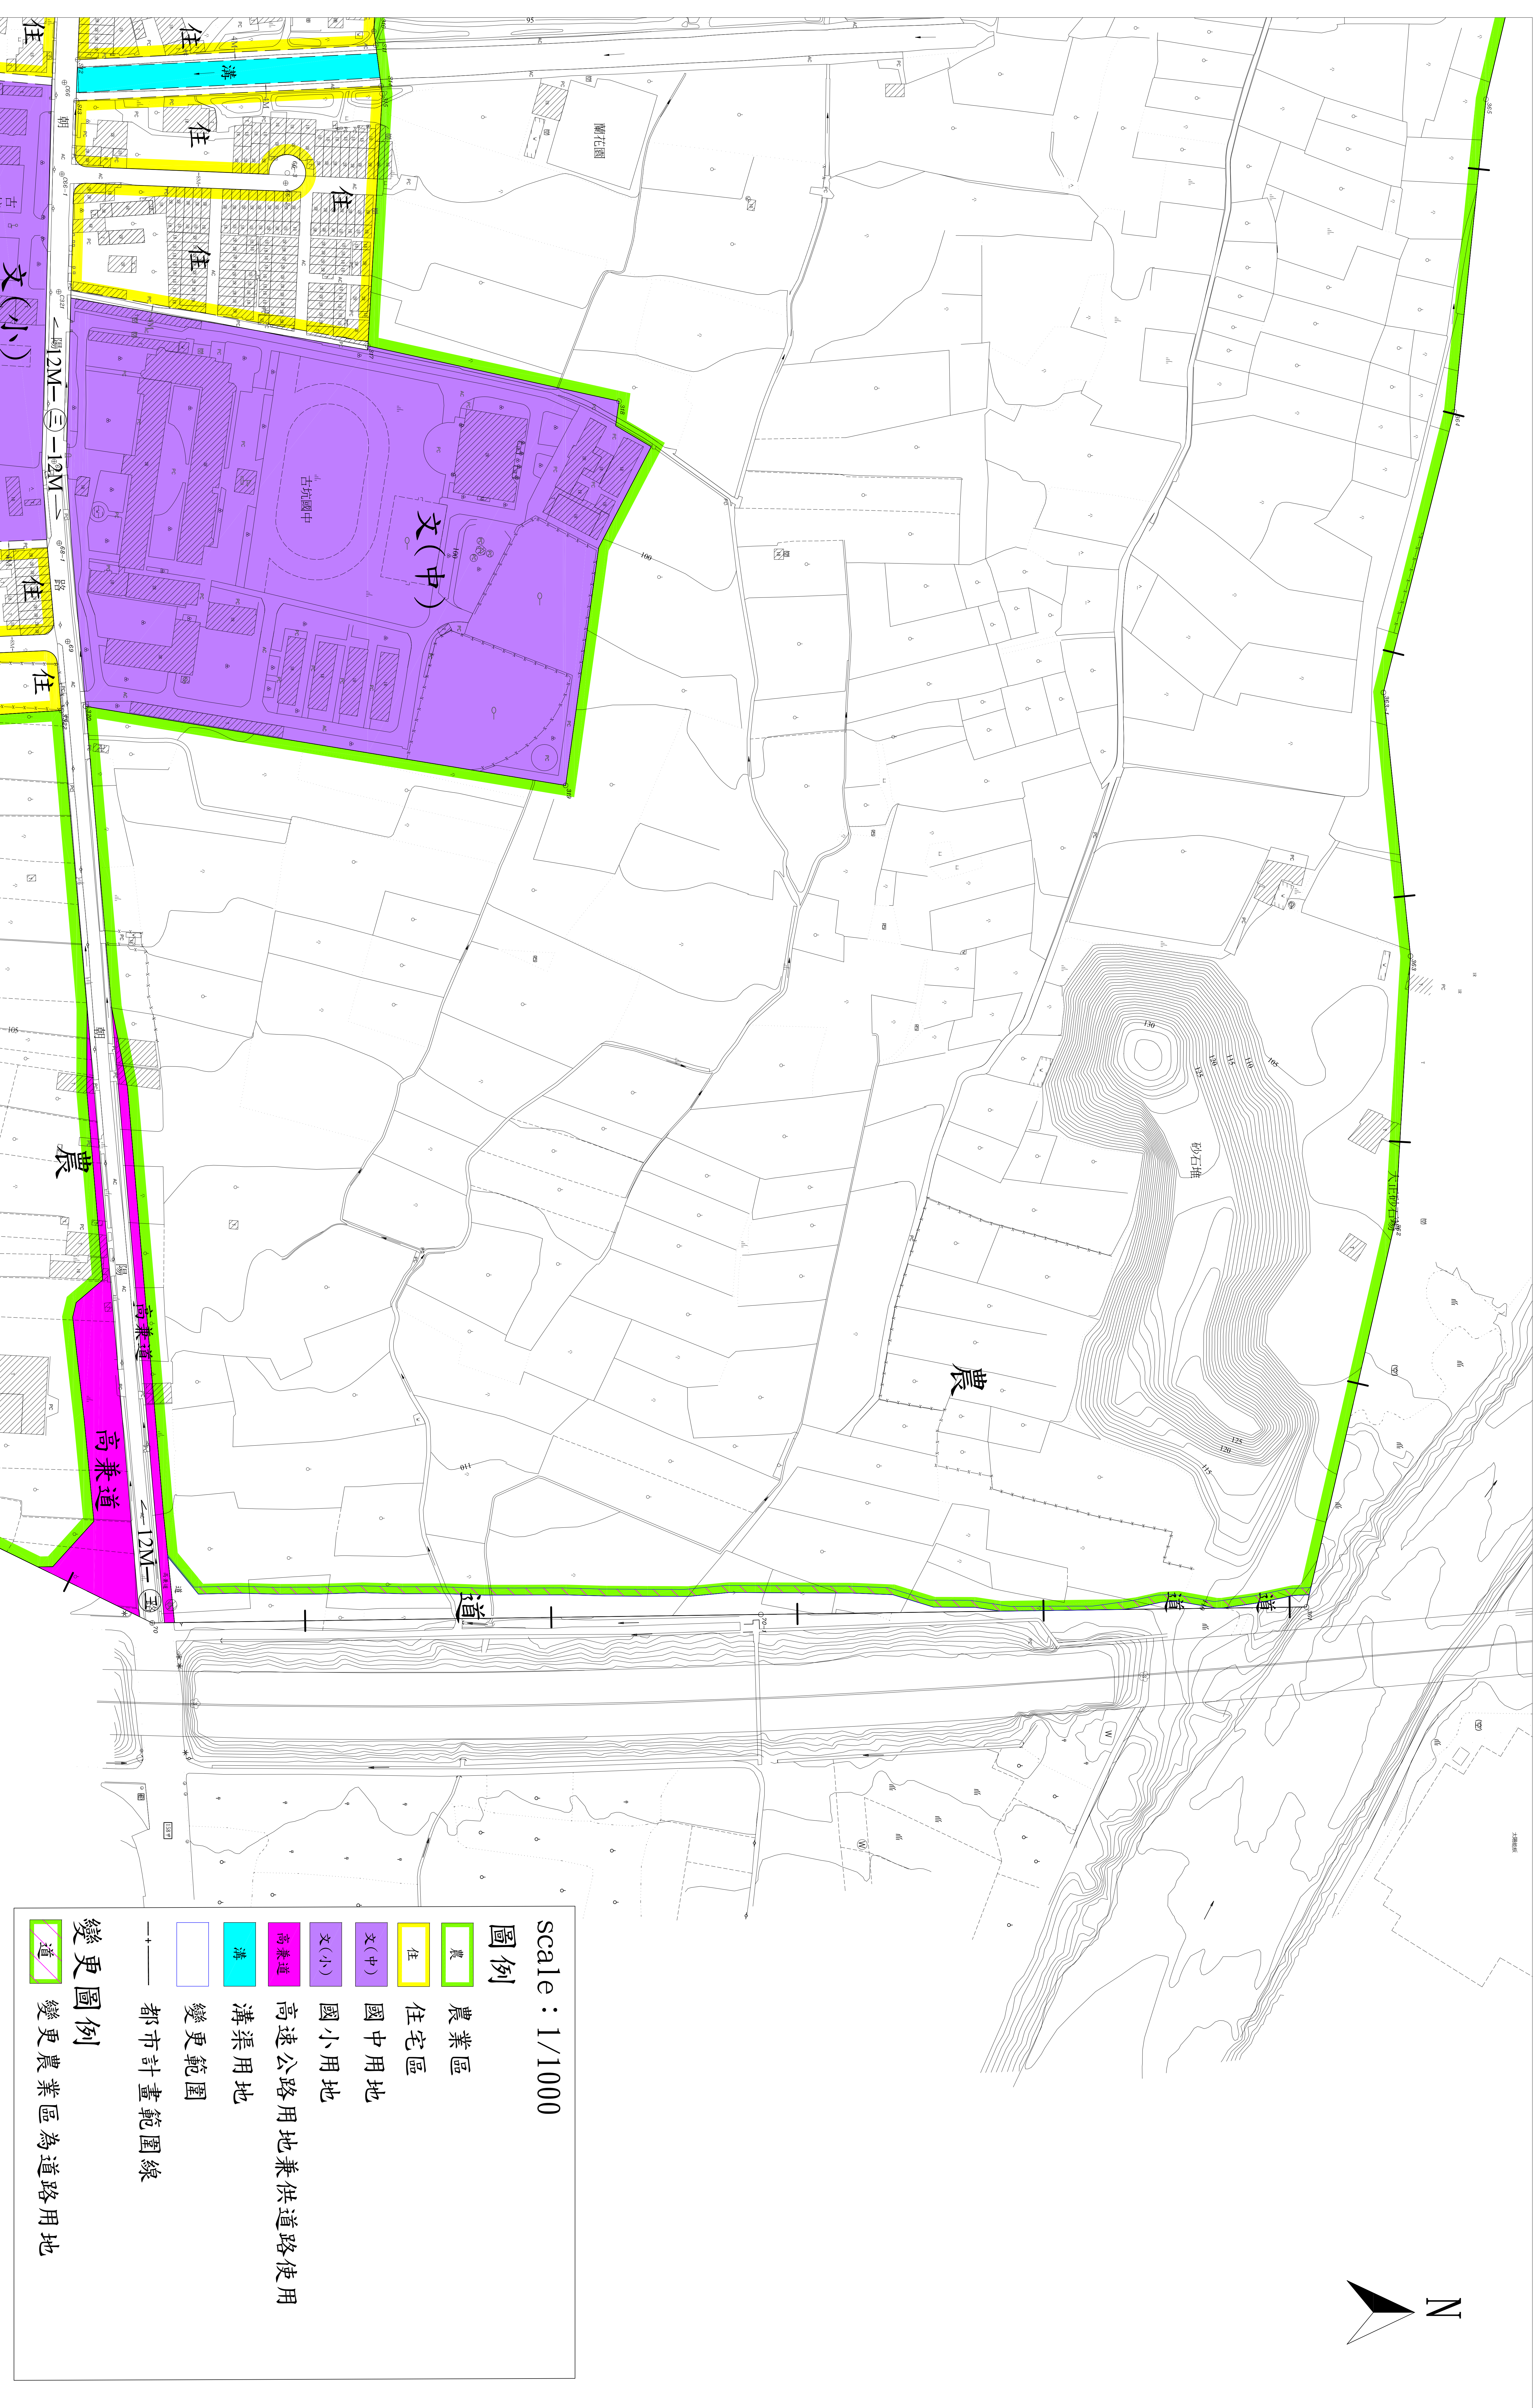

變更古坑都市計畫（部分農業區為道路用地）（配合國道三號古坑交流道側車道）案計畫圖

scale : 1/1000

圖例

- 農業區
- 住宅區
- 國中用地
- 國小用地
- 高兼道
- 溝渠用地
- 變更範圍
- 都市計畫範圍線

變更圖例

- 變更農業區為道路用地