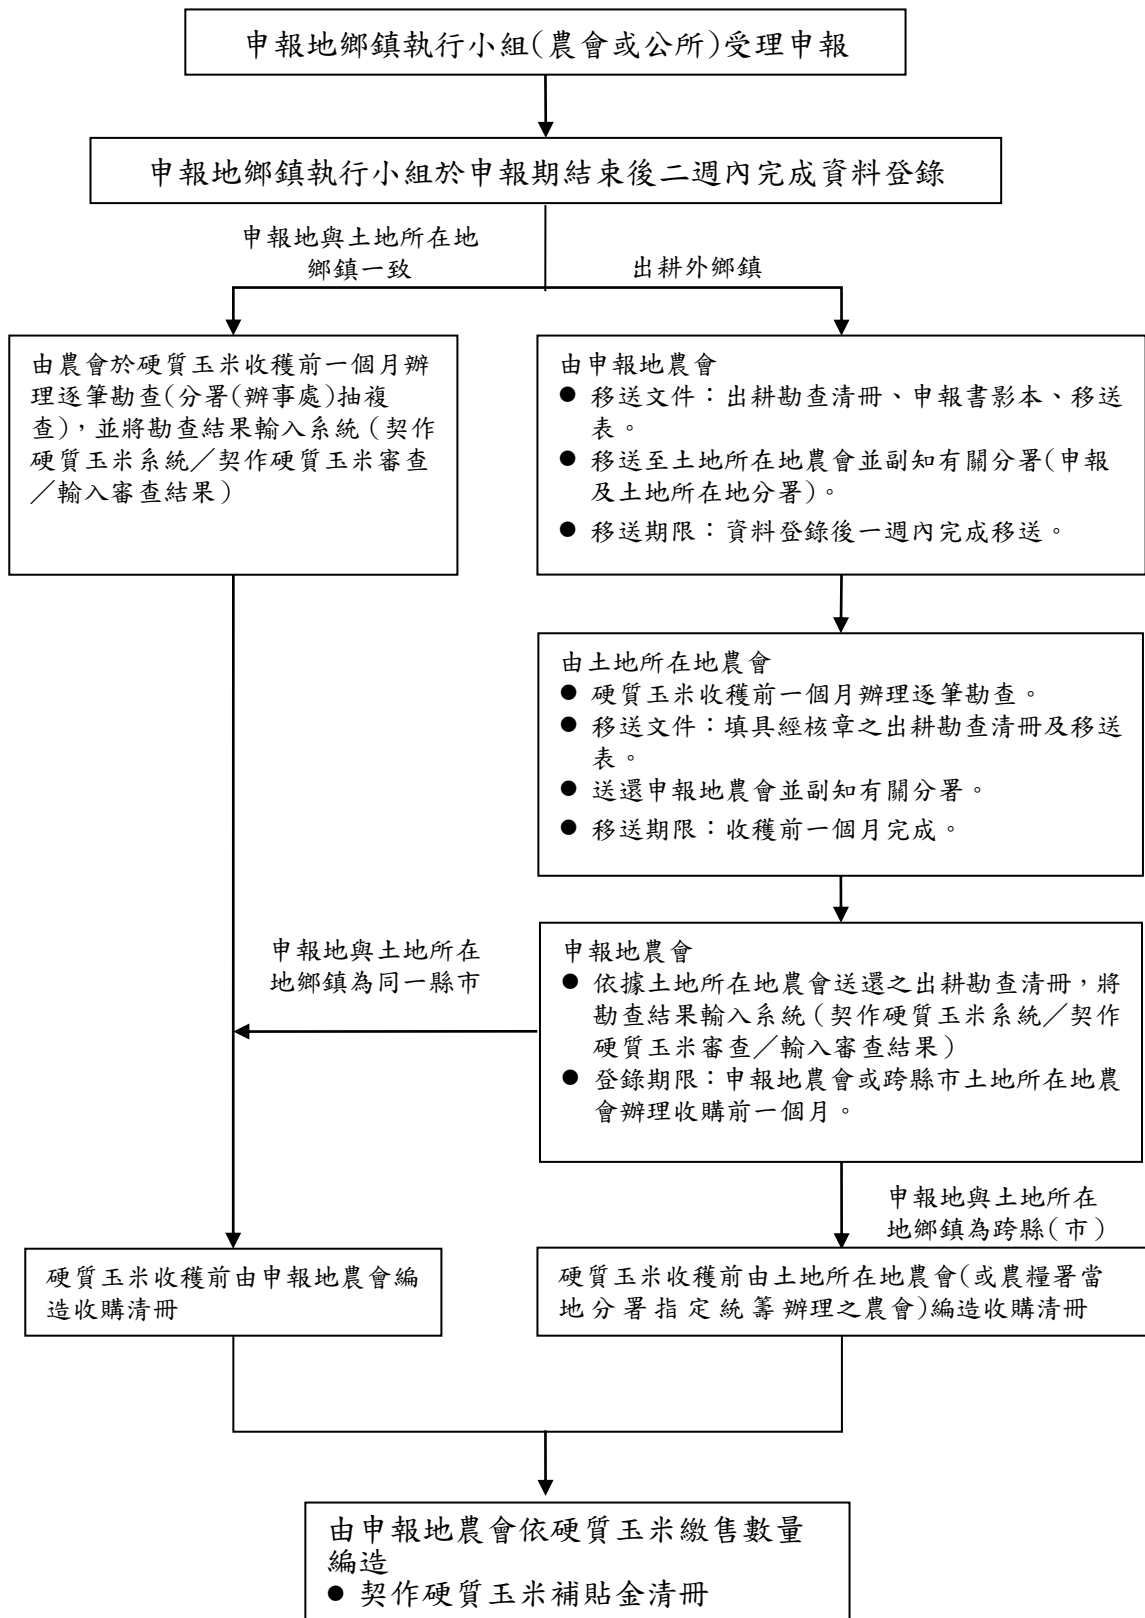

受理轉(契)作、生產環境維護、自行復耕種植登記作業流程

契作硬質玉米申報、勘查、造冊流程

繳售公糧稻穀申報、勘查、造冊流程