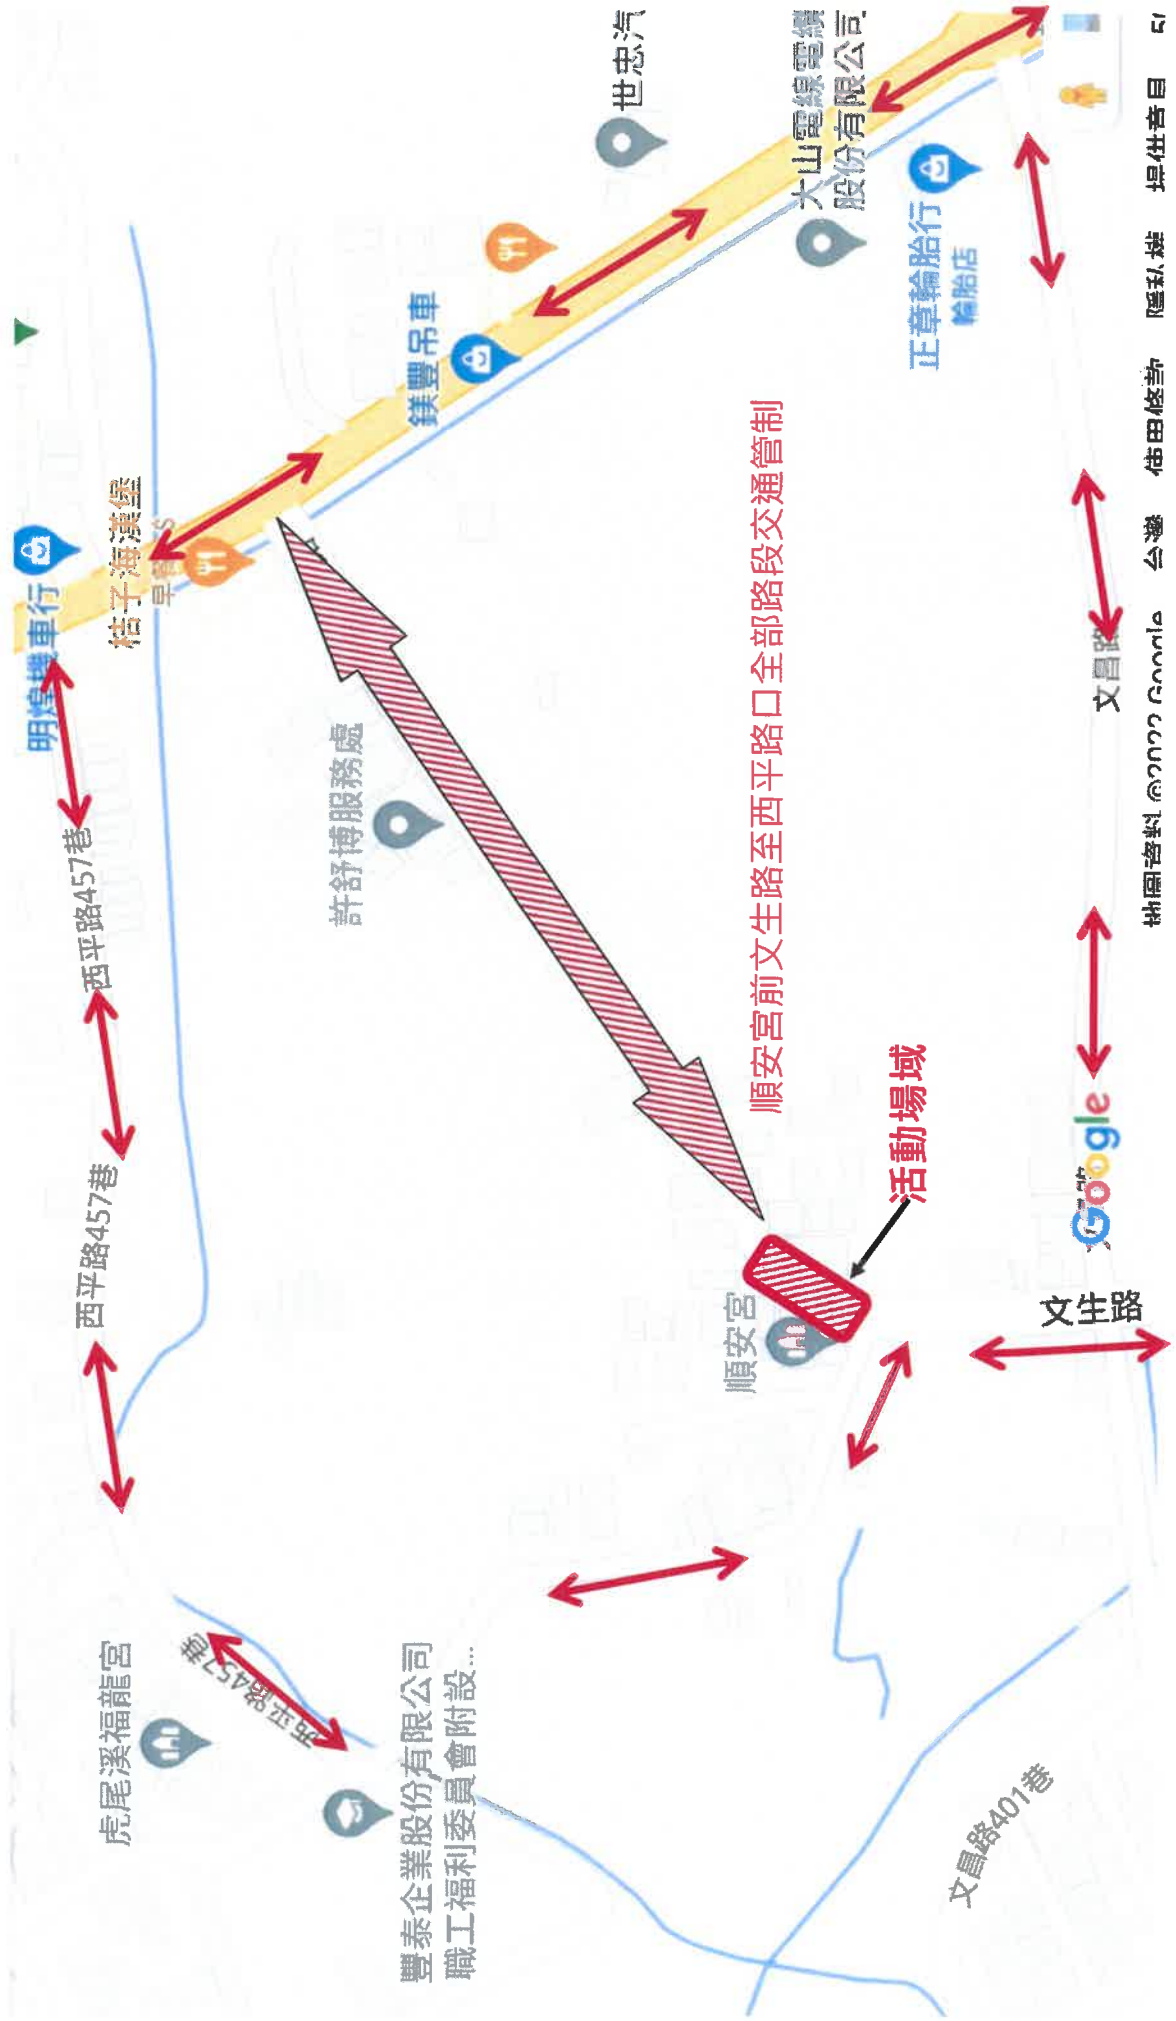

檔 號：

保存年限：

雲林縣政府 公告

發文日期：中華民國111年3月23日
發文字號：府工運二字第1110516024C號
附件：

主旨：配合本縣斗六市公所為辦理「斗六市宮廟慶典暨節電宣導活動(正心里場次)」，斗六市文生路(順安宮至西平路間)道路實施交通管制，特此公告。

依據：依據道路交通處罰條例第5條規定辦理。

公告事項：

一、交通管理事項：

(一)時間：111年4月9日中午12時至晚上11時止。

(二)管制路段及管制事項：斗六市文生路(順安宮至西平路間)全線封閉。

二、檢附封閉路段示意圖乙份。

縣長張麗善

明煌機車行

西平路457巷

桔子海濱堡

虎尾溪福龍宮

西平路457巷

許舒博服務處

豐泰企業股份有限公司
職工福利委員會附設...

鎂豐吊車

世忠汽

順安宮

順安宮前文生路至西平路口全部路段交通管制

活動場域

文昌路401巷

正章輪胎行
輪胎店

大山電線電纜
股份有限公司

文生路

Google

文昌路