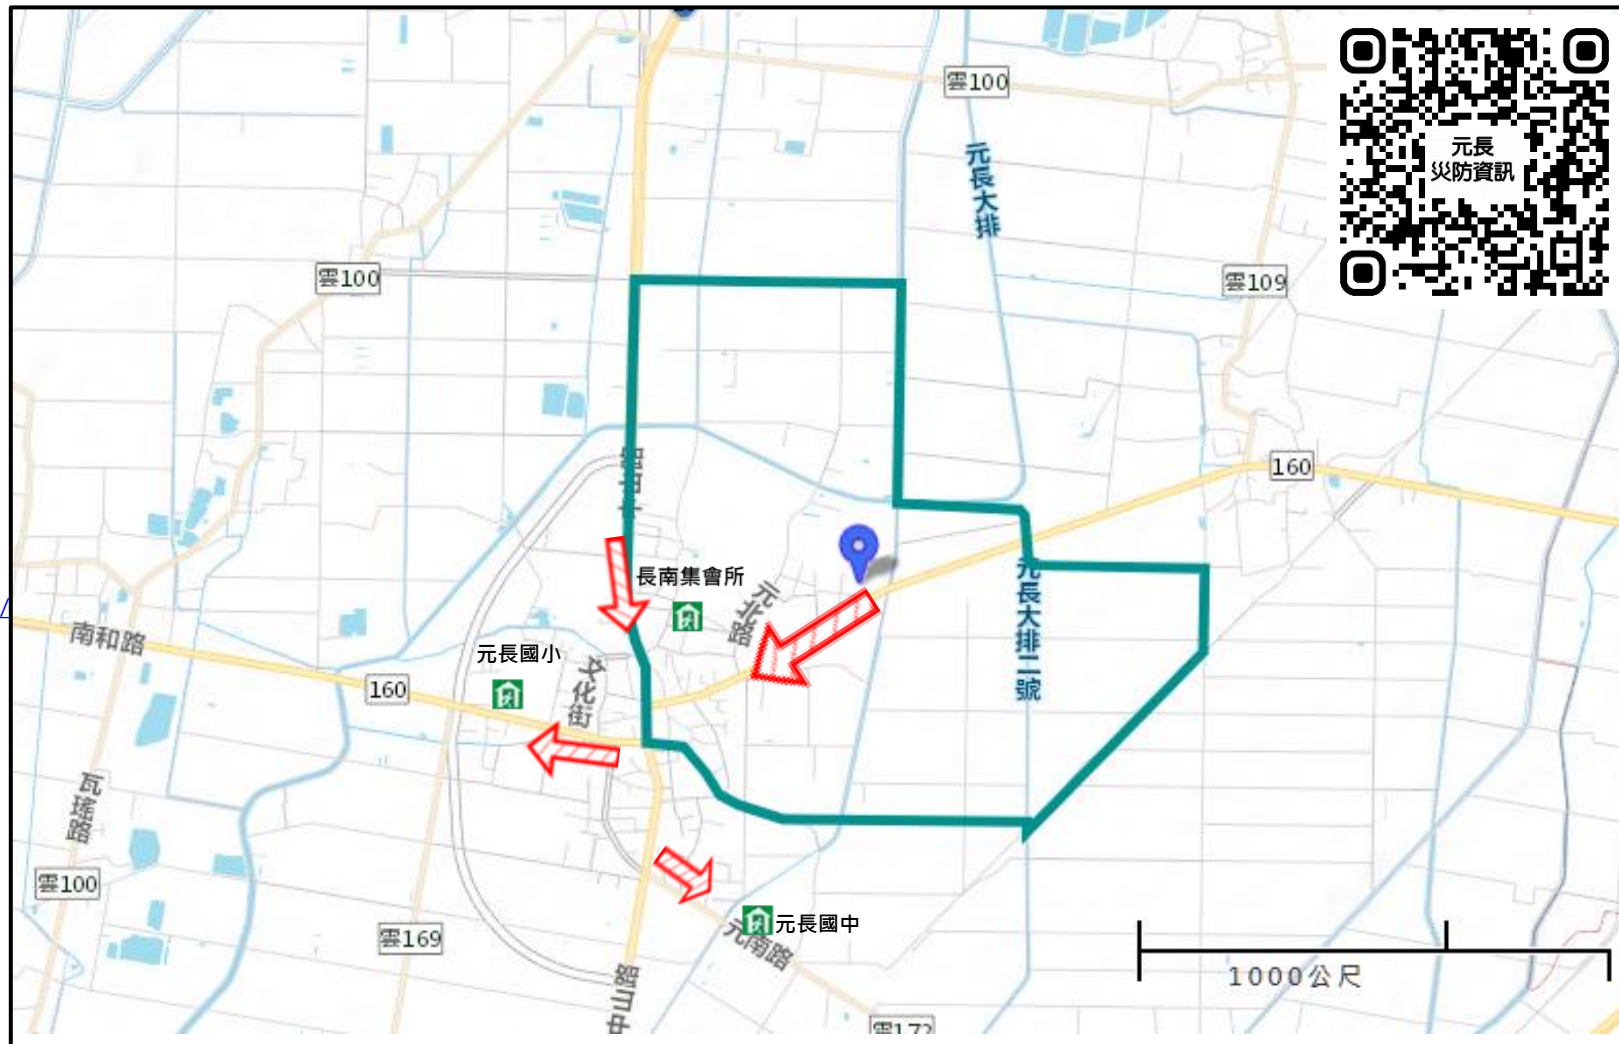

### 避難收容處所

- 地點：長南集會所   
 容納：43人  
 地址：長北村元北路32-20號  
 電話：05-788-9612
- 地點：元長國小   
 容納：332人  
 地址：長南村元西路76號  
 電話：05-788-2017
- 地點：元長國中   
 容納：275人  
 地址：長南村元南路16號  
 電話：05-788-2012

元長鄉公所113年5月製作

圖例	行政區域界線	標示	設施	
	 村(里)界	 疏散方向	 室內避難處所	
	 適用地震災害			