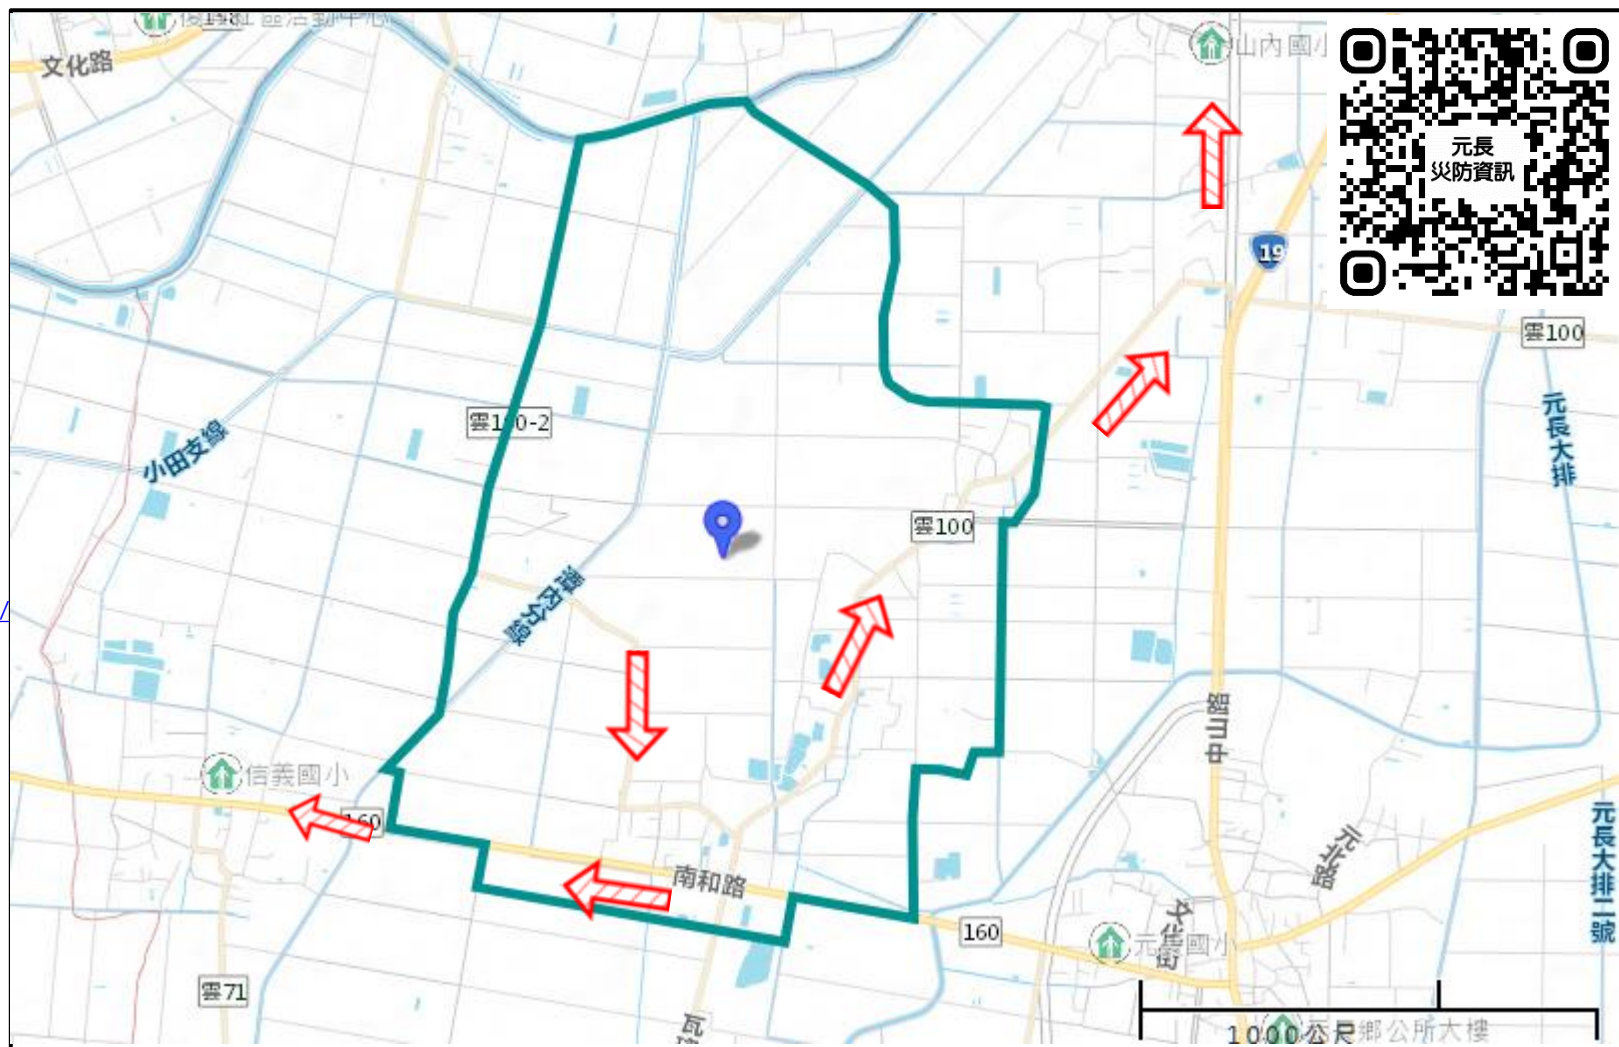

### 避難收容處所

地點：山內國小  
容納：126人  
地址：山內村南山路3號  
電話：05-788-2152

地點：信義國小  
容納：47人  
地址：五塊村北水8號  
電話：05-788-2712

元長鄉公所113年5月製作

元長  
災防資訊

圖例	行政區域界線	標示	設施	
	村(里)界	疏散方向 適用地震災害	室內避難處所	