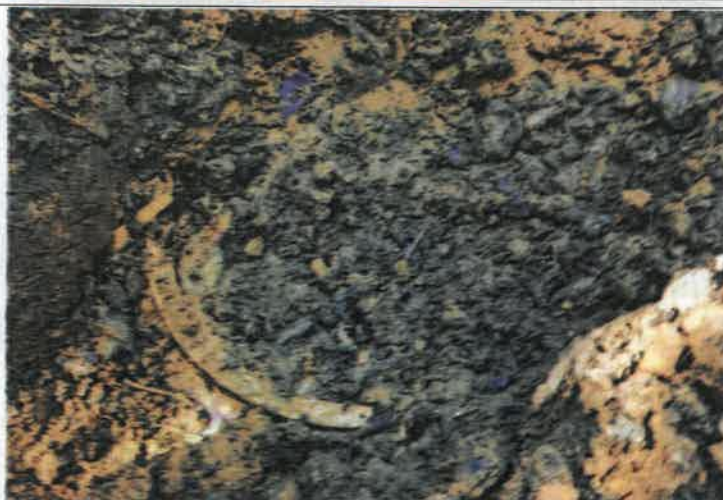

松柏崙挑鹽古道及周邊既有遊憩設施改善工程
先人骨罈位置

松柏齋挑鹽古道及周邊既有遊憩設施改善工程
先人骨罈處理前中後照片

第一門

挖掘前

挖掘中

處理後

松柏崙挑鹽古道及周邊既有遊憩設施改善工程
先人骨罈處理前中後照片

第二門

挖掘前

挖掘中

處理後

松柏崙挑鹽古道及周邊既有遊憩設施改善工程
先人骨罈處理前中後照片

第三門

挖掘前

挖掘中

處理後