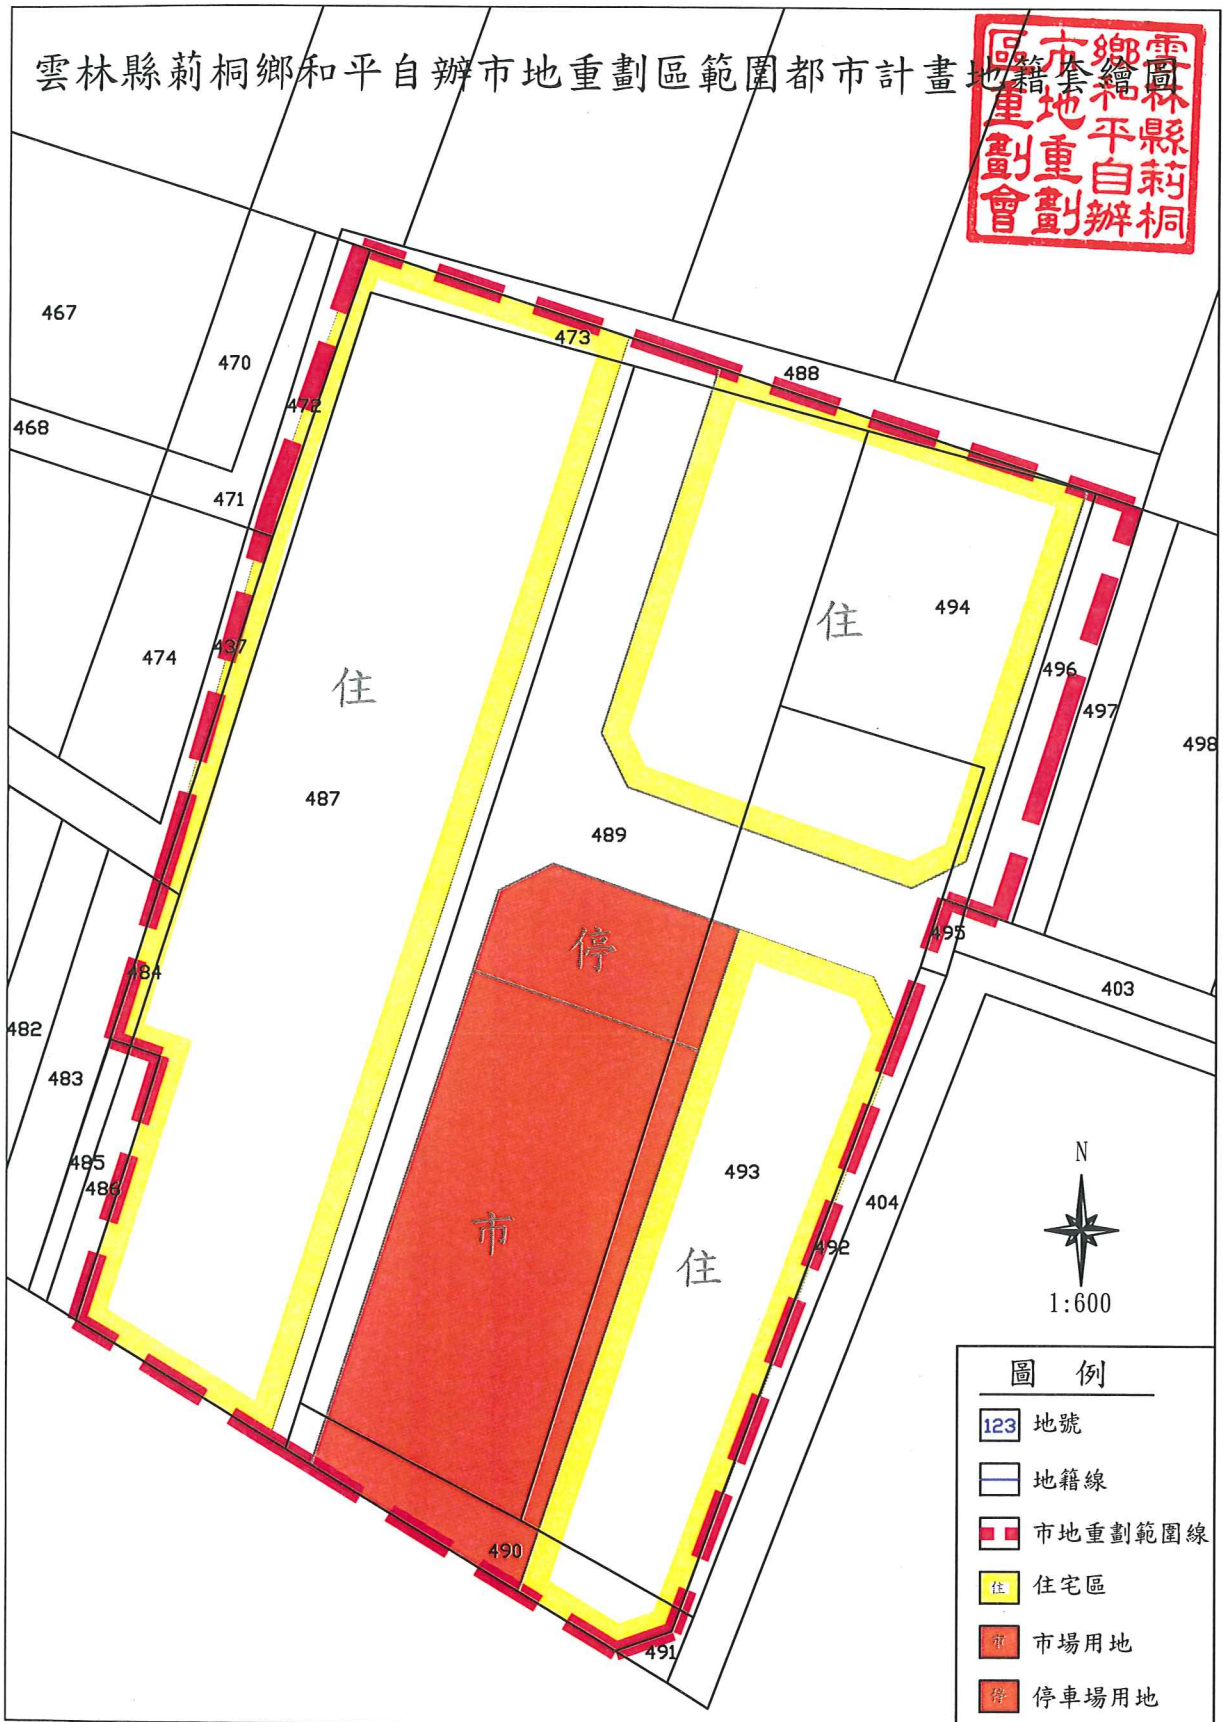

雲林縣莿桐鄉和平自辦市地重劃區範圍都市計畫地籍套繪圖

圖例

123	地號
—	地籍線
▬▬	市地重劃範圍線
■	住宅區
■	市場用地
■	停車場用地