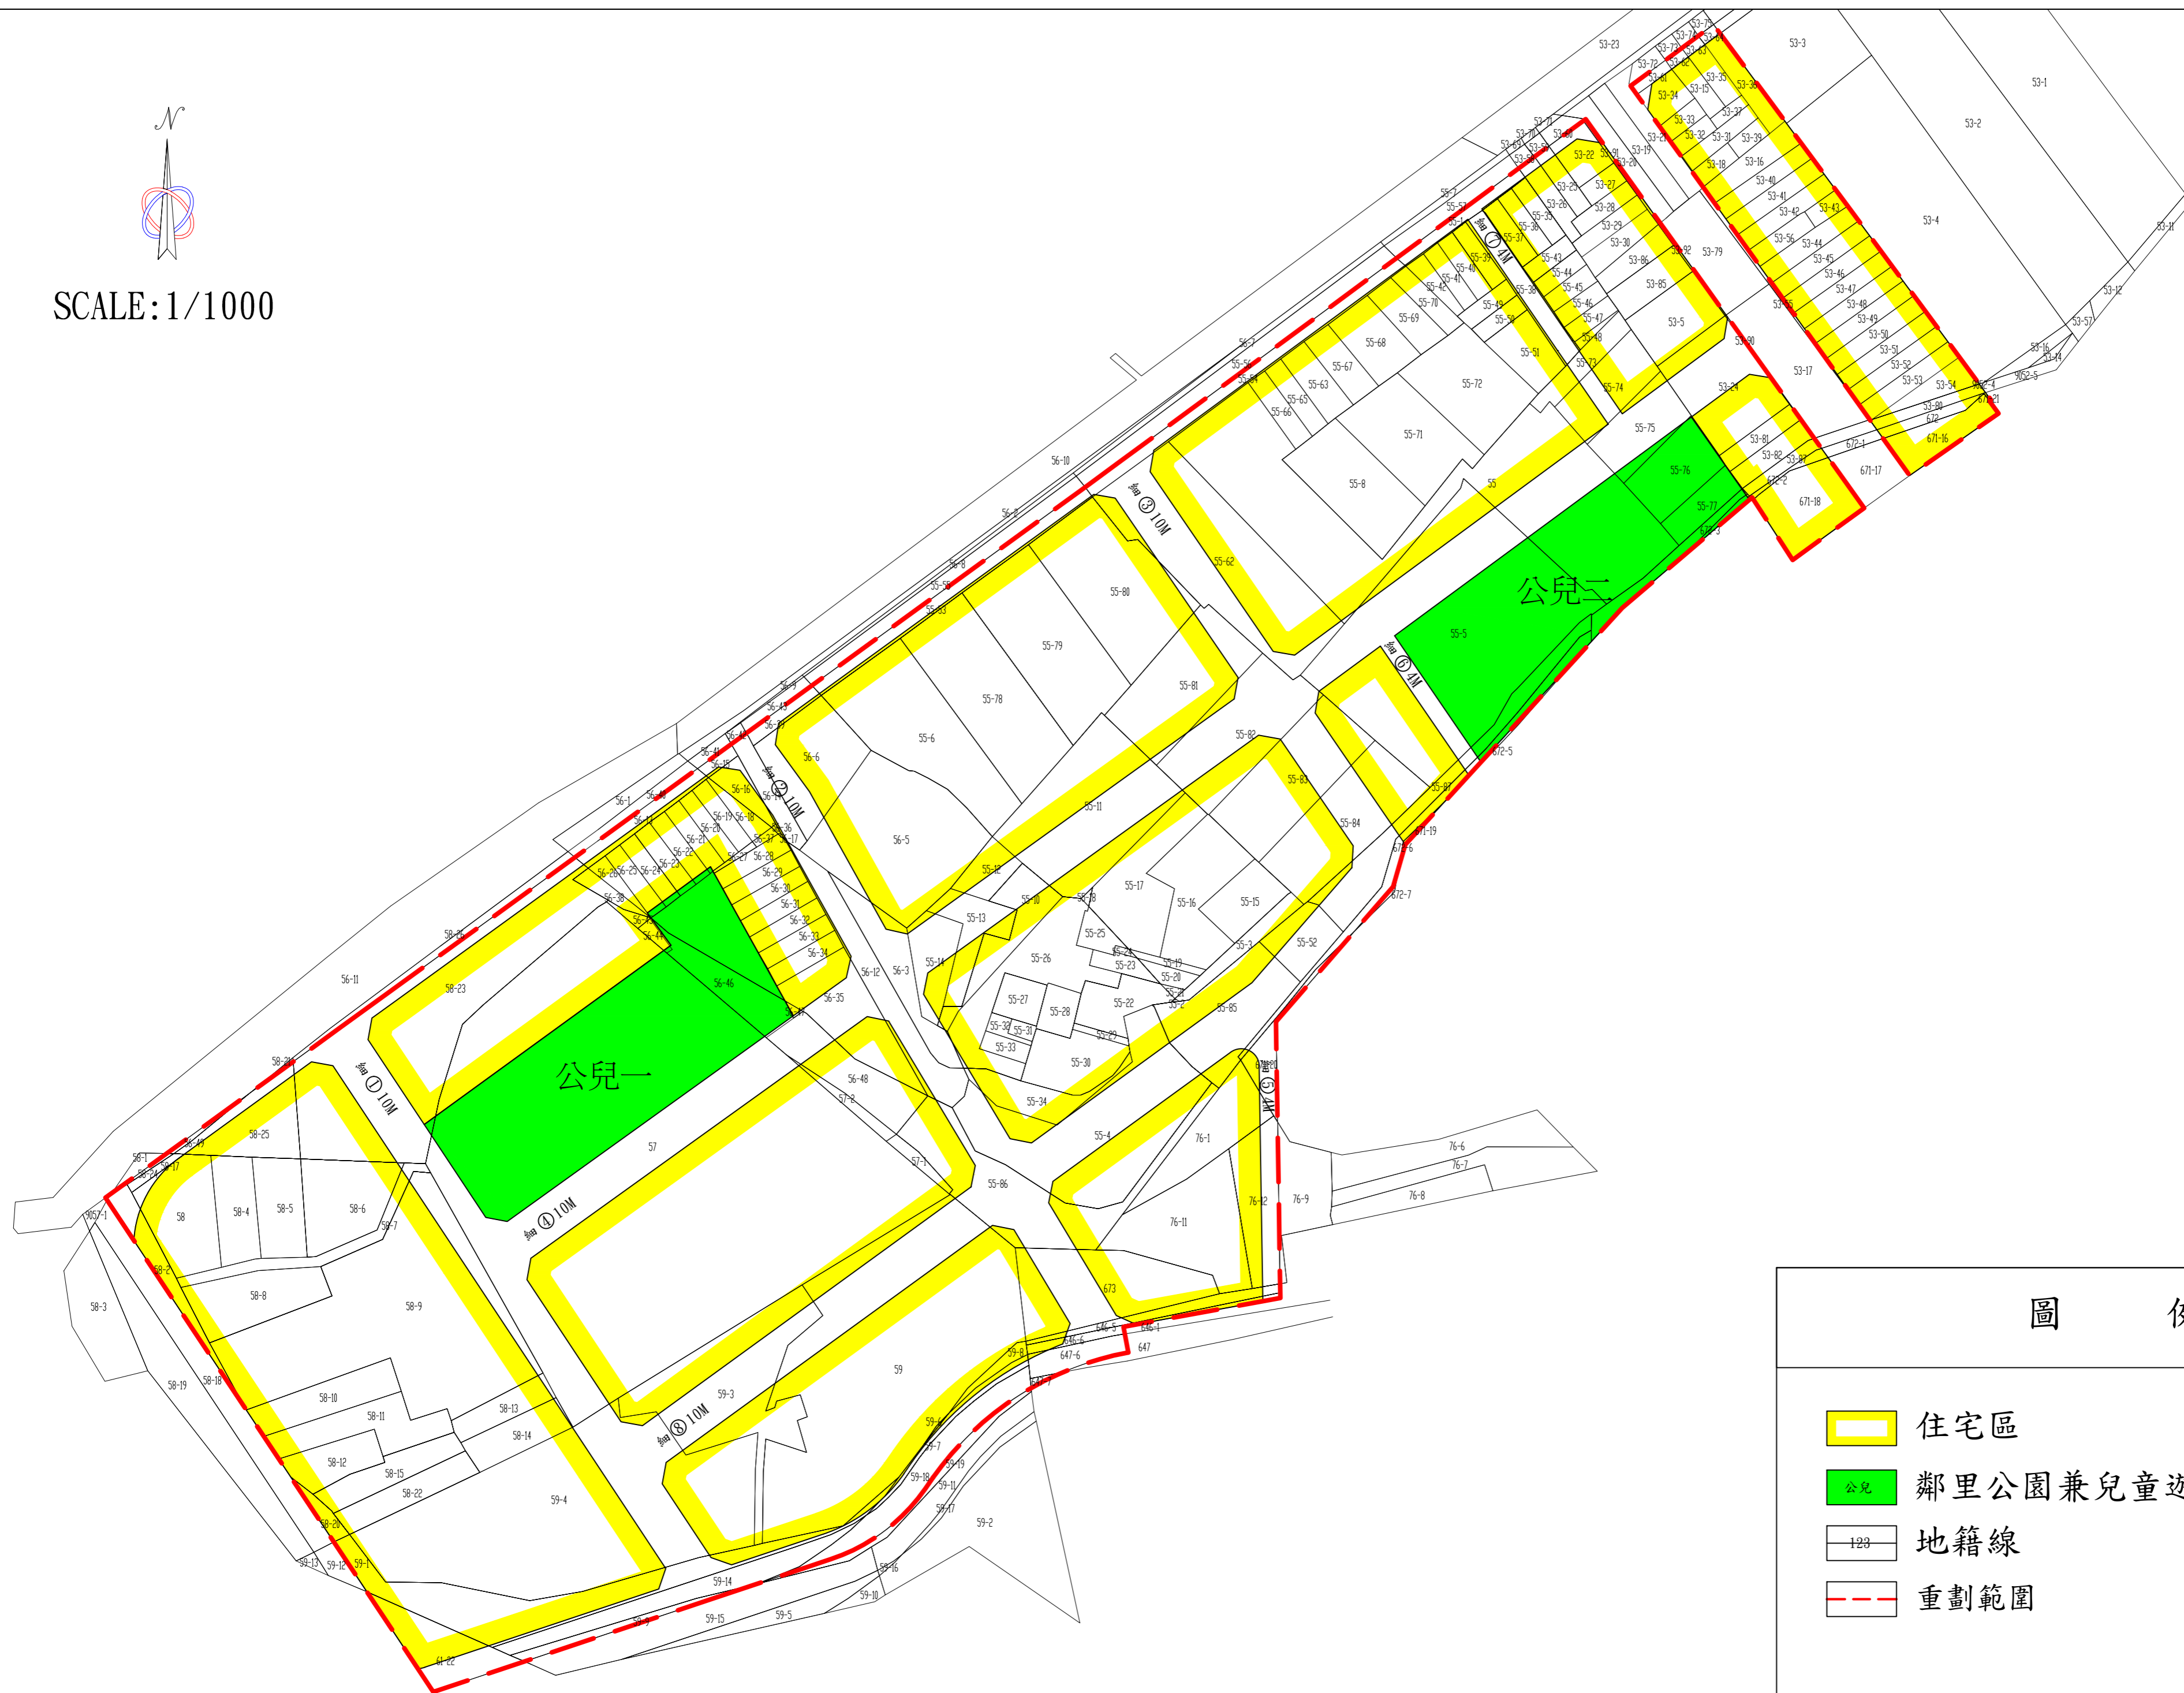

雲林縣斗六市埤口自辦市地重劃區重劃範圍都市計畫地籍套繪圖

SCALE:1/1000

圖 例

-  住宅區
-  鄰里公園兼兒童遊樂場用地
-  地籍線
-  重劃範圍