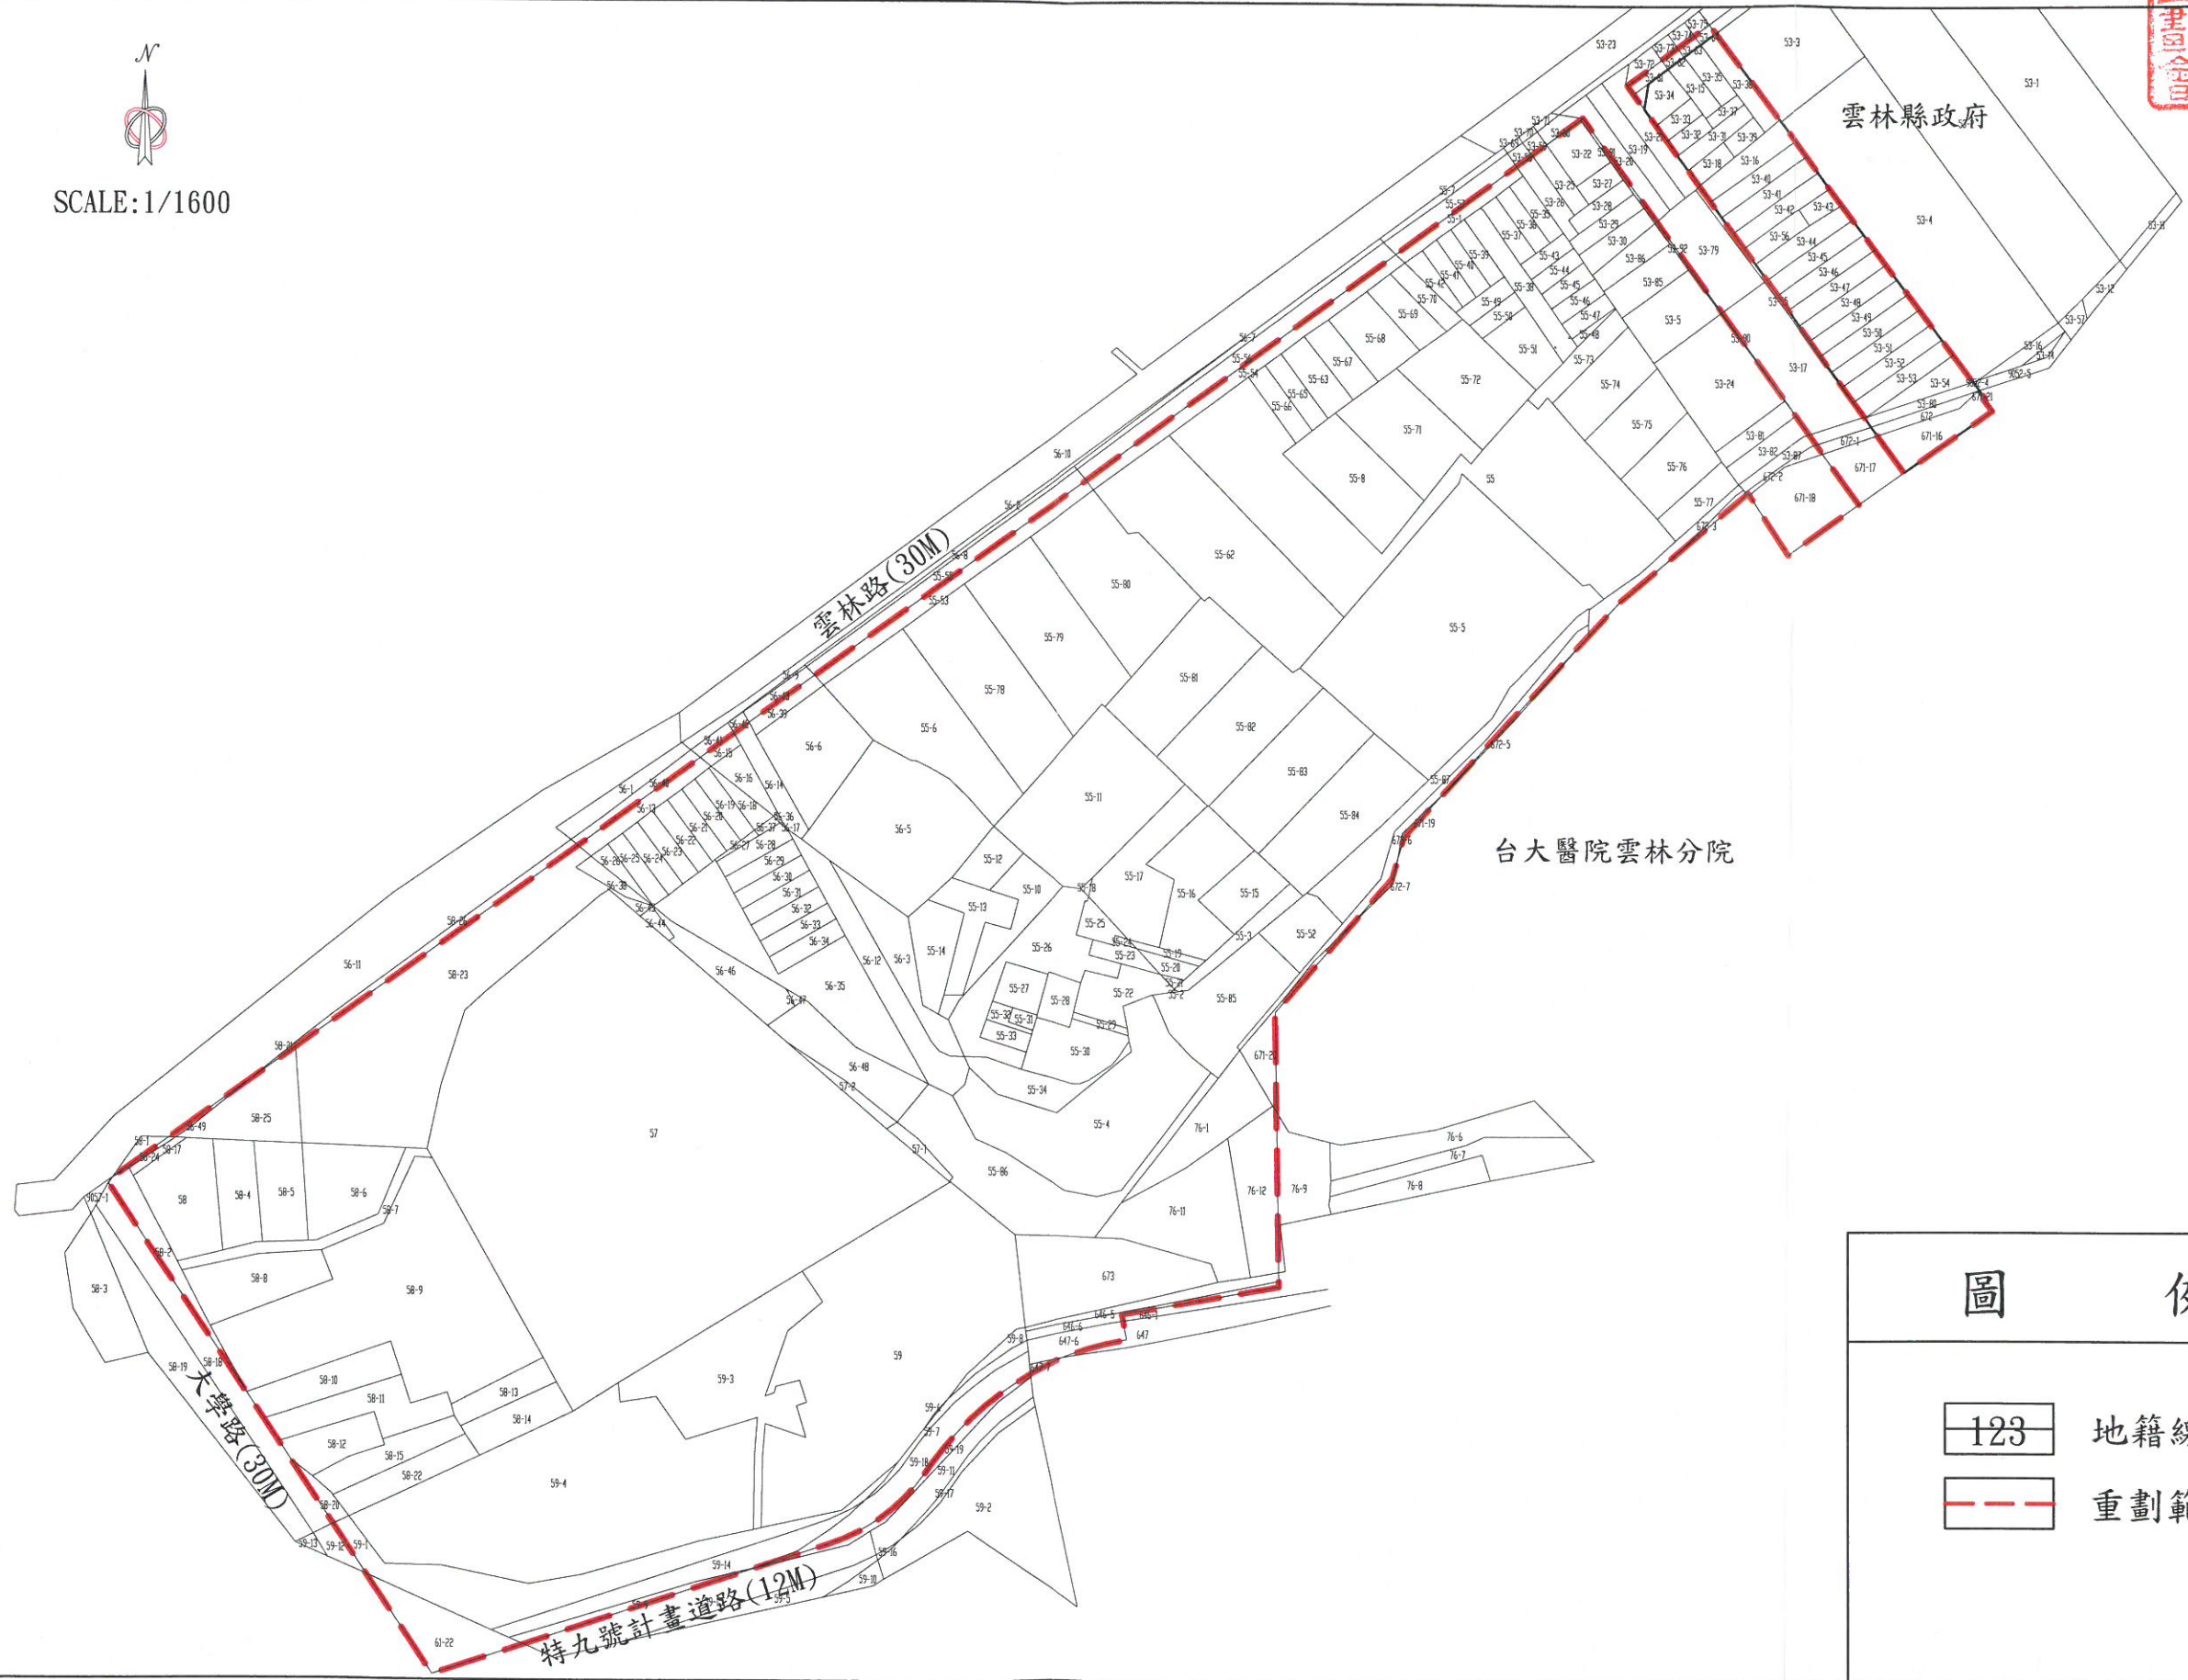

# 雲林縣斗六市埤口自辦市地重劃區重劃範圍圖

SCALE: 1/1600

圖 例	
	地籍線
	重劃範圍