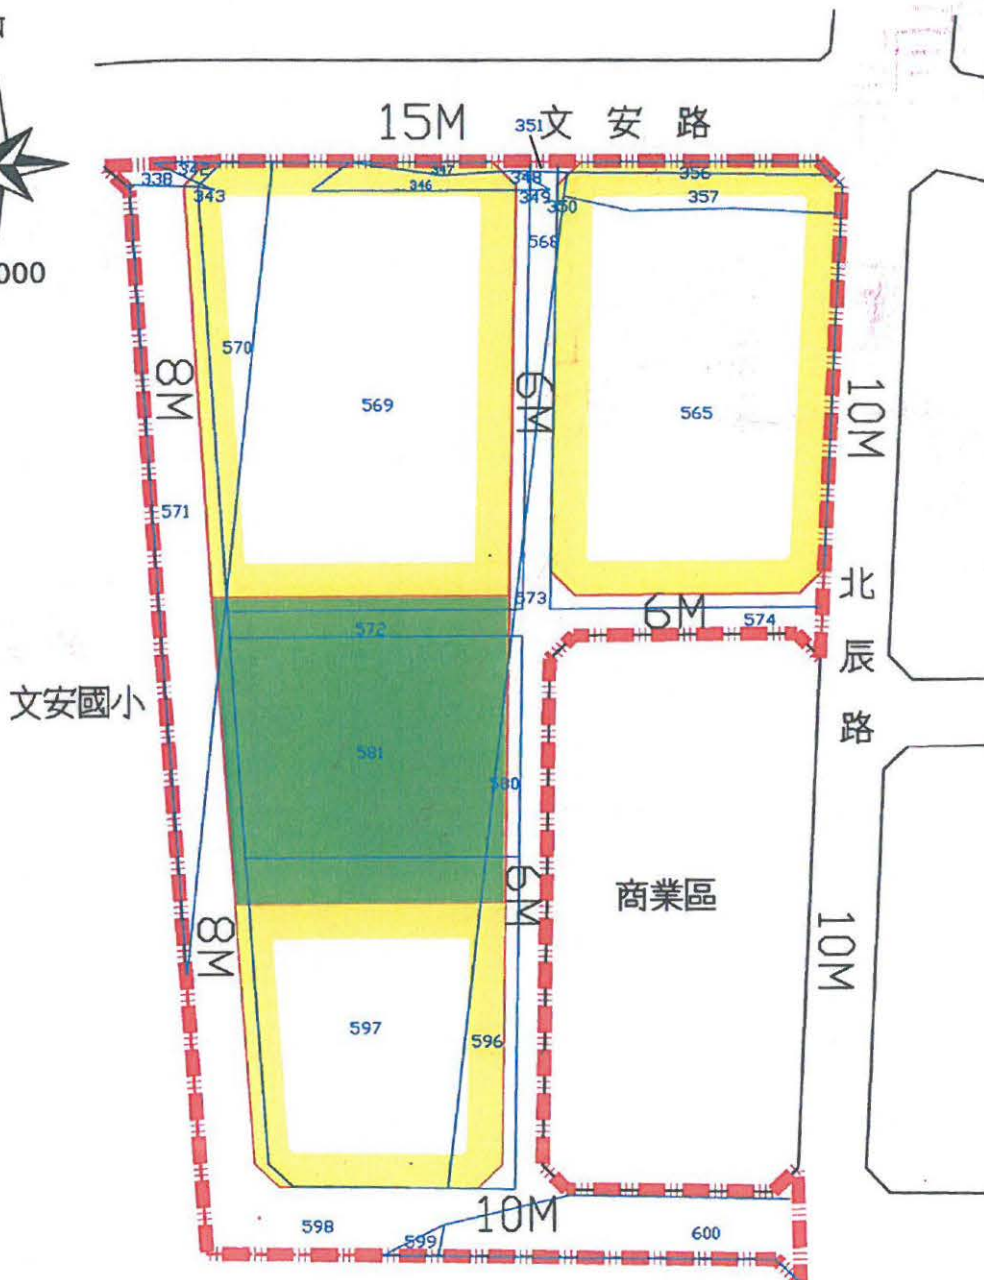

雲林縣斗南鎮文安自辦市地重劃區都市計畫地籍套繪圖

圖例

-  重劃範圍線
-  住宅區
-  鄰里公園兼兒童遊樂場
-  道路用地
-  地籍線
-  地號