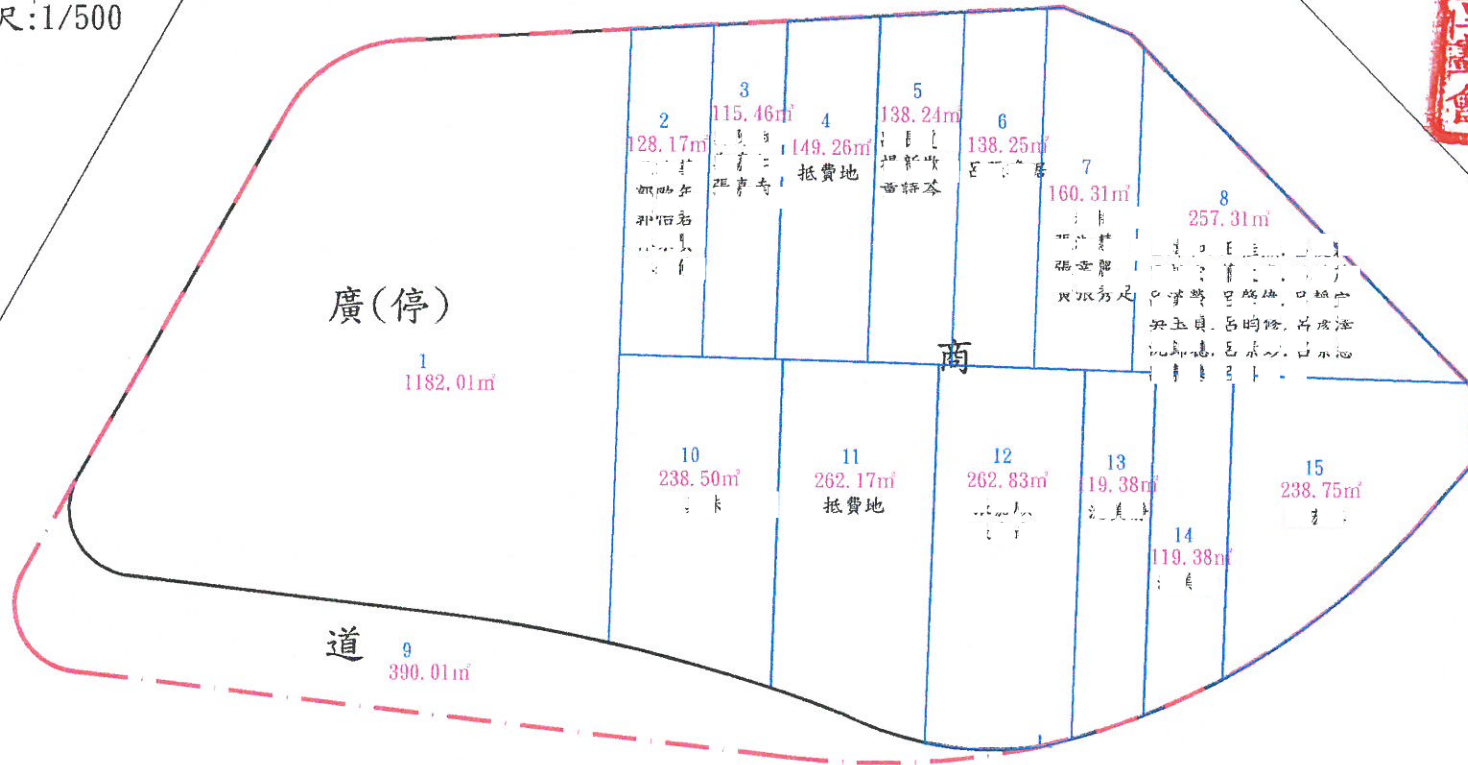

比例尺: 1/500

圖例：

	重劃範圍線		238sqm 重劃後面積
	地籍線		沈美靜 地主姓名
	重劃後地號		

雲林縣斗南鎮興國自辦市地重劃區重劃後土地分配圖

比例尺:1/500

圖例：

	重劃後地號
	重劃後地籍線
	重劃前地號
	重劃範圍線

雲林縣斗南鎮興國自辦市地重劃區重劃前後地號圖