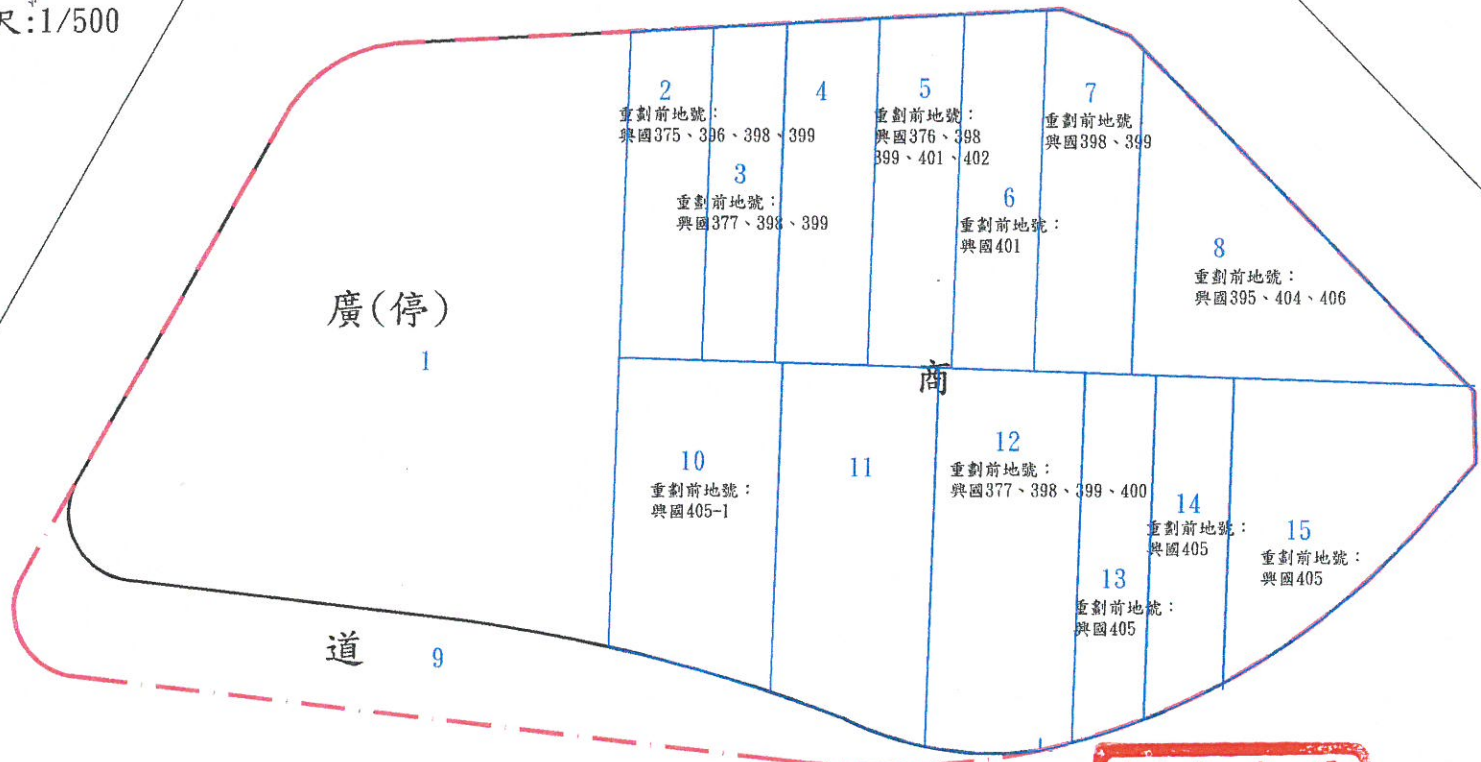

比例尺: 1/500

圖例：

	重劃範圍線		238sqm 重劃後面積
	地籍線		沈美靜 地主姓名
	重劃後地號		

雲林縣斗南鎮興國自辦市地重劃區重劃後土地分配圖

比例尺:1/500

圖例：

	重劃後地號
	重劃後地籍線
	重劃前地號
	重劃範圍線

雲林縣斗南鎮興國自辦市地重劃區重劃前後地號圖