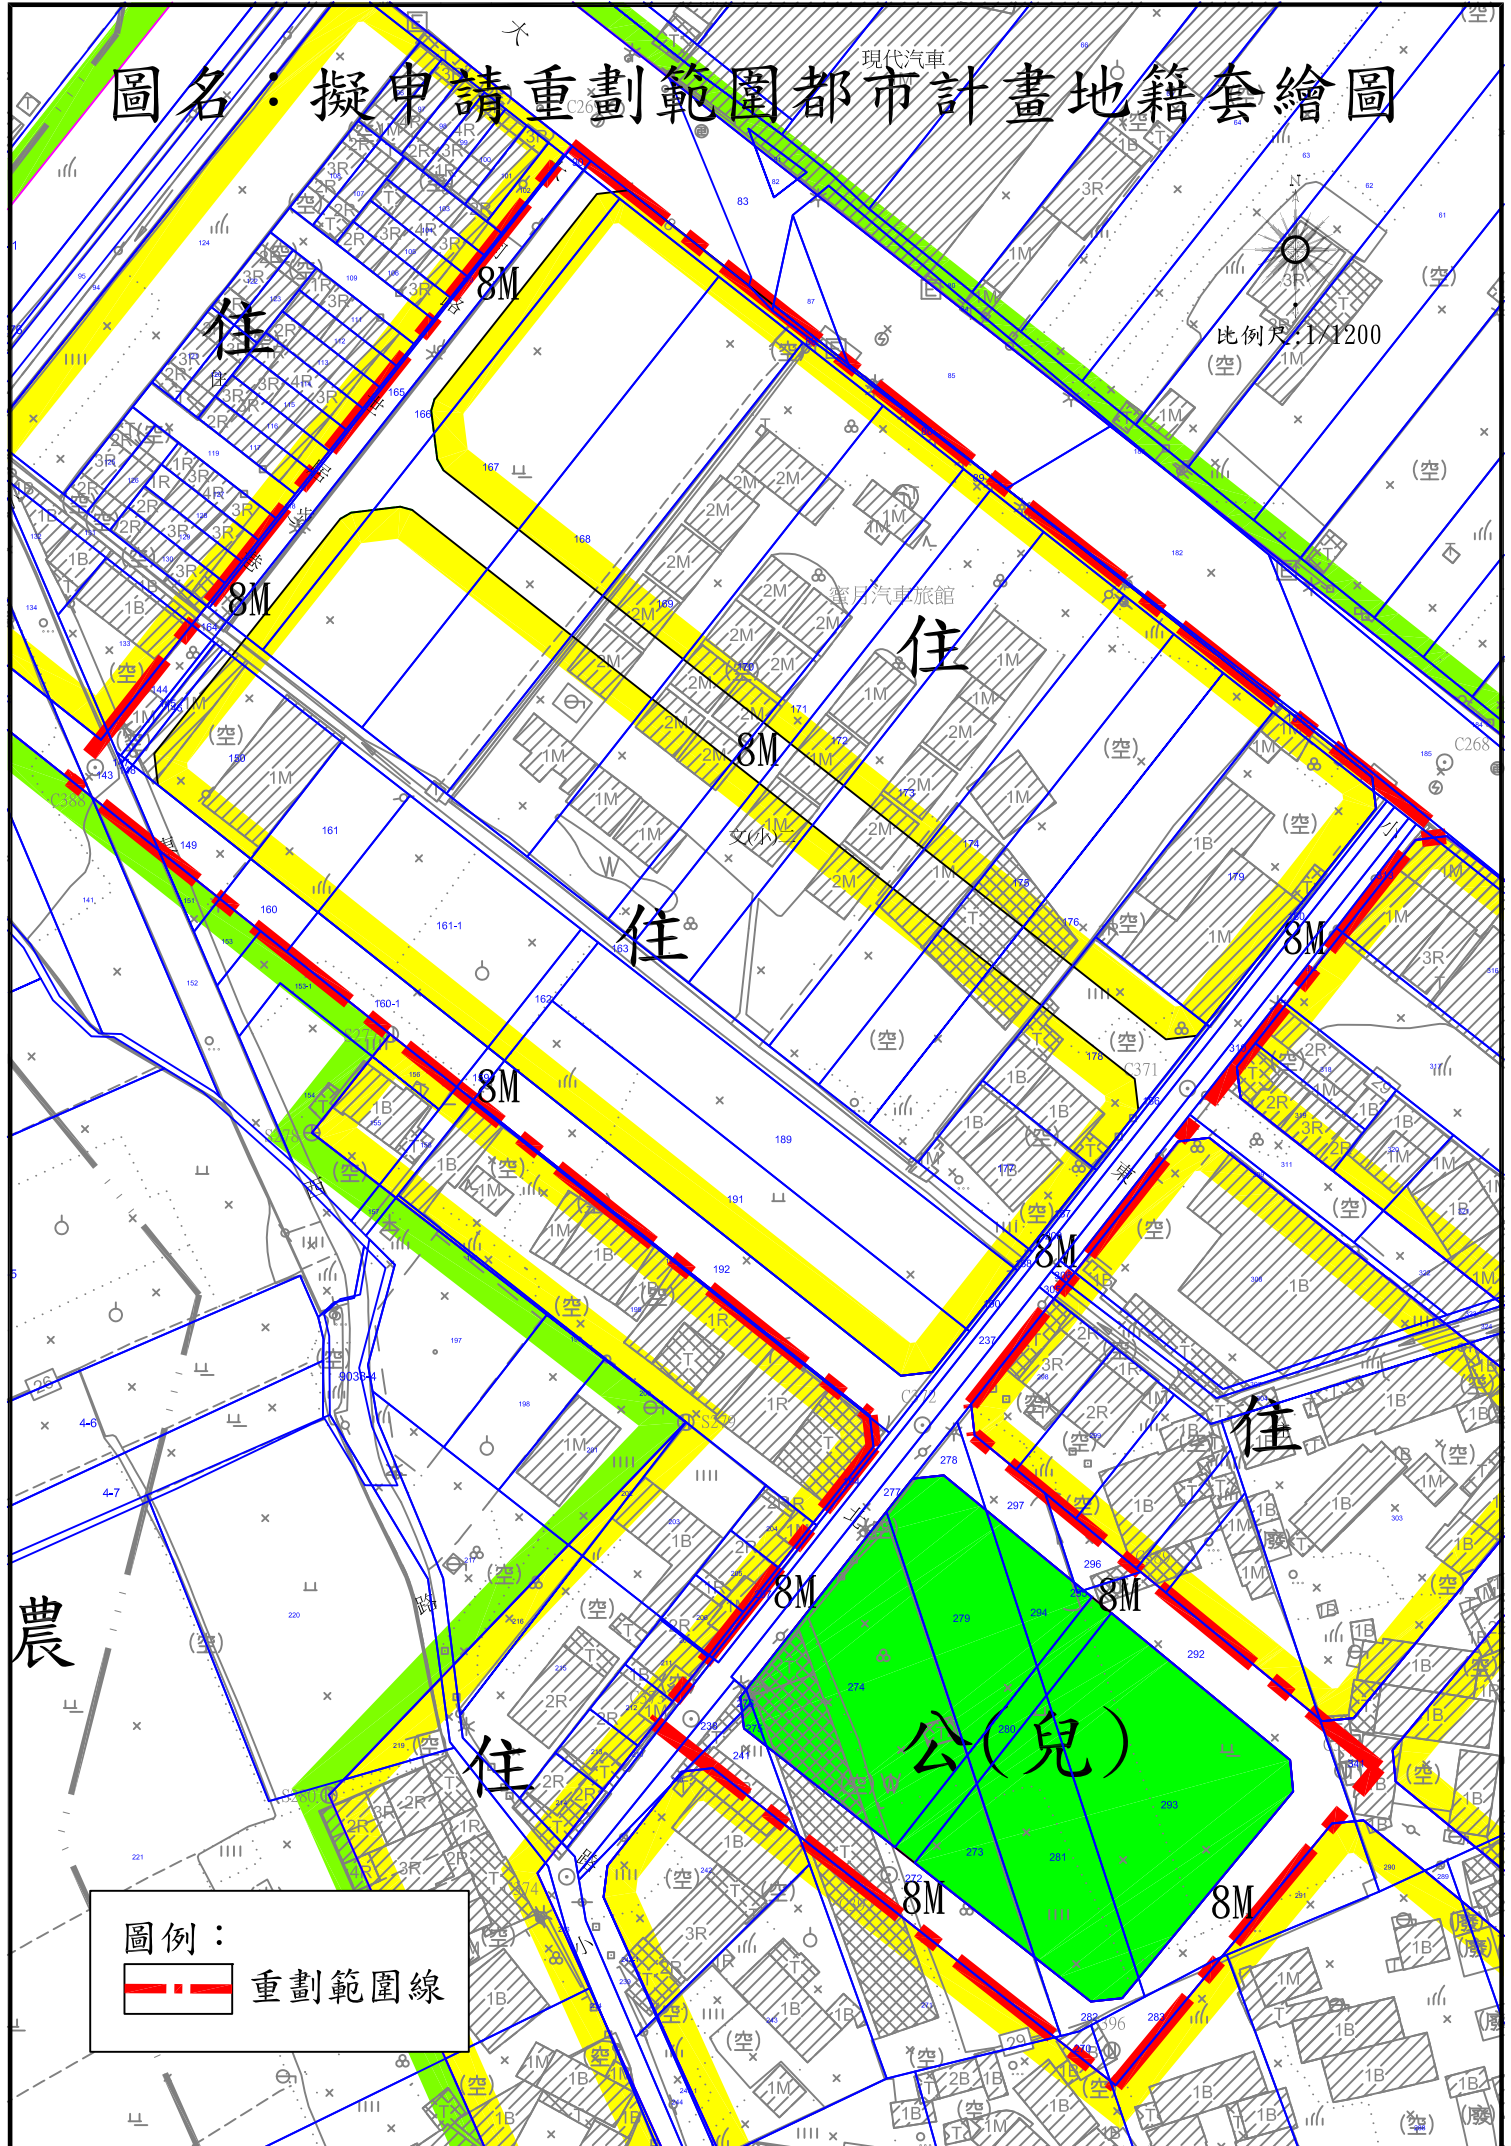

圖名：擬申請重劃範圍都市計畫地籍套繪圖

現代汽車

比例尺：1:1200
(空)

住

住

住

住

住

公(兒)

農

圖例：
 重劃範圍線